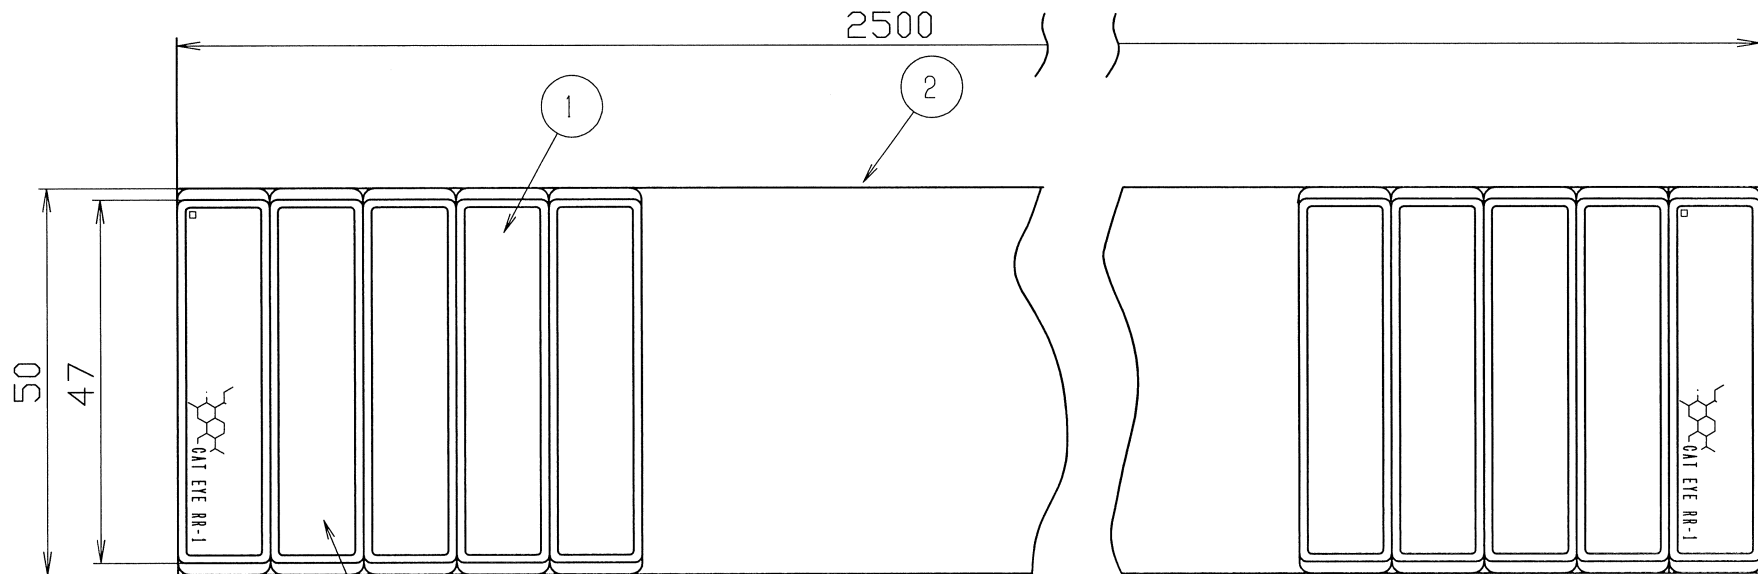

コート No.	① レッス'	② テープ'	備考
3105260	レッド	2.5M	
3105261	クリアー	2.5M	
3105262	グリーン	2.5M	
3105263	ブルー	2.5M	
3105264	ケイコウアソパー	2.5M	
3105265	ライムイエロー	2.5M	
3105266	ビック	2.5M	

RR-1-A 7192 個使用

SCALE 縮尺 1 / 1

TITLE 製品名	レフテープ	DRAWING No. 図面番号
MODEL 型式	RR-1-A	3105150