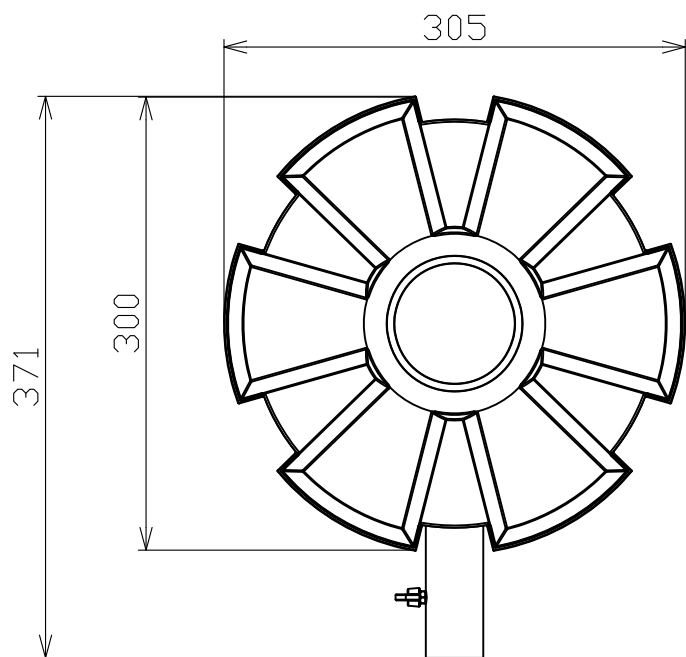

97

305

371

300

SCALE 縮尺 1/5

CAT EYE CO., LTD. OSAKA, JAPAN

TITLE
製品名
MODEL
型式

Φ300回転灯

BKL-3000 II

DRAWING No.
図面番号

出図日: '20. 1. 9 A4