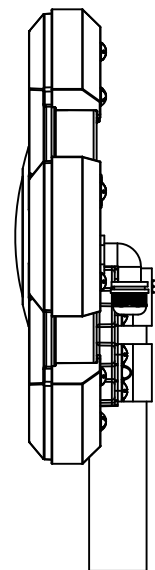

97

305

371

300

SCALE 縮尺 1/5

CAT EYE CO., LTD. OSAKA, JAPAN

TITLE
製品名
MODEL
型式

Φ300回転灯

BKL-3000 II

DRAWING No.
図面番号

出図日: '20. 1. 9 A4