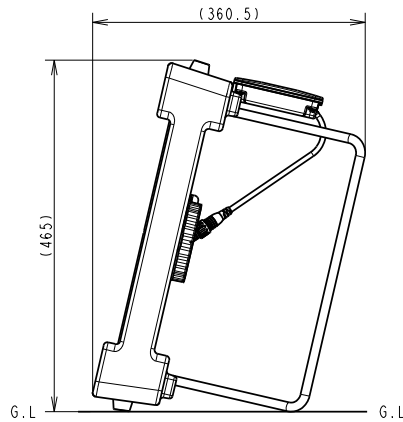

CATEYE CO., LTD. OSAKA, JAPAN

TITLE 製品名	マイティ・アロー	DRAWING No. 図番番号	3811200
MODEL 型式	ASL-320		ASL320C3DE 0

CATEYE CO., LTD. OSAKA, JAPAN			
TITLE 製品名	マイティ・アロー	DRAWING No. 図番	3811200
MODEL 型式	ASL-320		ASL320C3DE 0