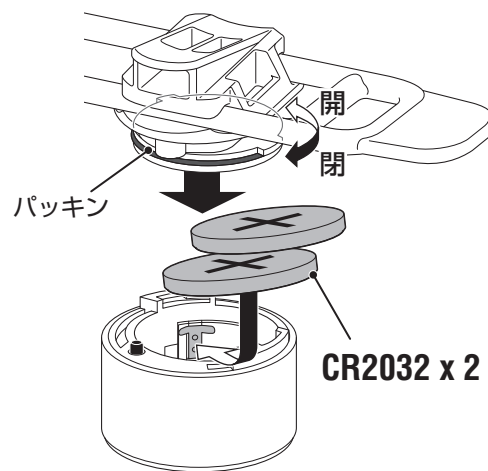

JP

NIMA 2

SL-LD135-R
SL-LD135-F

Design Pat. Pending
Copyright© 2014 CATEYE Co., Ltd.
SLLD135R/F-141204 2

ご使用前に必ず本取扱説明書を最後までよく読んで、いつでも見られるように大切に保管してください。

△ご注意

- ・SL-LD135-R：このライトは補助灯です。必ずリアリフレクター(赤色)と併用してください。
- ・SL-LD135-F：このライトは道交法上で求められる前照灯の明るさではありません。あくまでも補助灯としての使用に限定してください。
- ・損傷したラバーバンドは使用しないでください。
- ・誤って電池を飲み込んだ場合は、すぐに医師に相談してください。
- ・ボディは確実にはめてください。耐雨性能が落ちたり使用中に分解する恐れがあります。
- ・スイッチ操作は自転車を停止した状態で行ってください。
- ・お子様の手の届かないところに保管してください。
- ・バッテリーは＋を間違えないでください。
- ・新旧のバッテリーを混ぜて使用しないでください。
- ・本製品は雨中の使用に耐えられる程度の防水能力です。水に浸けて使用しないでください。

1

2

装着位置にしっかりと固定してください。

スイッチ操作

オンにすると前回使用していた点灯パターンで点灯します。

長押し

ON ↔ OFF

クリック

点灯パターン切替

電池交換

製品仕様

- バッテリー：
リチウム電池 CR2032×2
- 使用温度範囲：
-10℃～40℃
- 本体寸法 / 重量
SL-LD135-R：
31 x 31 x 35.5 mm / 22.5 g
(電池を含む)
SL-LD135-F：
31 x 31 x 30 mm / 22 g
(電池を含む)

※あらかじめ装着されている電池の寿命は、上記より短い場合があります。

※仕様および外観は改良のため予告なく変更することがあります。