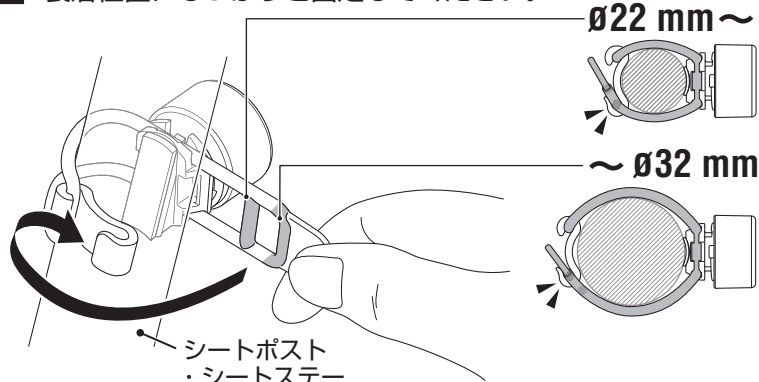

JP

NIMA 2

SL-LD135-R
SL-LD135-F

Design Pat. Pending
Copyright© 2014 CATEYE Co., Ltd.
SLLD135R/F-141204 2

ご使用前に必ず本取扱説明書を最後までよく読んで、いつでも見られるように大切に保管してください。

△ご注意

- ・SL-LD135-R：このライトは補助灯です。必ずリアリフレクター(赤色)と併用してください。
- ・SL-LD135-F：このライトは道交法上で求められる前照灯の明るさではありません。あくまでも補助灯としての使用に限定してください。
- ・損傷したラバーバンドは使用しないでください。
- ・誤って電池を飲み込んだ場合は、すぐに医師に相談してください。
- ・ボディは確実にはめてください。耐雨性能が落ちたり使用中に分解する恐れがあります。
- ・スイッチ操作は自転車を停止した状態で行ってください。
- ・お子様の手の届かないところに保管してください。
- ・バッテリーは＋を間違えないでください。
- ・新旧のバッテリーを混ぜて使用しないでください。
- ・本製品は雨中の使用に耐えられる程度の防水能力です。水に浸けて使用しないでください。

1

2

装着位置にしっかりと固定してください。

スイッチ操作

オンにすると前回使用していた点灯パターンで点灯します。

長押し

ON ↔ OFF

クリック

点灯パターン切替

電池交換

製品仕様

- バッテリー：
リチウム電池 CR2032×2
- 使用温度範囲：
-10℃～40℃
- 本体寸法 / 重量
SL-LD135-R：
31 x 31 x 35.5 mm / 22.5 g
(電池を含む)
SL-LD135-F：
31 x 31 x 30 mm / 22 g
(電池を含む)

※あらかじめ装着されている電池の寿命は、上記より短い場合があります。

※仕様および外観は改良のため予告なく変更することがあります。