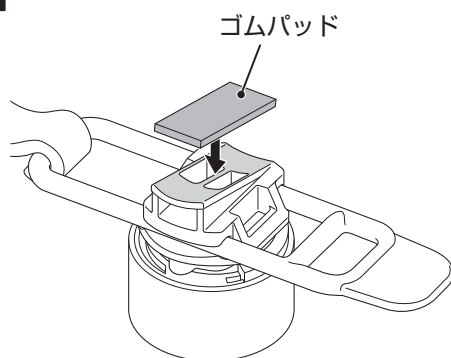

JP

NIMA 2

SL-LD135-R
SL-LD135-F

Design Pat. Pending
Copyright© 2014 CATEYE Co., Ltd.
SLLD135R/F-141204 2

ご使用前に必ず本取扱説明書を最後までよく読んで、いつでも見られるように大切に保管してください。

△ご注意

- ・SL-LD135-R：このライトは補助灯です。必ずリアリフレクター(赤色)と併用してください。
- ・SL-LD135-F：このライトは道交法上で求められる前照灯の明るさではありません。あくまでも補助灯としての使用に限定してください。
- ・損傷したラバーバンドは使用しないでください。
- ・誤って電池を飲み込んだ場合は、すぐに医師に相談してください。
- ・ボディは確実にはめてください。耐雨性能が落ちたり使用中に分解する恐れがあります。
- ・スイッチ操作は自転車を停止した状態で行ってください。
- ・お子様の手の届かないところに保管してください。
- ・バッテリーは＋を間違えないでください。
- ・新旧のバッテリーを混ぜて使用しないでください。
- ・本製品は雨中の使用に耐えられる程度の防水能力です。水に浸けて使用しないでください。

1

2

装着位置にしっかりと固定してください。

スイッチ操作

オンにすると前回使用していた点灯パターンで点灯します。

長押し

ON ↔ OFF

クリック

点灯パターン切替

電池交換

製品仕様

- バッテリー：
リチウム電池 CR2032×2
- 使用温度範囲：
-10℃～40℃
- 本体寸法 / 重量
SL-LD135-R：
31 x 31 x 35.5 mm / 22.5 g
(電池を含む)
SL-LD135-F：
31 x 31 x 30 mm / 22 g
(電池を含む)

※あらかじめ装着されている電池の寿命は、上記より短い場合があります。

※仕様および外観は改良のため予告なく変更することがあります。