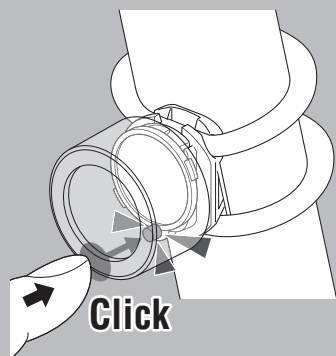

1

2

装着位置にしっかりと固定してください。

スイッチ操作

オンにすると前回使用していた点灯パターンで点灯します。

長押し

ON ↔ OFF

クリック