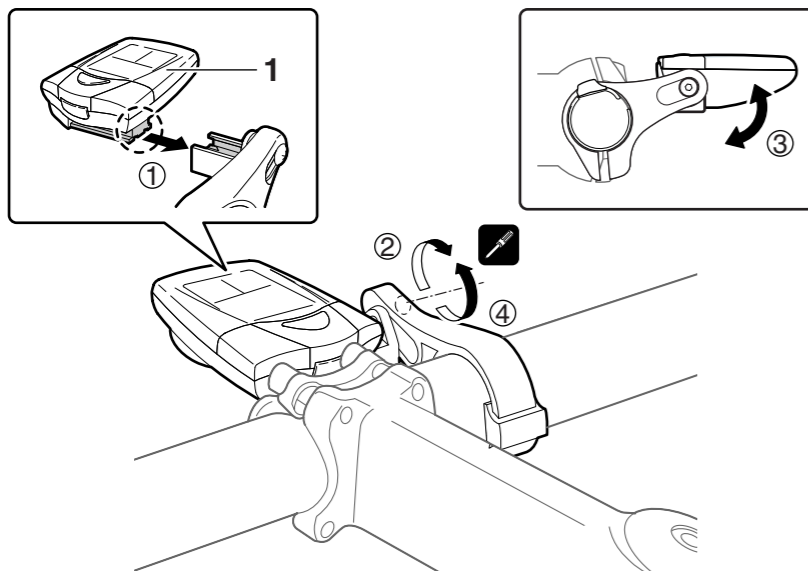

# CC-CD300DW

066600420 1

**START**

ETRTO	Tire size	L (mm)	ETRTO	Tire size	L (mm)
	12 x 1.75	935	47-559	26 x 1.75	2023
	14 x 1.50	1020	50-559	26 x 1.95	2050
	14 x 1.75	1055	54-559	26 x 2.00	2055
	16 x 1.50	1185		26 x 2.10	2068
47-305	16 x 1.75	1195	57-559	26 x 2.125	2070
	18 x 1.50	1340		26 x 2.35	2083
	18 x 1.75	1350	57-559	26 x 3.00	2170
47-406	20 x 1.75	1515		27 x 1	2145
	20 x 1-3/8	1615		27 x 1-1/8	2155
	22 x 1-3/8	1770	32-630	27 x 1-1/4	2161
	22 x 1-1/2	1785		27 x 1-3/8	2169
	24 x 1	1753		650 x 35A	2090
	24 x 3/4 Tubular	1785		650 x 38A	2125
	24 x 1-1/8	1795	18-622	650 x 38B	2105
	24 x 1-1/4	1905		700 x 18C	2070
47-507	24 x 1.75	1890		700 x 19C	2080
	24 x 2.00	1925	20-622	700 x 20C	2086
	24 x 2.125	1965	23-622	700 x 23C	2096
	26 x 7/8	1920	25-622	700 x 25C	2105
23-571	26 x 1(59)	1913	28-622	700 x 28C	2136
	26 x 1(65)	1952		700 x 30C	2170
	26 x 1.25	1953	32-622	700 x 32C	2155
	26 x 1-1/8	1970		700C Tubular	2130
37-590	26 x 1-3/8	2068	37-622	700 x 35C	2168
	26 x 1-1/2	2100		700 x 38C	2180
	26 x 1.40	2005	40-522	700 x 40C	2200
40-559	26 x 1.50	2010			