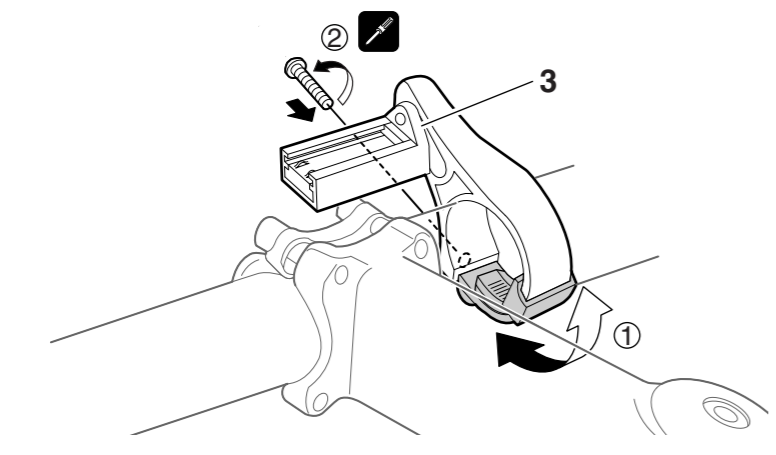

# CC-CD300DW

066600420 1

**START**

ETRTO	Tire size	L (mm)	ETRTO	Tire size	L (mm)
	12 x 1.75	935	47-559	26 x 1.75	2023
	14 x 1.50	1020	50-559	26 x 1.95	2050
	14 x 1.75	1055	54-559	26 x 2.00	2055
	16 x 1.50	1185		26 x 2.10	2068
47-305	16 x 1.75	1195	57-559	26 x 2.125	2070
	18 x 1.50	1340		26 x 2.35	2083
	18 x 1.75	1350	57-559	26 x 3.00	2170
47-406	20 x 1.75	1515		27 x 1	2145
	20 x 1-3/8	1615		27 x 1-1/8	2155
	22 x 1-3/8	1770	32-630	27 x 1-1/4	2161
	22 x 1-1/2	1785		27 x 1-3/8	2169
	24 x 1	1753		650 x 35A	2090
	24 x 3/4 Tubular	1785		650 x 38A	2125
	24 x 1-1/8	1795	18-622	650 x 38B	2105
	24 x 1-1/4	1905		700 x 18C	2070
47-507	24 x 1.75	1890		700 x 19C	2080
	24 x 2.00	1925	20-622	700 x 20C	2086
	24 x 2.125	1965	23-622	700 x 23C	2096
	26 x 7/8	1920	25-622	700 x 25C	2105
23-571	26 x 1(59)	1913	28-622	700 x 28C	2136
	26 x 1(65)	1952		700 x 30C	2170
	26 x 1.25	1953	32-622	700 x 32C	2155
	26 x 1-1/8	1970		700C Tubular	2130
37-590	26 x 1-3/8	2068	37-622	700 x 35C	2168
	26 x 1-1/2	2100		700 x 38C	2180
	26 x 1.40	2005	40-522	700 x 40C	2200
40-559	26 x 1.50	2010			