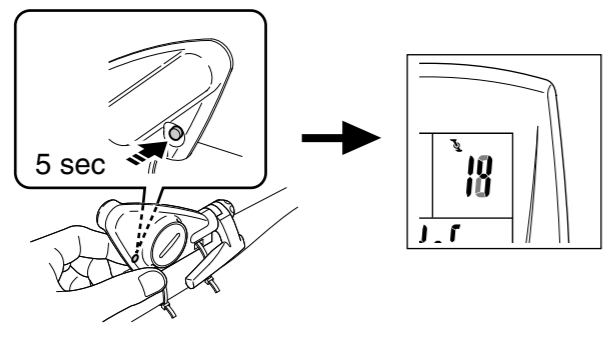

# CC-CD300DW

066600420 1

**START**

ETRTO	Tire size	L (mm)	ETRTO	Tire size	L (mm)
	12 x 1.75	935	47-559	26 x 1.75	2023
	14 x 1.50	1020	50-559	26 x 1.95	2050
	14 x 1.75	1055	54-559	26 x 2.00	2055
	16 x 1.50	1185		26 x 2.10	2068
47-305	16 x 1.75	1195	57-559	26 x 2.125	2070
	18 x 1.50	1340		26 x 2.35	2083
	18 x 1.75	1350	57-559	26 x 3.00	2170
47-406	20 x 1.75	1515		27 x 1	2145
	20 x 1-3/8	1615		27 x 1-1/8	2155
	22 x 1-3/8	1770	32-630	27 x 1-1/4	2161
	22 x 1-1/2	1785		27 x 1-3/8	2169
	24 x 1	1753		650 x 35A	2090
	24 x 3/4 Tubular	1785		650 x 38A	2125
	24 x 1-1/8	1795	18-622	650 x 38B	2105
	24 x 1-1/4	1905		700 x 18C	2070
47-507	24 x 1.75	1890		700 x 19C	2080
	24 x 2.00	1925	20-622	700 x 20C	2086
	24 x 2.125	1965	23-622	700 x 23C	2096
	26 x 7/8	1920	25-622	700 x 25C	2105
23-571	26 x 1(59)	1913	28-622	700 x 28C	2136
	26 x 1(65)	1952		700 x 30C	2170
	26 x 1.25	1953	32-622	700 x 32C	2155
	26 x 1-1/8	1970		700C Tubular	2130
37-590	26 x 1-3/8	2068	37-622	700 x 35C	2168
	26 x 1-1/2	2100		700 x 38C	2180
	26 x 1.40	2005	40-522	700 x 40C	2200
40-559	26 x 1.50	2010			