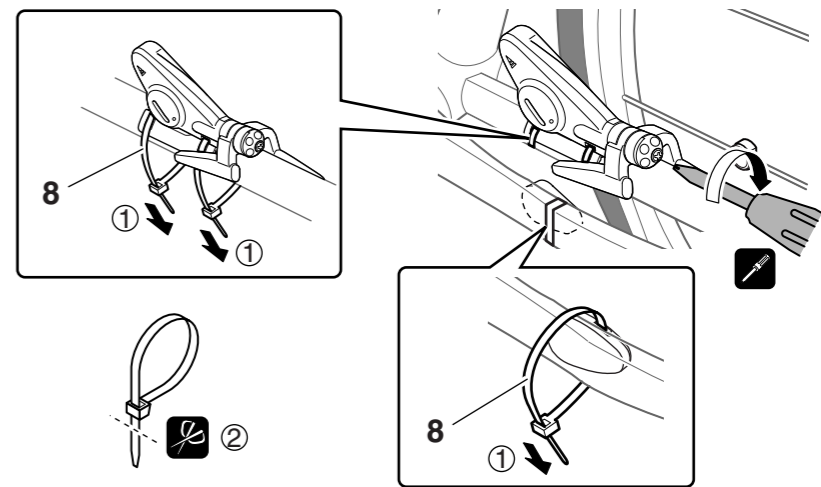

# CC-CD300DW

066600420 1

**START**

ETRTO	Tire size	L (mm)	ETRTO	Tire size	L (mm)
	12 x 1.75	935	47-559	26 x 1.75	2023
	14 x 1.50	1020	50-559	26 x 1.95	2050
	14 x 1.75	1055	54-559	26 x 2.00	2055
	16 x 1.50	1185		26 x 2.10	2068
47-305	16 x 1.75	1195	57-559	26 x 2.125	2070
	18 x 1.50	1340		26 x 2.35	2083
	18 x 1.75	1350	57-559	26 x 3.00	2170
47-406	20 x 1.75	1515		27 x 1	2145
	20 x 1-3/8	1615		27 x 1-1/8	2155
	22 x 1-3/8	1770	32-630	27 x 1-1/4	2161
	22 x 1-1/2	1785		27 x 1-3/8	2169
	24 x 1	1753		650 x 35A	2090
	24 x 3/4 Tubular	1785		650 x 38A	2125
	24 x 1-1/8	1795	18-622	650 x 38B	2105
	24 x 1-1/4	1905		700 x 18C	2070
47-507	24 x 1.75	1890		700 x 19C	2080
	24 x 2.00	1925	20-622	700 x 20C	2086
	24 x 2.125	1965	23-622	700 x 23C	2096
	26 x 7/8	1920	25-622	700 x 25C	2105
23-571	26 x 1(59)	1913	28-622	700 x 28C	2136
	26 x 1(65)	1952		700 x 30C	2170
	26 x 1.25	1953	32-622	700 x 32C	2155
	26 x 1-1/8	1970		700C Tubular	2130
37-590	26 x 1-3/8	2068	37-622	700 x 35C	2168
	26 x 1-1/2	2100		700 x 38C	2180
	26 x 1.40	2005	40-522	700 x 40C	2200
40-559	26 x 1.50	2010			