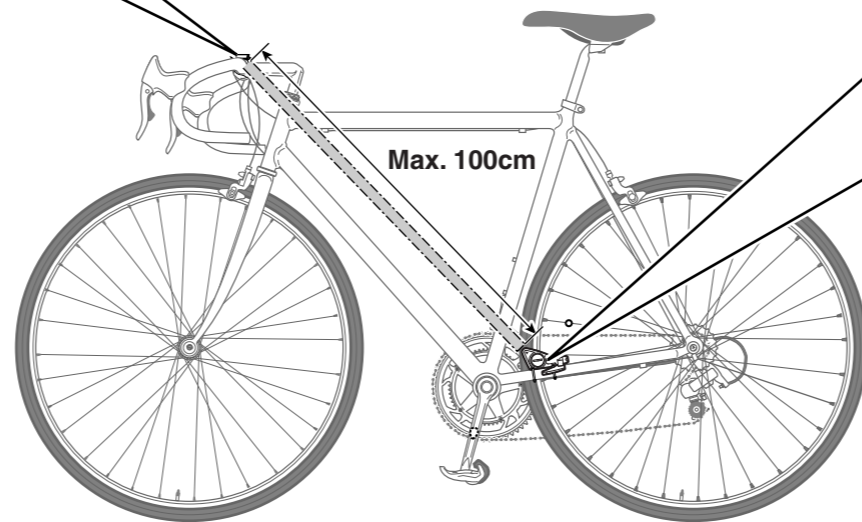

# DOUBLE WIRELESS CADENCE & SPEED

# CC-CD300DW

066600420 1

**START**

ETRTO	Tire size	L (mm)	ETRTO	Tire size	L (mm)
	12 x 1.75	935	47-559	26 x 1.75	2023
	14 x 1.50	1020	50-559	26 x 1.95	2050
	14 x 1.75	1055	54-559	26 x 2.00	2055
	16 x 1.50	1185		26 x 2.10	2068
47-305	16 x 1.75	1195	57-559	26 x 2.125	2070
	18 x 1.50	1340		26 x 2.35	2083
	18 x 1.75	1350	57-559	26 x 3.00	2170
47-406	20 x 1.75	1515		27 x 1	2145
	20 x 1-3/8	1615		27 x 1-1/8	2155
	22 x 1-3/8	1770	32-630	27 x 1-1/4	2161
	22 x 1-1/2	1785		27 x 1-3/8	2169
	24 x 1	1753		650 x 35A	2090
	24 x 3/4 Tubular	1785		650 x 38A	2125
	24 x 1-1/8	1795	18-622	650 x 38B	2105
	24 x 1-1/4	1905		700 x 18C	2070
47-507	24 x 1.75	1890		700 x 19C	2080
	24 x 2.00	1925	20-622	700 x 20C	2086
	24 x 2.125	1965	23-622	700 x 23C	2096
	26 x 7/8	1920	25-622	700 x 25C	2105
23-571	26 x 1(59)	1913	28-622	700 x 28C	2136
	26 x 1(65)	1952		700 x 30C	2170
	26 x 1.25	1953	32-622	700 x 32C	2155
	26 x 1-1/8	1970		700C Tubular	2130
37-590	26 x 1-3/8	2068	37-622	700 x 35C	2168
	26 x 1-1/2	2100		700 x 38C	2180
	26 x 1.40	2005	40-522	700 x 40C	2200
40-559	26 x 1.50	2010			