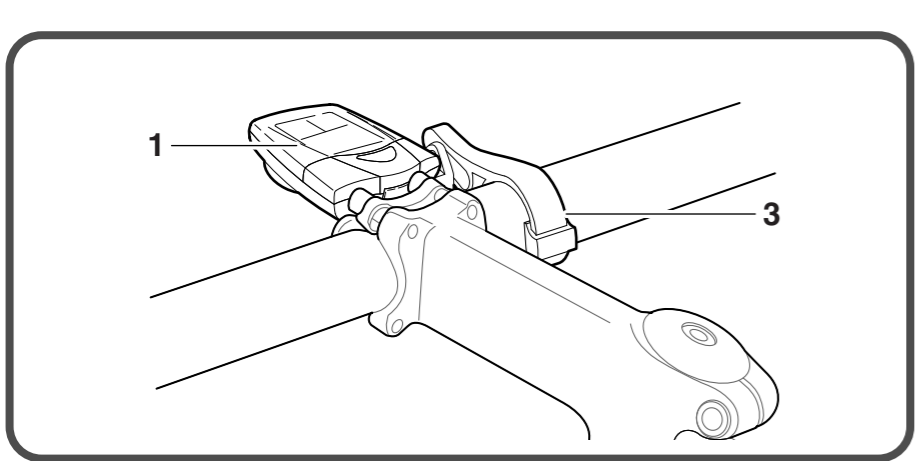

# CC-CD300DW

066600420 1

**START**

ETRTO	Tire size	L (mm)	ETRTO	Tire size	L (mm)
	12 x 1.75	935	47-559	26 x 1.75	2023
	14 x 1.50	1020	50-559	26 x 1.95	2050
	14 x 1.75	1055	54-559	26 x 2.00	2055
	16 x 1.50	1185		26 x 2.10	2068
47-305	16 x 1.75	1195	57-559	26 x 2.125	2070
	18 x 1.50	1340		26 x 2.35	2083
	18 x 1.75	1350	57-559	26 x 3.00	2170
47-406	20 x 1.75	1515		27 x 1	2145
	20 x 1-3/8	1615		27 x 1-1/8	2155
	22 x 1-3/8	1770	32-630	27 x 1-1/4	2161
	22 x 1-1/2	1785		27 x 1-3/8	2169
	24 x 1	1753		650 x 35A	2090
	24 x 3/4 Tubular	1785		650 x 38A	2125
	24 x 1-1/8	1795	18-622	650 x 38B	2105
	24 x 1-1/4	1905		700 x 18C	2070
47-507	24 x 1.75	1890		700 x 19C	2080
	24 x 2.00	1925	20-622	700 x 20C	2086
	24 x 2.125	1965	23-622	700 x 23C	2096
	26 x 7/8	1920	25-622	700 x 25C	2105
23-571	26 x 1(59)	1913	28-622	700 x 28C	2136
	26 x 1(65)	1952		700 x 30C	2170
	26 x 1.25	1953	32-622	700 x 32C	2155
	26 x 1-1/8	1970		700C Tubular	2130
37-590	26 x 1-3/8	2068	37-622	700 x 35C	2168
	26 x 1-1/2	2100		700 x 38C	2180
	26 x 1.40	2005	40-522	700 x 40C	2200
40-559	26 x 1.50	2010			