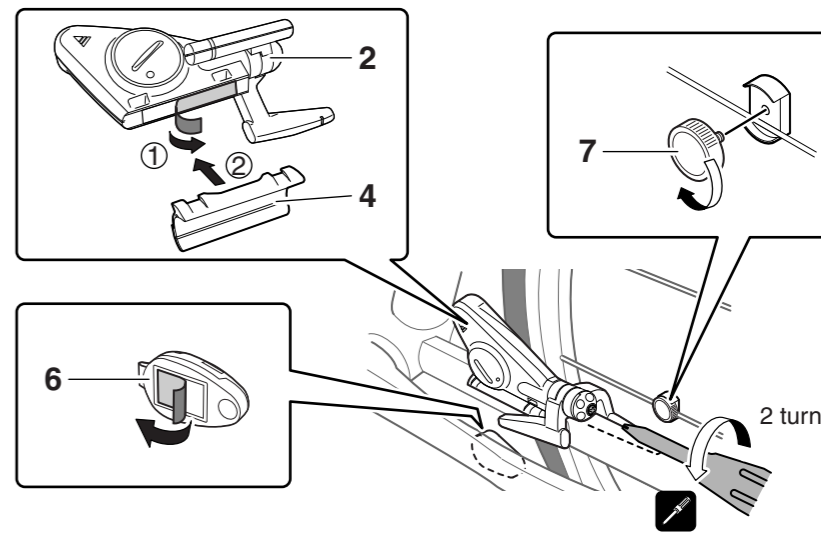

# CC-CD300DW

066600420 1

**START**

ETRTO	Tire size	L (mm)	ETRTO	Tire size	L (mm)
	12 x 1.75	935	47-559	26 x 1.75	2023
	14 x 1.50	1020	50-559	26 x 1.95	2050
	14 x 1.75	1055	54-559	26 x 2.00	2055
	16 x 1.50	1185		26 x 2.10	2068
47-305	16 x 1.75	1195	57-559	26 x 2.125	2070
	18 x 1.50	1340		26 x 2.35	2083
	18 x 1.75	1350	57-559	26 x 3.00	2170
47-406	20 x 1.75	1515		27 x 1	2145
	20 x 1-3/8	1615		27 x 1-1/8	2155
	22 x 1-3/8	1770	32-630	27 x 1-1/4	2161
	22 x 1-1/2	1785		27 x 1-3/8	2169
	24 x 1	1753		650 x 35A	2090
	24 x 3/4 Tubular	1785		650 x 38A	2125
	24 x 1-1/8	1795	18-622	650 x 38B	2105
	24 x 1-1/4	1905		700 x 18C	2070
47-507	24 x 1.75	1890		700 x 19C	2080
	24 x 2.00	1925	20-622	700 x 20C	2086
	24 x 2.125	1965	23-622	700 x 23C	2096
	26 x 7/8	1920	25-622	700 x 25C	2105
23-571	26 x 1(59)	1913	28-622	700 x 28C	2136
	26 x 1(65)	1952		700 x 30C	2170
	26 x 1.25	1953	32-622	700 x 32C	2155
	26 x 1-1/8	1970		700C Tubular	2130
37-590	26 x 1-3/8	2068	37-622	700 x 35C	2168
	26 x 1-1/2	2100		700 x 38C	2180
	26 x 1.40	2005	40-522	700 x 40C	2200
40-559	26 x 1.50	2010			