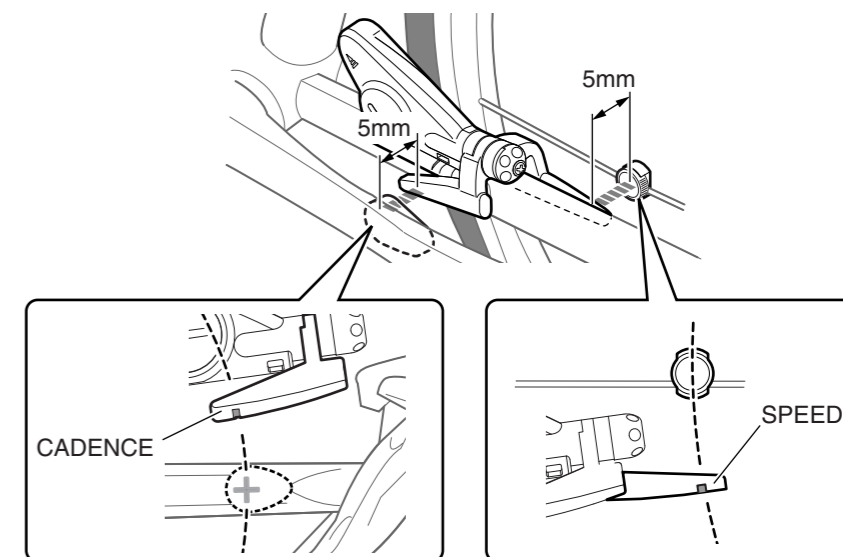

# DOUBLE WIRELESS CADENCE & SPEED

# CC-CD300DW

066600420 1

**START**

ETRTO	Tire size	L (mm)	ETRTO	Tire size	L (mm)
	12 x 1.75	935	47-559	26 x 1.75	2023
	14 x 1.50	1020	50-559	26 x 1.95	2050
	14 x 1.75	1055	54-559	26 x 2.00	2055
	16 x 1.50	1185		26 x 2.10	2068
47-305	16 x 1.75	1195	57-559	26 x 2.125	2070
	18 x 1.50	1340		26 x 2.35	2083
	18 x 1.75	1350	57-559	26 x 3.00	2170
47-406	20 x 1.75	1515		27 x 1	2145
	20 x 1-3/8	1615		27 x 1-1/8	2155
	22 x 1-3/8	1770	32-630	27 x 1-1/4	2161
	22 x 1-1/2	1785		27 x 1-3/8	2169
	24 x 1	1753		650 x 35A	2090
	24 x 3/4 Tubular	1785		650 x 38A	2125
	24 x 1-1/8	1795	18-622	650 x 38B	2105
	24 x 1-1/4	1905		700 x 18C	2070
47-507	24 x 1.75	1890		700 x 19C	2080
	24 x 2.00	1925	20-622	700 x 20C	2086
	24 x 2.125	1965	23-622	700 x 23C	2096
	26 x 7/8	1920	25-622	700 x 25C	2105
23-571	26 x 1(59)	1913	28-622	700 x 28C	2136
	26 x 1(65)	1952		700 x 30C	2170
	26 x 1.25	1953	32-622	700 x 32C	2155
	26 x 1-1/8	1970		700C Tubular	2130
37-590	26 x 1-3/8	2068	37-622	700 x 35C	2168
	26 x 1-1/2	2100		700 x 38C	2180
	26 x 1.40	2005	40-522	700 x 40C	2200
40-559	26 x 1.50	2010			