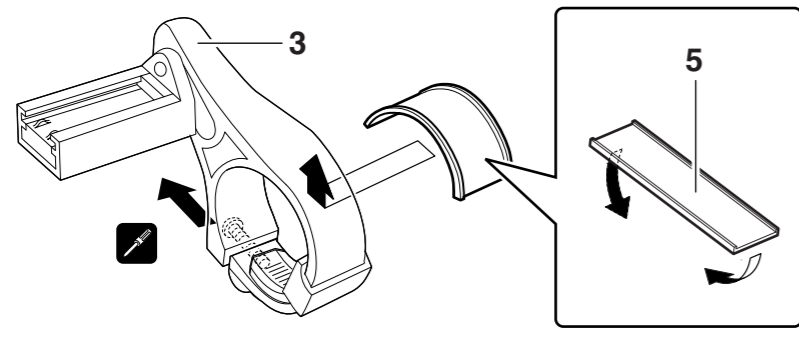

# CC-CD300DW

066600420 1

**START**

ETRTO	Tire size	L (mm)	ETRTO	Tire size	L (mm)
	12 x 1.75	935	47-559	26 x 1.75	2023
	14 x 1.50	1020	50-559	26 x 1.95	2050
	14 x 1.75	1055	54-559	26 x 2.00	2055
	16 x 1.50	1185		26 x 2.10	2068
47-305	16 x 1.75	1195	57-559	26 x 2.125	2070
	18 x 1.50	1340		26 x 2.35	2083
	18 x 1.75	1350	57-559	26 x 3.00	2170
47-406	20 x 1.75	1515		27 x 1	2145
	20 x 1-3/8	1615		27 x 1-1/8	2155
	22 x 1-3/8	1770	32-630	27 x 1-1/4	2161
	22 x 1-1/2	1785		27 x 1-3/8	2169
	24 x 1	1753		650 x 35A	2090
	24 x 3/4 Tubular	1785		650 x 38A	2125
	24 x 1-1/8	1795	18-622	650 x 38B	2105
	24 x 1-1/4	1905		700 x 18C	2070
47-507	24 x 1.75	1890		700 x 19C	2080
	24 x 2.00	1925	20-622	700 x 20C	2086
	24 x 2.125	1965	23-622	700 x 23C	2096
	26 x 7/8	1920	25-622	700 x 25C	2105
23-571	26 x 1(59)	1913	28-622	700 x 28C	2136
	26 x 1(65)	1952		700 x 30C	2170
	26 x 1.25	1953	32-622	700 x 32C	2155
	26 x 1-1/8	1970		700C Tubular	2130
37-590	26 x 1-3/8	2068	37-622	700 x 35C	2168
	26 x 1-1/2	2100		700 x 38C	2180
	26 x 1.40	2005	40-522	700 x 40C	2200
40-559	26 x 1.50	2010			