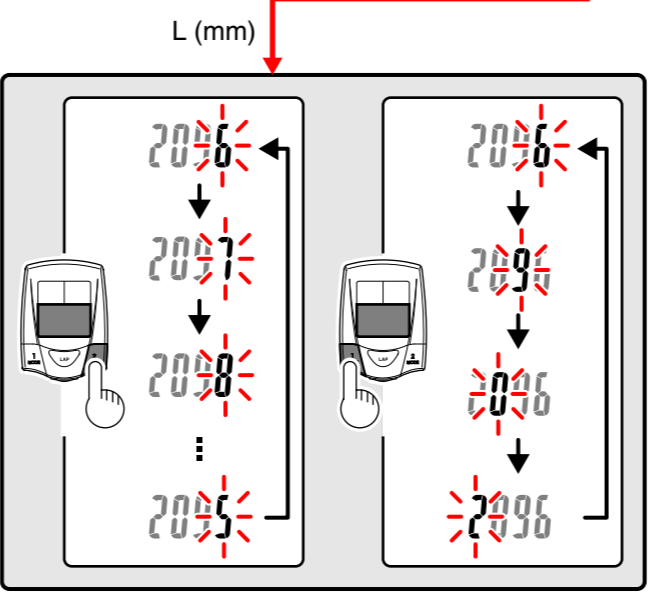

# CC-CD300DW

066600420 1

**START**

ETRTO	Tire size	L (mm)	ETRTO	Tire size	L (mm)
	12 x 1.75	935	47-559	26 x 1.75	2023
	14 x 1.50	1020	50-559	26 x 1.95	2050
	14 x 1.75	1055	54-559	26 x 2.00	2055
	16 x 1.50	1185		26 x 2.10	2068
47-305	16 x 1.75	1195	57-559	26 x 2.125	2070
	18 x 1.50	1340		26 x 2.35	2083
	18 x 1.75	1350	57-559	26 x 3.00	2170
47-406	20 x 1.75	1515		27 x 1	2145
	20 x 1-3/8	1615		27 x 1-1/8	2155
	22 x 1-3/8	1770	32-630	27 x 1-1/4	2161
	22 x 1-1/2	1785		27 x 1-3/8	2169
	24 x 1	1753		650 x 35A	2090
	24 x 3/4 Tubular	1785		650 x 38A	2125
	24 x 1-1/8	1795	18-622	650 x 38B	2105
	24 x 1-1/4	1905		700 x 18C	2070
47-507	24 x 1.75	1890		700 x 19C	2080
	24 x 2.00	1925	20-622	700 x 20C	2086
	24 x 2.125	1965	23-622	700 x 23C	2096
	26 x 7/8	1920	25-622	700 x 25C	2105
23-571	26 x 1(59)	1913	28-622	700 x 28C	2136
	26 x 1(65)	1952		700 x 30C	2170
	26 x 1.25	1953	32-622	700 x 32C	2155
	26 x 1-1/8	1970		700C Tubular	2130
37-590	26 x 1-3/8	2068	37-622	700 x 35C	2168
	26 x 1-1/2	2100		700 x 38C	2180
	26 x 1.40	2005	40-522	700 x 40C	2200
40-559	26 x 1.50	2010			