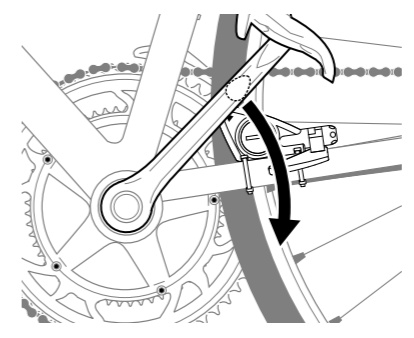

END

TEST

CADENCE