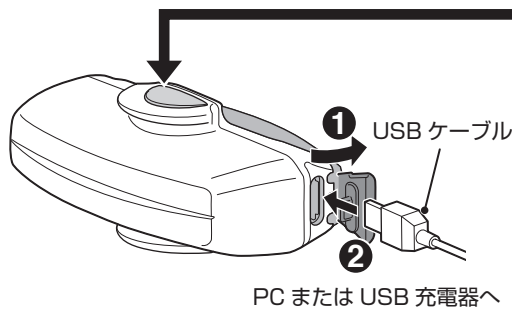

Copyright © 2019 CATEYE Co., Ltd.
TLLD720R/F-190517 7

警告

- 走行前にはライト本体が確実に装着され、点灯することを確認してください。損傷したラバーバンドは使用しないでください。
- 定期的にインジケータを確認するなど、常にバッテリー残量に留意してご使用ください。

注意

- **リア用モデル (レッドレンズ) の場合：**
  リアリフレクター (赤色) が付いていない自転車の場合、夜間走行時は点灯 (ハイまたはロー) でお使いください。道交法上、点滅 (ラビッド、ブルーブライド、デイトタイムハイパーフラッシュを含む) はあくまで補助灯としての使用に限定し、リアリフレクター (赤色) と併用してください。
- **フロント用モデル (クリアレンズ) の場合：**
  このライトは道交法上で求められる前照灯の明るさではありません。あくまでも補助灯としての使用に限定してください。
- スイッチ操作は自転車が停止した状態で行ってください。
- お子様の手の届かないところに保管してください。
- 本製品は完全防水ではありません。故障の原因になるので、雨天での使用後は水分をよく拭き取ってください。
- ライト本体や付属部品が泥などで汚れたときは、薄い中性洗剤を湿らせた柔らかい布で拭いた後、空拭きします。シンナー、ベンジン、アルコールなどは表面を傷めますので使用しないでください。

充電電池の取扱い

充電時の注意

- USB 充電器は 500mAh (USB2.0) 以上のものをお勧めします。
- 充電は炎天下の車内や直射日光下を避け、周辺温度が 5~40℃ の範囲で行ってください。
- USB プラグにゴミなどの異物が付着していないことを確認してから充電を行ってください。
- 充電中は振動を与えないでください。
- PC がスリープ状態では、充電できません。
- 充電完了後は必ず USB プラグを抜いてください。
- 標準充電時間および点灯時間は目安であり、使用時の環境により変化する場合があります。

使用時の注意

- 高温状態での充電・放電・保管は充電電池の劣化を早めます。車の中や暖房機の近くには置かないでください。
- 正しく充電を行っても点灯時間の著しい低下が見られる場合は、充電電池の劣化による寿命です。廃棄する際は「廃棄時の注意」に従って処分してください。

保管時の注意

長期間使用しない場合は、高温多湿を避けて保管してください。なお、半年に 1 回 30 分程度充電してください。

廃棄時の注意

リチウムイオン充電電池はリサイクル可能な資源です。充電電池は取り出さずにそのまま回収ボックスが備え付けられている公共施設や小売店に出すなど、地域で定められた方法で処理してください。

Li-ion

1 充電方法

ご使用前に必ず充電を行なってください。

スイッチ (インジケータ)

標準充電時間

約 3 時間
(USB2.0)

2 自転車への取付方法

装着位置にしっかりと固定してください。

縦向き

シャープエアロ用ラバーベース
より鋭角なポストではシャープエアロ用ラバーベースをお使いください。

※ リア用モデル
(レッドレンズ) のみ