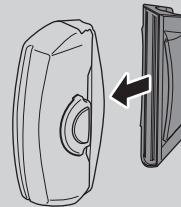

## 2 自転車への取付方法

装着位置にしっかりと固定してください。

縦向き

**シャープエアロ用ラバーベース**  
より鋭角なポストではシャープエアロ用ラバーベースをお使いください。

※ リア用モデル  
(レッドレンズ) のみ

横向き

ラバーバンド

OPTION : スペーサー X