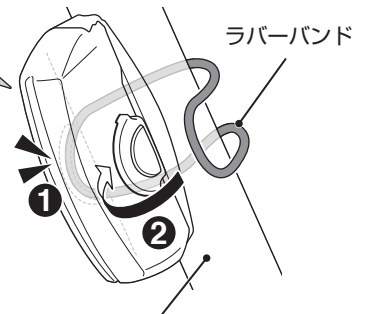

## 1 充電方法

ご使用前に必ず充電を行なってください。

スイッチ (インジケータ)

充電中

充電完了

標準充電時間

約 3 時間  
(USB2.0)

## 2 自転車への取付方法

装着位置にしっかりと固定してください。

縦向き

**シャープエアロ用ラバーベース**  
より鋭角なポストではシャープエアロ用ラバーベースをお使いください。

※ リア用モデル  
(レッドレンズ) のみ

横向き

ラバーバンド

OPTION : スペーサー X