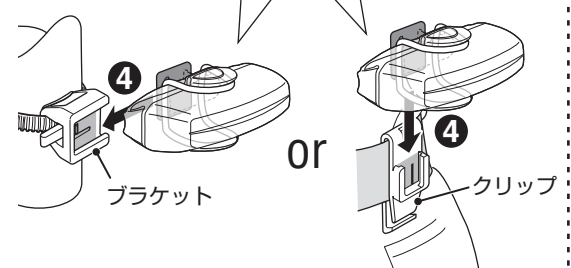

遮光シール

走行時にライトの光が気になる方は、遮光シールを貼付けてください。

※ フロント用モデル
(クリアレンズ) のみ