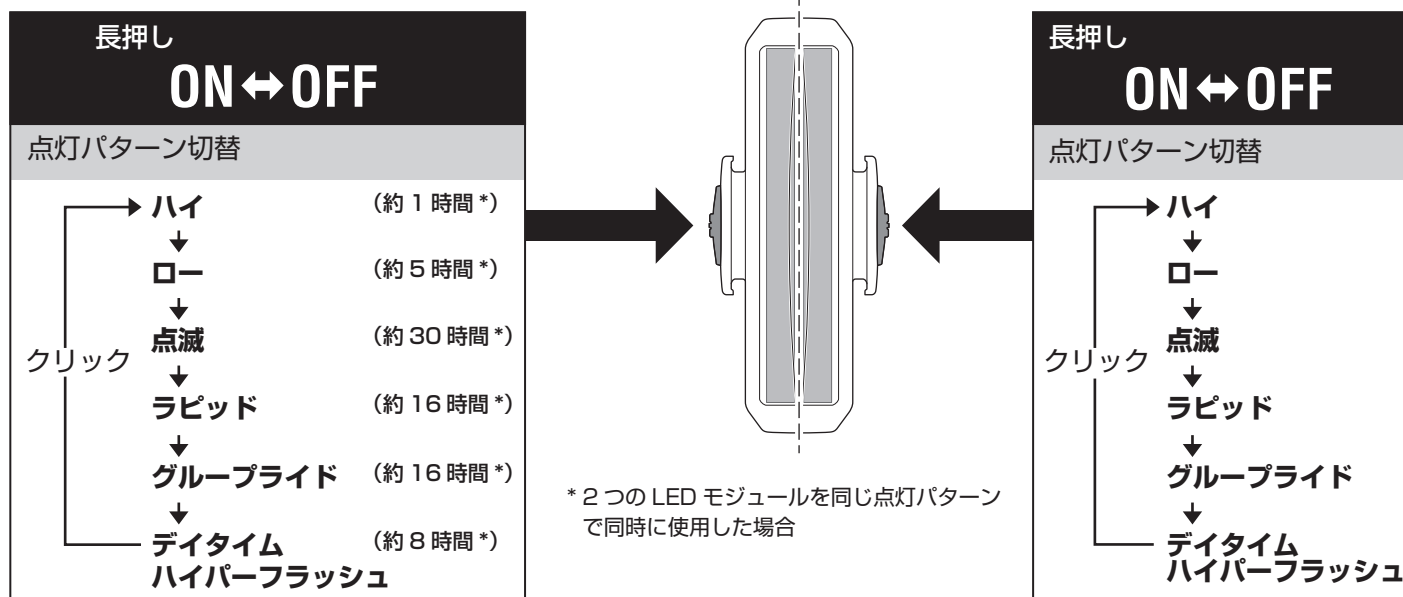

**遮光シール**

走行時にライトの光が気になる方は、遮光シールを貼付けてください。

※ フロント用モデル  
(クリアレンズ) のみ

### 3 スイッチ操作

ライトには2つのLEDモジュールが内蔵され、それぞれのスイッチで個別に操作します。