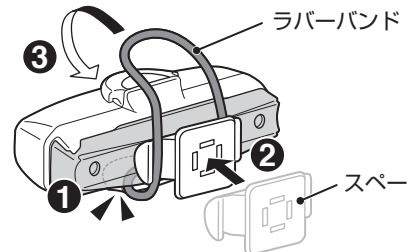

OPTION : スペーサー X