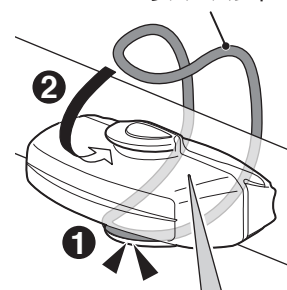

## 2 自転車への取付方法

装着位置にしっかりと固定してください。

縦向き

**シャープエアロ用ラバーベース**  
より鋭角なポストではシャープエアロ用ラバーベースをお使いください。

※ リア用モデル  
(レッドレンズ) のみ

横向き

ラバーバンド

OPTION : スペーサー X