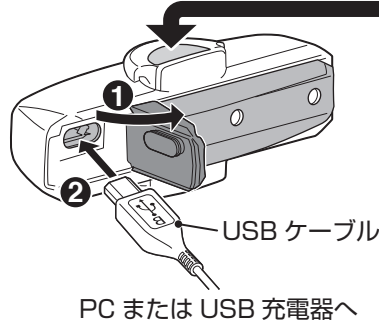

1 充電方法

ご使用前に必ず充電を行なってください。

スイッチ（インジケータ）

標準充電時間

約 2h

(USB 2.0)

2 取付方法

シートポストにしっかりと固定してください。