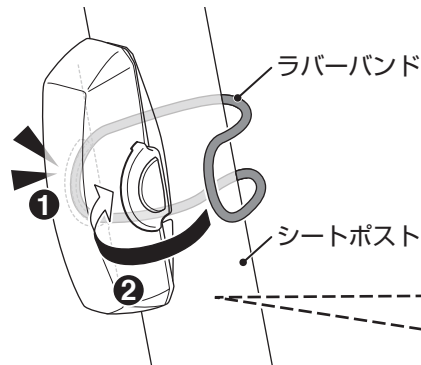

1 充電方法

ご使用前に必ず充電を行なってください。

スイッチ（インジケータ）

標準充電時間

約 2h

(USB 2.0)

2 取付方法

シートポストにしっかりと固定してください。