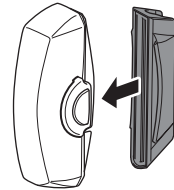

1 充電方法

ご使用前に必ず充電を行なってください。

スイッチ（インジケータ）

標準充電時間

約 2h

(USB 2.0)

2 取付方法

シートポストにしっかりと固定してください。

オプション

シャープエアロ用ラバーベース
より鋭角なポストではシャープエアロ用ラバーベースをお使いください。

3 使用方法

長押し

ON ↔ OFF

クリック

点灯パターン切替

ロー ハイ