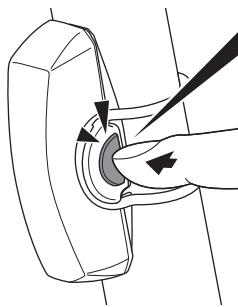

3 使用方法

長押し

ON ↔ OFF

クリック

点灯パターン切替

ロー   ハイ

約 5 時間*

点滅   ハイ

約 30 時間*

ラビッド   ハイ

約 16 時間*

キネティック機能：

自転車の減速を感知すると点灯パターンに関係なく約 2.5 秒間ハイモードで点灯します。減速が続く間はハイモードが継続されます。

- ※ 点灯時間はキネティック機能が動作しないときの参考時間です。
- ※ キネティック機能が働く頻度が多いほど、点灯時間が短くなります。1 時間に約 60 回キネティック機能が働いた場合の目安点灯時間
  ロー（点灯）：約 3 時間、点滅：約 7 時間、ラビッド：約 5 時間

バッテリーオートセーブ機能

電池残量が少なくなるとスイッチが点滅して、点灯パターンが点滅に切替ります。このときキネティック機能は動作しません。できるだけ早く充電してください。