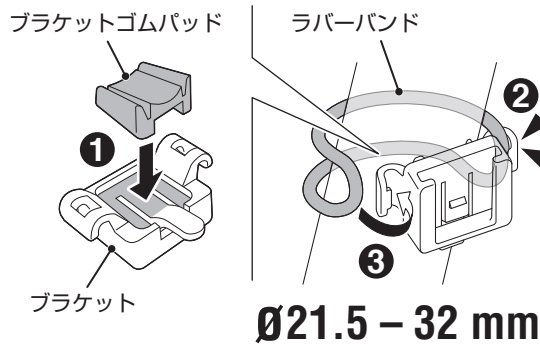

スイッチ（インジケータ）

充電中

充電完了

標準充電時間
(USB 2.0)

約 2.5 時間

2 自転車への取付方法

装着位置にしっかりと固定してください。

横向き