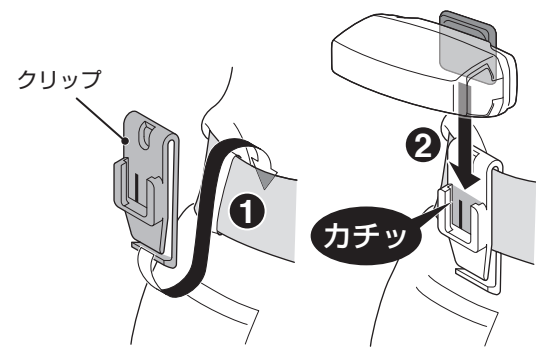

スイッチ（インジケータ）

充電中

充電完了

標準充電時間
(USB 2.0)

約 2.5 時間

2 自転車への取付方法

装着位置にしっかりと固定してください。

横向き

縦向き

オプション クリップを使用する場合

3 スイッチ操作

OFF↔ON: 長押し

点灯モード切替 : クリック

- ・オート (自動点灯)
センサーが明るさと振動を感知して自動点灯・消灯します。
※ ラピッドを含むその直前の点灯・オルタナイトがオートになります。

- ・マニュアル (常時点灯)

● 明るい場所でオート時の動作を確認する