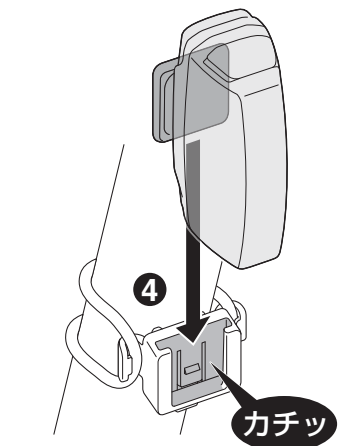

縦向き

オプション クリップを使用する場合