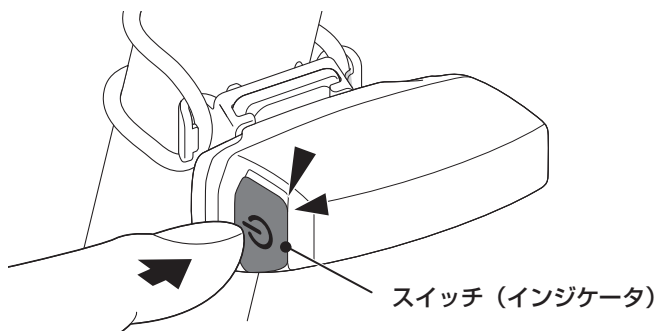

縦向き

オプション クリップを使用する場合

3 スイッチ操作

OFF↔ON: 長押し

点灯モード切替 : クリック

- ・オート (自動点灯)
センサーが明るさと振動を感知して自動点灯・消灯します。
※ ラピッドを含むその直前の点灯・オルタナイトがオートになります。

- ・マニュアル (常時点灯)

● 明るい場所でオート時の動作を確認する