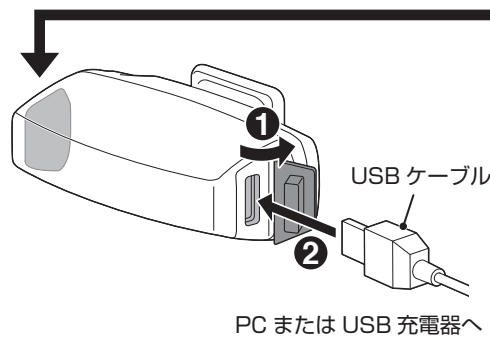

リチウムイオン充電電池はリサイクル可能な資源です。充電電池は取り出さずそのまま回収ボックスが備え付けられている公共施設や小売店に出すなど、地域で定められた方法で処理してください。

Li-ion

ライト本体

ブラケットゴムパッド

(MICRO USB)
USB ケーブル(SP-14-R)
ブラケット

ラバーバンド

1 充電方法

ご使用前に必ず充電を行なってください。