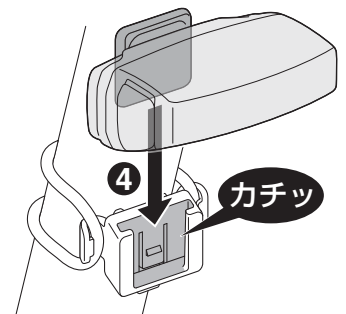

スイッチ（インジケータ）

充電中

充電完了

標準充電時間
(USB 2.0)

約 2.5 時間

2 自転車への取付方法

装着位置にしっかりと固定してください。

横向き