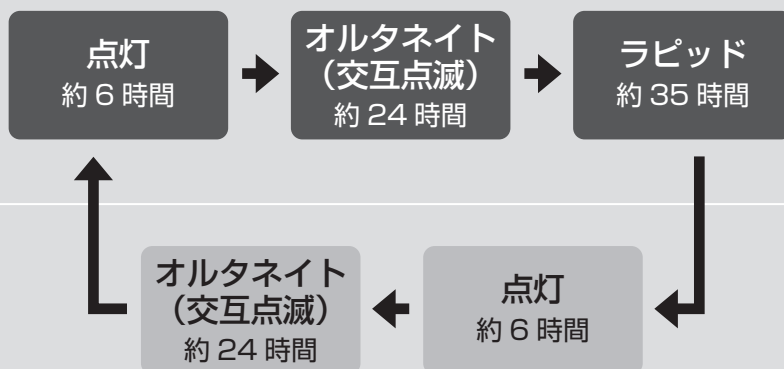

縦向き

オプション クリップを使用する場合

3 スイッチ操作

OFF↔ON: 長押し

点灯モード切替 : クリック

- ・オート (自動点灯)
センサーが明るさと振動を感知して自動点灯・消灯します。
※ ラピッドを含むその直前の点灯・オルタナイトがオートになります。

- ・マニュアル (常時点灯)

● 明るい場所でオート時の動作を確認する

消灯時にクリックすると現在の点灯モードで5秒間点灯し、動作を確認できます。点灯モードを切替える場合は、点灯中に続けてクリックしてください。

※ 点灯モードは記録され次回もそのモードで点灯します。

バッテリーオートセーブ機能

電池残量が少なくなるとスイッチが点滅して、点灯モードが点滅に切替ります。できるだけ早く充電してください。

※ バッテリーオートセーブ動作中 (点滅) はすべてのモード切替ができません。オート時は、動作中でも自動点灯・消灯します。