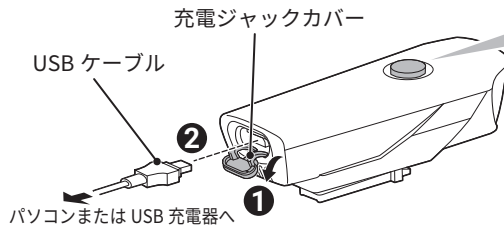

1 充電方法

パソコンまたはUSB充電器へ

① 防水性を保つため、充電ジャックカバーを確実に取付けてください。

スイッチ (インジケータ)

標準充電時間 約3時間 (0.5A)

※ 点滅は充電エラーです。USBケーブルを一旦抜いて再度挿し直してください。