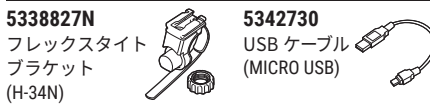

RECHARGEABLE HEADLIGHT

HL-EL151RC
VOLT200

自転車用充電式ヘッドライト(ボルト200)取扱説明書

ご使用前に必ず本取扱説明書を最後までよく読んで、いつでも見られるように大切に保管してください。お子様を使用する場合は、保護者が取扱説明書を読み、使用上の注意事項をお子様にご説明ください。本取扱説明書に記載していない方法で使用しないでください。

Design Pat. Pending
Copyright © 2022 CATEYE Co., Ltd.
HLEL151RC-220127 5

同梱品

① 初めてお使いになる前に

本製品は点灯確認ができる程度に充電されています。ご使用前に、「充電方法」・「充電時」・「使用時の注意」に従って必ず充電を行ってください。

⚠ 警告 (生命への危害、事故の防止)

- 光源は直視しないでください。また対向車(者)が眩惑を起こさないよう照射角度を下向きにすることを厳守してください。
- 走行前にはライト本体がブラケットに確実に装着され、点灯し、光を遮るものがないことを確認してください。
- 定期的にインジケータを確認し、常にバッテリー残量に留意してご使用ください。
- 製品、パーツ類の分解や改造はしないでください。

⚠ 注意 (傷害、故障、物的損害の防止等)

- 夜間および視界が悪いときは、前照灯として点灯(ハイ/ロー)をお使いください。道交法上、点滅はあくまで補助灯としての使用に限定してください。
- 走行中の操作は危険です。安全走行を心がけてください。
- 点灯中はライトが熱くなるので注意してください。レンズを遮ることや、ライトを覆うことはやめてください。
- LEDにはバラスキがあるため、同一型番でも発光色、明るさが異なることがあります。
- 幼児の手の触れるところに放置しないでください。
- バッテリー切れに備え、予備のライトの携帯をおすすめします。
- サイクロコンピュータと併用する際は、計測に影響を与える場合がありますので、できるだけ離して取付けてください。
- 本製品はJIS C0920に基づくIPX4の保護構造です。故障の原因になるので、水に浸けしないでください。雨天での使用後は水分をよく拭き取ってください。
- 強い振動や衝撃、無理な力を与えないでください。異常がみられた場合は使用をやめてください。
- 指定の電圧、極性以外の使用やショートをさせたりしないでください。
- 火中に投入したり、加熱しないでください。
- ライト本体や付属部品が泥などで汚れたときは、薄い中性洗剤を湿らせた柔らかい布で拭いた後、乾拭きしてください。シンナー、ベンジン、アルコールなどは表面を傷めますので使用しないでください。

⚠ 充電電池の取扱い

初めて充電するときや長期間使用しなかったとき
充電電池は長期間放置しておくとき自己放電により電圧が低下します。ご使用前に充電を行ってください。

充電時・使用時の注意

- 充電に使用するパソコンまたはUSB充電器の出力電流は0.5 A以上のものをお勧めします。
- USBケーブルのプラグにゴミなどの異物が付着していないことを確認してから充電を行ってください。
- 充電中は振動を与えないでください。
- パソコンがスリープ状態では、充電できません。
- 充電完了後は必ずUSBケーブルを抜いてください。
- 標準充電時間および点灯時間は目安であり、使用時の環境により変化する場合があります。
- 高温状態での充電・放電・保管は充電電池の劣化を早めます。車の中や暖房機の近くには置かないでください。また充電は周辺温度が5~40°Cの範囲で行なってください。
- 正しく充電を行っても点灯時間の著しい低下が見られる場合は、充電電池の劣化による寿命です。

保管時の注意