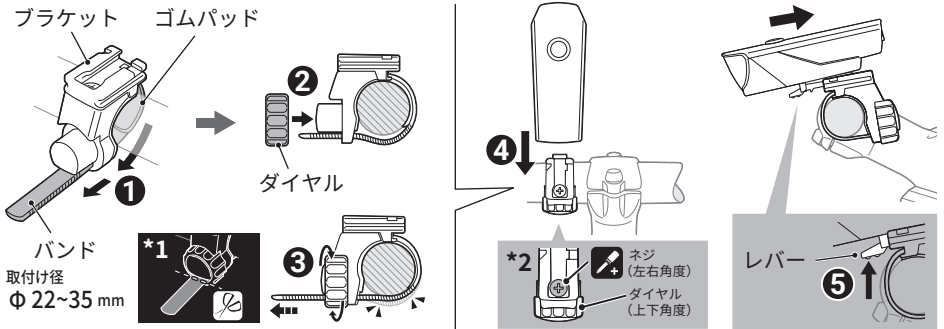

スイッチ (インジケータ)

標準充電時間 約3時間 (0.5A)

※ 点滅は充電エラーです。USBケーブルを一旦抜いて再度挿し直してください。

2 自転車への取付け方法

⚠ 注意

- ダイヤルは必ず手で緩みがないように締付けてください。工具で強く締付けるとネジ山をつぶすおそれがあります。
- バンドをカットする場合は、切口でケガをしないように処理してください。(*1)
- ブラケットのダイヤルやネジ(*2)は定期的に確認し、緩みがない状態でご使用ください。