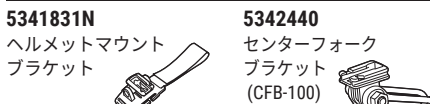

スイッチ (インジケータ)

標準充電時間 約3時間 (0.5A)

※ 点滅は充電エラーです。USBケーブルを一旦抜いて再度挿し直してください。

2 自転車への取付け方法

⚠ 注意

- ダイヤルは必ず手で緩みがないように締付けてください。工具で強く締付けるとネジ山をつぶすおそれがあります。
- バンドをカットする場合は、切口でケガをしないように処理してください。(*1)
- ブラケットのダイヤルやネジ(*2)は定期的に確認し、緩みがない状態でご使用ください。

3 スイッチ操作

標準部品

オプション部品

製品仕様

使用光源	白色 LED 1灯
バッテリー	リチウムイオンポリマー充電電池 3.7V 1000mAh
充電端子	Micro B USB
連続点灯時間	ハイ : 約2時間 ロー : 約6時間 点滅 : 約30時間 ※ 気温 20度での平均点灯時間
標準充電時間	約3時間 (0.5A)
充電電圧	5V
使用温度範囲	充電時: 5°C~40°C 点灯時: -10°C~40°C
繰返し充放電回数	標準 300回 (定格容量の70%の容量低下まで)
防水性能	IPX4
本体寸法 / 重量	34 x 90 x 35 mm / 58g