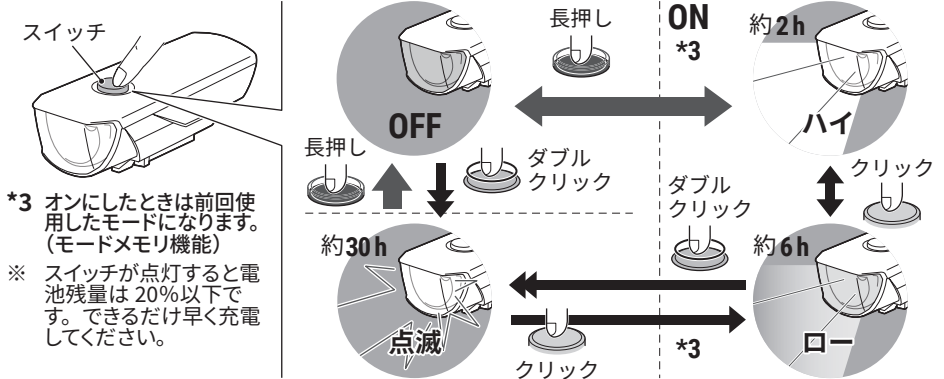

スイッチ (インジケータ)

標準充電時間 約3時間 (0.5A)

※ 点滅は充電エラーです。USBケーブルを一旦抜いて再度挿し直してください。

2 自転車への取付け方法

⚠ 注意

- ダイヤルは必ず手で緩みがないように締付けてください。工具で強く締付けるとネジ山をつぶすおそれがあります。
- バンドをカットする場合は、切口でケガをしないように処理してください。(*1)
- ブラケットのダイヤルやネジ(*2)は定期的に確認し、緩みがない状態でご使用ください。

3 スイッチ操作

標準部品

オプション部品

製品仕様

使用光源	白色 LED 1灯
バッテリー	リチウムイオンポリマー充電電池 3.7V 1000mAh
充電端子	Micro B USB
連続点灯時間	ハイ : 約2時間 ロー : 約6時間 点滅 : 約30時間 ※ 気温 20度での平均点灯時間
標準充電時間	約3時間 (0.5A)
充電電圧	5V
使用温度範囲	充電時: 5°C~40°C 点灯時: -10°C~40°C
繰返し充放電回数	標準 300回 (定格容量の70%の容量低下まで)
防水性能	IPX4
本体寸法 / 重量	34 x 90 x 35 mm / 58g