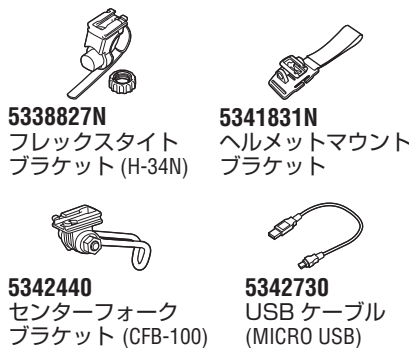

充電完了

標準充電時間

約 3 h
(USB 2.0)

※ 点滅は充電エラーです。一旦ケーブルを抜いて再度お試しください。

2 自転車への取付方法

*1: ブラケットのダイヤルやネジは定期的に確認し、緩みがない状態でご使用ください。

3 スイッチ操作

*2: オンにしたときは直前の点灯モードで点灯します。(モードメモリ機能)

※ スイッチが点灯すると電池残量は 20% 以下です。できるだけ早く充電してください。

スペア・オプションパーツ

製品仕様

バッテリー	: リチウムイオンポリマー 充電電池 1000mAh
使用温度範囲	: -10℃~40℃
繰返し充放電回数	: 標準 300 回 (定格容量の 70% の容量低下まで)
本体寸法 / 重量	: 34 x 90 x 35 mm / 58 g

※ 仕様および外観は改良のため予告なく変更することがあります。