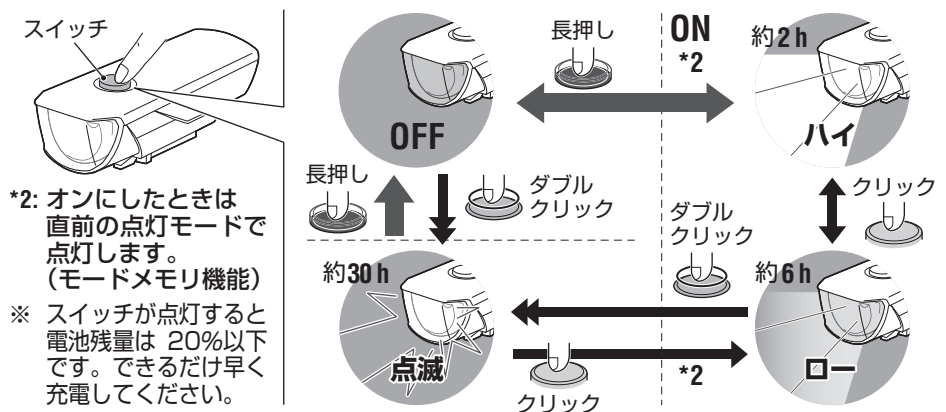

充電完了

標準充電時間

約 3 h
(USB 2.0)

※ 点滅は充電エラーです。一旦ケーブルを抜いて再度お試しください。

2 自転車への取付方法

*1: ブラケットのダイヤルやネジは定期的に確認し、緩みがない状態でご使用ください。

3 スイッチ操作

*2: オンにしたときは直前の点灯モードで点灯します。(モードメモリ機能)

※ スイッチが点灯すると電池残量は 20% 以下です。できるだけ早く充電してください。

スペア・オプションパーツ

製品仕様

バッテリー	: リチウムイオンポリマー 充電電池 1000mAh
使用温度範囲	: -10℃~40℃
繰返し充放電回数	: 標準 300 回 (定格容量の 70% の容量低下まで)
本体寸法 / 重量	: 34 x 90 x 35 mm / 58 g

※ 仕様および外観は改良のため予告なく変更することがあります。