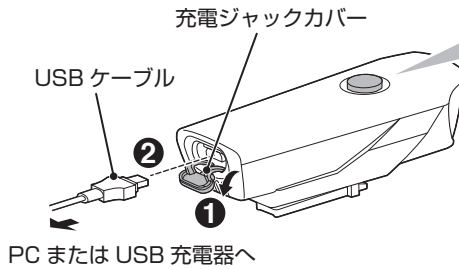

RECHARGEABLE HEADLIGHT

VOLT200

HL-EL151RC

取扱説明書

Li-ion
3.7V
Polymer

ご使用前に必ず本取扱説明書と別紙「リチウムイオン/リチウムイオンポリマー充電電池」を最後まで読んで、いつでも見られるように大切に保管してください。

Design Pat. Pending
Copyright© 2015 CATEYE Co., Ltd.
EL151RC-150515 1

⚠ 使用上のご注意

- ・夜間走行時は点灯でお使いください。道交法上、点滅はあくまで補助灯としての使用に限定してください。
- ・走行前にはライト本体がブラケットに確実に装着され、点灯すること、荷物などで光が遮られないことを確認してください。
- ・幼児の手の触れるところに放置しないでください。
- ・不意のバッテリー切れに備え、予備のライトの携帯をおすすめします。
- ・ライト本体と無線式メーターが近すぎると、計測に影響を与える場合があります。
- ・本製品は雨中の使用に耐えられる程度の防水能力です。水に浸けて使用しないでください。
- ・ライト本体や付属部品が泥などで汚れたときは、薄い中性洗剤を湿らせた柔らかい布で拭いた後、空拭きします。シンナー、ベンジン、アルコールなどは表面を傷めますので使用しないでください。

⚠ 充電時のご注意

- ・USB 充電器は 500mA (USB2.0) 以上のものをお勧めします。
- ・PC がスリープ状態では、充電できません。
- ・標準充電時間および点灯時間は目安であり、使用時の環境により変化する場合があります。

⚠ 取付時のご注意

- ・照射角度の再調整は、ブラケットが少し動く程度にダイヤルを緩めてから調整し、しっかり締付け固定します。
- ・ダイヤルは必ず手で締付けてください。工具で強く締付けるとネジ山をつぶすおそれがあります。
- ・バンドの切口はケガをしないように処理してください。

内蔵充電電池の交換

弊社カスタマーサービスへお問い合わせください。

⚠ 廃棄時のご注意

ライト本体を廃棄する際は、不燃ゴミとしてそのまま廃棄してください。

1 充電方法

❶ ご使用前に必ず充電を行なってください。

スイッチ (インジケータ)

充電中

充電完了

標準充電時間

約 3 h
(USB 2.0)

※ 点滅は充電エラーです。一旦ケーブルを抜いて再度お試しください。