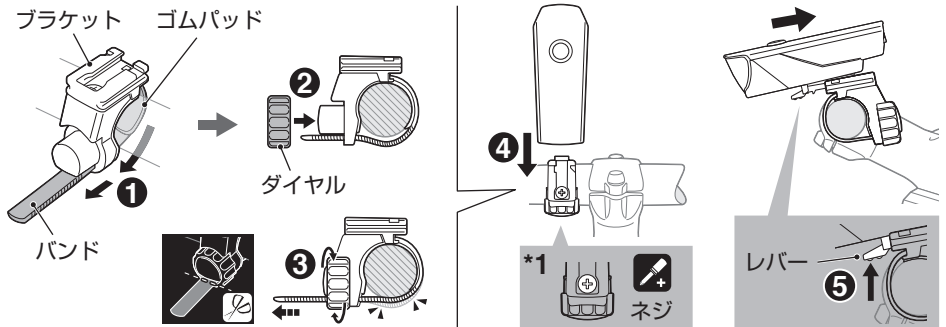

2 自転車への取付方法

*1: ブラケットのダイヤルやネジは定期的に確認し、緩みがない状態でご使用ください。