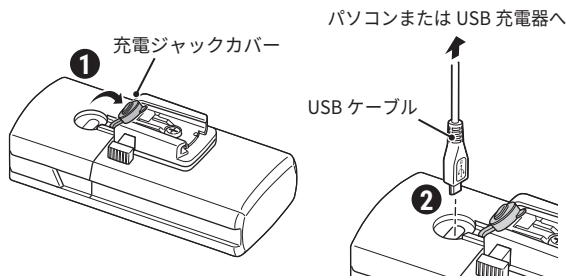

注意 (傷害、故障、物的損害の防止等)

- 夜間および視界が悪いときは、前照灯として点灯(ハイ/ミドル/ロー)でお使いください。道交法上、点滅(デイトタイムハイパーコンスタントを含む)はあくまで補助灯としての使用に限定してください。
- 走行中の操作は危険です。安全走行を心がけてください。
- 点灯中はライトが熱くなるので注意してください。レンズを遮ることや、ライトを覆うことはやめてください。
- LEDにはバラツキがあるため、同一型番でも発光色、明るさが異なることがあります。
- 幼児の手の触れるところに放置しないでください。
- バッテリー切れに備え、予備のライトの携行をおすすめします。
- サイクロコンピュータと併用する際は、計測に影響を与える場合がありますので、できるだけ離して取付けてください。
- 本製品はJIS C0920に基づくIPX4の保護構造です。故障の原因になるので、水に浸けしないでください。雨天での使用後は水分をよく拭き取ってください。
- 強い振動や衝撃、無理な力を与えないでください。異常がみられた場合は使用をやめてください。
- 指定の電圧、極性以外の使用やショートをさせたりしないでください。
- 火中に投入したり、加熱しないでください。
- ライト本体や付属部品が泥などで汚れたときは、薄い中性洗剤を湿らせた柔らかい布で拭いた後、乾拭きしてください。シンナー、ベンジン、アルコールなどは表面を傷めますので使用しないでください。

充電電池の取扱い

初めて充電するときや長期間使用しなかったとき充電電池は長期間放置しておくで自己放電により電圧が低下します。ご使用前に充電を行ってください。

充電時・使用時の注意

- 充電に使用するパソコンまたはUSB充電器の出力電流は2A以上のものをお勧めします。
- USBケーブルのプラグにゴミなどの異物が付着していないことを確認してから充電を行ってください。
- 充電中は振動を与えないでください。
- パソコンがスリープ状態では、充電できません。
- 充電完了後は必ずUSBケーブルを抜いてください。
- 標準充電時間および点灯時間は目安であり、使用時の環境により変化する場合があります。
- 高温状態での充電・放電・保管は充電電池の劣化を早めます。車の中や暖房機の近くには置かないでください。また充電は周辺温度が5~40°Cの範囲で行なってください。
- 正しく充電を行っても点灯時間の著しい低下が見られる場合は、充電電池の劣化による寿命です。

保管時の注意

- 長期間使用しない場合は、高温多湿を避けて保管してください。
- 半年に1回30分程度充電してください。

廃棄時の注意

リチウムイオン充電電池はリサイクル可能な資源です。充電電池は取出さずにそのまま回収ボックスが備え付けられている公共施設や小売店に出すなど、地域で定められた方法で処理してください。

1 充電方法

インジケータ

	赤点灯	充電中
	消灯	充電完了

標準充電時間

約3(2A)~5(1A)時間

1. ライト本体とパソコンまたは市販のUSB充電器をUSBケーブルで接続します。①②
   インジケータが赤く点灯して充電が始まります。
   ※パソコンがスリープ状態では、充電できません。
   ※USB充電器は1A以上のものをご使用ください。USB充電器の能力が高い場合には急速充電が可能です。
2. 充電完了後は、USBケーブルを外し、充電ジャックカバーをしっかりと取付けます。
   ⚠注意 防水性を保つため、充電ジャックカバーを確実に取付けてください。
   ※標準充電時間および点灯時間は目安であり、使用時の環境により変化する場合があります。