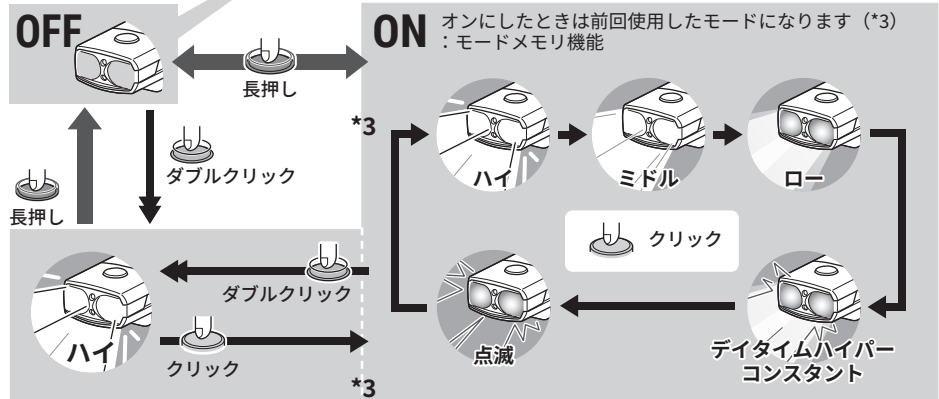

2 自転車への取付け方法

- ハンドルバーにブラケットを取付けます。①~③
 - ライト本体をブラケットにカチッと音がするまで差込み、固定します。④
 - ライト本体はブラケットに固定した状態で角度を調整します。⑤
 - ライト本体を取外すときはライト底面にあるレバーを押しながら前方へ引抜きます。⑥⑦
- ※照射角度の再調整は、ブラケットが少し動く程度にダイヤルやネジ(*2)を緩めてから調整し、しっかり締付け固定します。

注意

- ダイヤルは必ず手で緩みがないように締付けてください。工具で強く締付けるとネジ山をつぶすおそれがあります。
- バンドをカットする場合は、切口でケガをしないように処理してください>(*1)
- ブラケットのダイヤルやネジ(*2)は定期的に確認し、緩みがない状態でご使用ください。

3 スイッチ操作

スイッチでオン・オフとモードを切替えます。

スイッチ (インジケータ)

バッテリー残量について:

スイッチ (インジケータ) の点灯色でバッテリー残量が確認できます。赤色点灯した場合は早めに充電することをおすすめします。

スイッチ (インジケータ)

バッテリー残量
青色点灯: 約50%以上
黄色点灯: 約50~30%
赤色点灯: 約30%以下

標準部品

5338827N

フレックスタイト
ブラケット
(H-34N)

5342730

USB ケーブル
(MICRO USB)

オプション部品