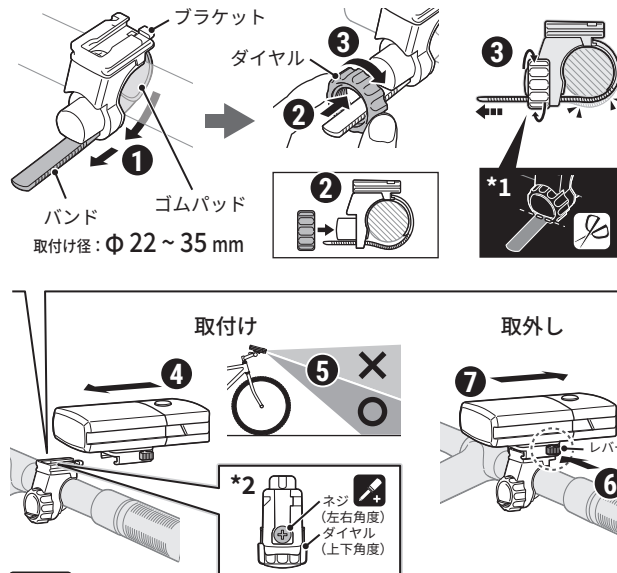

2 自転車への取付け方法

- ハンドルバーにブラケットを取付けます。①~③
 - ライト本体をブラケットにカチッと音がするまで差込み、固定します。④
 - ライト本体はブラケットに固定した状態で角度を調整します。⑤
 - ライト本体を取外すときはライト底面にあるレバーを押しながら前方へ引抜きます。⑥⑦
- ※照射角度の再調整は、ブラケットが少し動く程度にダイヤルやネジ(*2)を緩めてから調整し、しっかり締付け固定します。