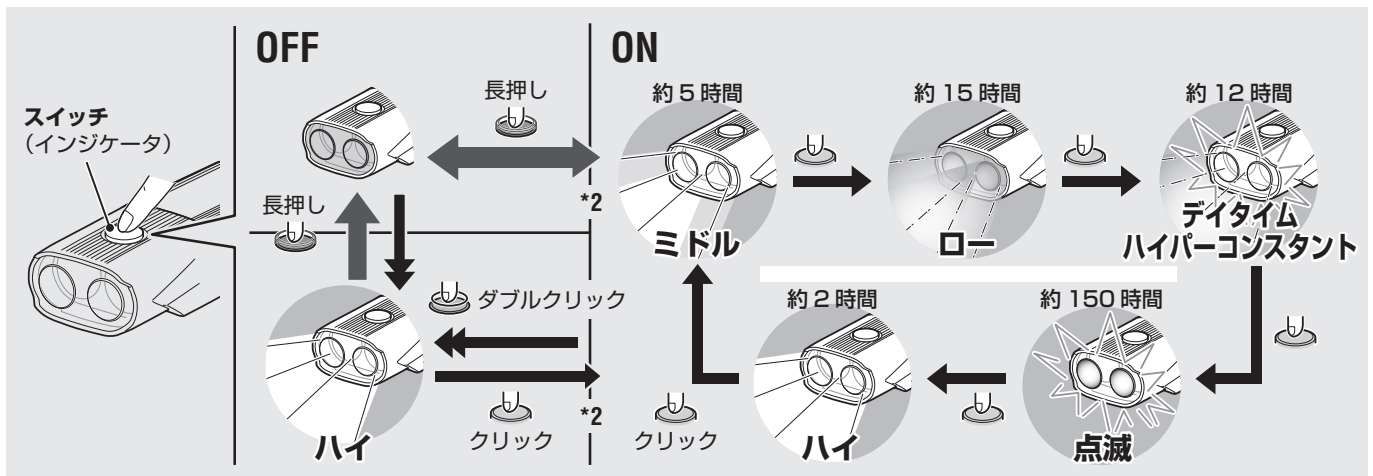

3 スイッチ操作 (点灯モード切替)

スイッチでオン・オフと点灯モードを切替えます。

*2 オンにしたときは直前のモードで点灯します。(モードメモリ機能)

※ 使用状態によってはライト本体が高温になる場合がありますが異常ではありません。
ライト本体が高温になると保護回路が働き、ライトの明るさを落とします。
冷却効果により安全な温度に下がると元の明るさに戻ります。

電池残量について (バッテリーインジケータ)
スイッチが点灯すると電池残量が残りがずかです。

スイッチ	電池残量
橙色点灯	50 ~ 30%
赤色点灯	30 ~ 15%
赤色点滅	15% 以下

4 カートリッジバッテリーの交換方法

イラストの手順に従ってカートリッジバッテリーを外します。① ~ ②
取付けは逆の手順で行ってください。

△注意 カートリッジバッテリーは、ライト本体にしっかり差込み、
ロックピンが確実にハマっていることを確認してください。
ロックピンが浮いた状態ではカートリッジバッテリーが外れ、
消灯する恐れがあります。