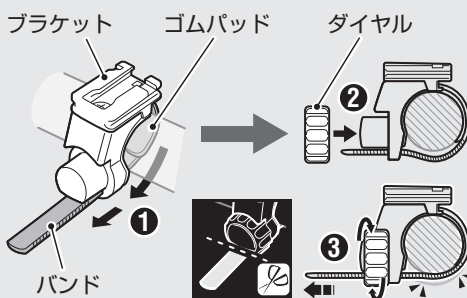

2 自転車への取付方法

1. ハンドルバーにブラケットを取付けます。①~③
2. ライト本体をブラケットにカチッと音がするまで差込み、照射角度を調整します。④
3. ライト本体を外すときはレバー ⑤ を押しながら前方へ引抜きます。

注意

- ダイヤルは必ず手で締付けてください。工具で強く締付けるとネジ山をつぶす恐れがあります。
- ブラケットのダイヤルやネジ (*1) は定期的に確認し、緩みがない状態でご使用ください。
- バンドの切口はケガをしないように処理してください。

照射角度の調整

夜間の平坦な場所でライトを点灯して、ブラケットが少し動く程度にダイヤルを緩めます。対向車（者）に直接光が当たらないように調整し、しっかり締付け固定します。