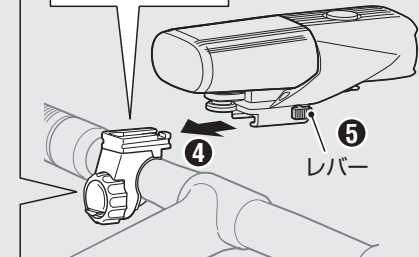

2 自転車への取付方法

1. ハンドルバーにブラケットを取付けます。①~③
2. ライト本体をブラケットにカチッと音がするまで差込み、照射角度を調整します。④
3. ライト本体を外すときはレバー ⑤ を押しながら前方へ引抜きます。

注意

- ダイヤルは必ず手で締付けてください。工具で強く締付けるとネジ山をつぶす恐れがあります。
- ブラケットのダイヤルやネジ (*1) は定期的に確認し、緩みがない状態でご使用ください。
- バンドの切口はケガをしないように処理してください。

照射角度の調整

夜間の平坦な場所でライトを点灯して、ブラケットが少し動く程度にダイヤルを緩めます。対向車（者）に直接光が当たらないように調整し、しっかり締付け固定します。