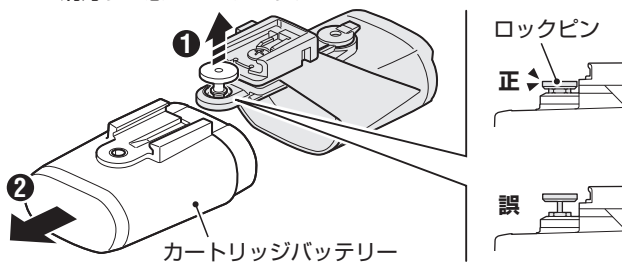

製品仕様

使用光源	高輝度 LED2 灯
カートリッジバッテリー	Li-ion 3.6v 6800 mAh : BA-6.8TF
充電	マイクロ USB プラグ
連続点灯時間	ハイ : 約 2 時間 ミドル : 約 5 時間 ロー : 約 15 時間 デイタイムハイパーコンスタント : 約 12 時間 点滅 : 約 150 時間 ※気温 20 度での平均点灯時間
標準充電時間	約 5.5 ~ 15 時間
使用温度範囲	充電時 : 5℃ ~ 40℃ 点灯時 : -10℃ ~ 40℃
繰返し充放電回数	標準 300 回 (定格容量の 70%の容量低下まで)
本体寸法・重量	119.3 x 56 x 47.3 mm / 256.3 g (カートリッジバッテリーを含む)

※ 仕様および外観は改良のため予告なく変更することがあります。

スペア・オプションパーツ

5338827N

フレックスタイム
ブラケット

(H-34N)

5343200

カートリッジバッテリー
(Li-ion 3.6v 6800 mAh)

(BA-6.8TF)

5342730

USB ケーブル

(MICRO USB)

5341831N

ヘルメットマウント
ブラケット

5342440

センターフォーク
ブラケット

1604110

アウトフロント
ブラケット 2

製品保証について

2年保証：ライト本体のみ（カートリッジバッテリーの劣化は除く）
正規小売店でご購入いただき、正常な使用状態で故障した場合は、無料
修理・交換いたします。お送りいただく前に E メール・お電話などで弊
社カスタマーサービスにお問い合わせください。修理のご依頼にあつ
ては、お客様の連絡先・故障状況などを明記の上、ご購入日が確認で
きるレシートなどを添えて、当社宛てに直接お送りください。ご購入日が
特定できない場合、保証期間は製造年月日から起算させていただきます。
ネットオークションを含む全ての転売品、事故などによる外的要因や取
扱説明書に記載していない用途・方法での誤使用による要因では保証の
対象外となります。なお、お送りいただく際の送料はお客様にてご負担
願います。修理完了後、送料弊社負担でお届けさせていただきます。

ホームページ上でこの製品のユーザー登録が行えます。ご登録いた
だくと、ご希望によりメールマガジンを配信させていただきます。
<http://www.cateye.com/jp/support/regist/>

【宛先】株式会社 **キャットアイ** カスタマーサービス
〒546-0041 大阪市東住吉区桑津 2丁目 8番 25号
TEL: (06)6719-6863 ダイヤルイン
FAX: (06)6719-6033
ホームページ <http://www.cateye.com>
Eメール support@cateye.co.jp