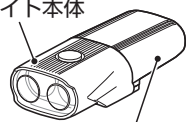

RECHARGEABLE HEADLIGHT VOLT 1700™

HL-EL1020RC

取扱説明書

ご使用前に必ず本書を最後までお読みください。お読みになった後はいつでも見られるように大切に保管してください。

Design Pat. Pending
Copyright © 2018 CATEYE Co., Ltd.
EL1020RC-180221 2

警告

- 本製品は自動車用ヘッドライトの明るさに相当するため照射角度によっては非常に危険です。対向車（者）が眩惑を起こさないよう照射角度を大きく下向きにすることを厳守してください。
- 走行前にはライト本体がブラケットに確実に装着され、点灯することを確認してください。
- 定期的にインジケータを確認するなど、常にバッテリー残量に留意してご使用ください。

注意

- 夜間走行時は点灯（ハイ、ミドル、ロー）でお使いください。道交法上、点滅（デイトタイムハイパーコンスタントを含む）はあくまで補助灯としての使用に限定してください。
- 公道でのハイモードの使用は控えてください。
- 点灯中のライトを直視し続けしないでください。視力障害を起こす恐れがあります。
- 幼児の手の触れるところに放置しないでください。
- 不意のバッテリー切れに備え、予備のカートリッジバッテリーやライトの携行をおすすめします。
- ライト本体と無線式メーターが近すぎると、計測に影響を与える場合があります。
- 本製品は雨中の使用に耐えられる程度の防水能力です。水に浸けて使用しないでください。
- ライト本体や付属部品が泥等で汚れたときは、薄い中性洗剤を湿らせた柔らかい布で拭いた後、空拭きします。シンナー、ベンジン、アルコール等は表面を傷めますので使用しないでください。

充電時の取扱い

充電時の注意

- 充電は炎天下の車内や直射日光下を避け、周辺温度が 5 ~ 40 °C の範囲で行ってください。
- 充電プラグにゴミなどの異物が付着していないことを確認してから充電を行ってください。
- 充電中は振動を与えないでください。
- 充電完了後は必ずプラグを抜いてください。

使用時の注意

- 高温状態での充電・放電・保管は充電電池の劣化を早めます。車の中や暖房機の近くには置かないでください。
- 点灯時間に著しい低下がみられる場合は、バッテリーの寿命です。新しいカートリッジバッテリーに交換してください。

保管時の注意

- 長期間使用しない場合は、高温多湿を避けて保管してください。なお、半年に 1 回 30 分程度充電してください。
- カートリッジバッテリーを単品で保管する際は、必ずキャップを付けてください。ショートによる破損や火災の恐れがあります。

廃棄時の注意

カートリッジバッテリーを廃棄する際は、接点部に絶縁テープを貼付けて充電式電池リサイクル協力店へお持ちください。

初めてお使いになる前に

本製品は点灯確認ができる程度に充電されています。ご使用前に、「充電方法」・「充電時の注意」に従って必ず充電を行ってください。

ライト本体

カートリッジバッテリー (BA-6.8TF)