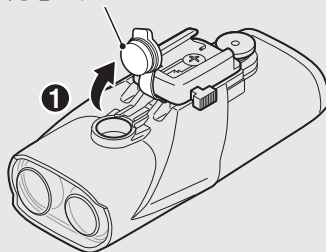

Design Pat. Pending
Copyright © 2018 CATEYE Co., Ltd.
EL1020RC-180221 2

警告

- 本製品は自動車用ヘッドライトの明るさに相当するため照射角度によっては非常に危険です。対向車（者）が眩惑を起こさないよう照射角度を大きく下向きにすることを厳守してください。
- 走行前にはライト本体がブラケットに確実に装着され、点灯することを確認してください。
- 定期的にインジケータを確認するなど、常にバッテリー残量に留意してご使用ください。

注意

- 夜間走行時は点灯（ハイ、ミドル、ロー）でお使いください。道交法上、点滅（デイトタイムハイパーコンスタントを含む）はあくまで補助灯としての使用に限定してください。
- 公道でのハイモードの使用は控えてください。
- 点灯中のライトを直視し続けしないでください。視力障害を起こす恐れがあります。
- 幼児の手の触れるところに放置しないでください。
- 不意のバッテリー切れに備え、予備のカートリッジバッテリーやライトの携行をおすすめします。
- ライト本体と無線式メーターが近すぎると、計測に影響を与える場合があります。
- 本製品は雨中の使用に耐えられる程度の防水能力です。水に浸けて使用しないでください。
- ライト本体や付属部品が泥等で汚れたときは、薄い中性洗剤を湿らせた柔らかい布で拭いた後、空拭きします。シンナー、ベンジン、アルコール等は表面を傷めますので使用しないでください。

充電時の取扱い

充電時の注意

- 充電は炎天下の車内や直射日光下を避け、周辺温度が 5 ~ 40 °C の範囲で行ってください。
- 充電プラグにゴミなどの異物が付着していないことを確認してから充電を行ってください。
- 充電中は振動を与えないでください。
- 充電完了後は必ずプラグを抜いてください。

使用時の注意

- 高温状態での充電・放電・保管は充電電池の劣化を早めます。車の中や暖房機の近くには置かないでください。
- 点灯時間に著しい低下がみられる場合は、バッテリーの寿命です。新しいカートリッジバッテリーに交換してください。

保管時の注意

- 長期間使用しない場合は、高温多湿を避けて保管してください。なお、半年に 1 回 30 分程度充電してください。
- カートリッジバッテリーを単品で保管する際は、必ずキャップを付けてください。ショートによる破損や火災の恐れがあります。

廃棄時の注意

カートリッジバッテリーを廃棄する際は、接点部に絶縁テープを貼付けて充電式電池リサイクル協力店へお持ちください。

初めてお使いになる前に

本製品は点灯確認ができる程度に充電されています。ご使用前に、「充電方法」・「充電時の注意」に従って必ず充電を行ってください。

ライト本体

カートリッジバッテリー (BA-6.8TF)

USB ケーブル (MICRO USB)

フレックスタイトブラケット (H-34N)

1 充電方法

標準充電時間

約 5.5 ~ 15 時間

充電ジャックカバー