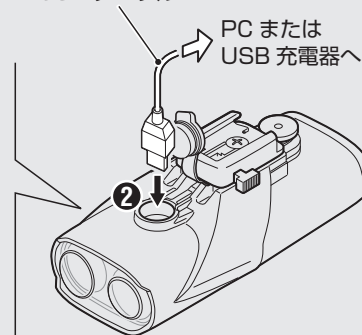

## 1 充電方法

標準充電時間

約 5.5 ~ 15 時間

充電ジャックカバー

USB ケーブル

PC または USB 充電器へ

- ライト本体と PC または市販の USB 充電器を USB ケーブルで接続します。①~② スイッチが点灯し充電が始まります。
- 充電完了後は、USB ケーブルを外し、充電ジャックカバーをしっかりと取付けます。

スイッチ	状態 (充電率)
赤色点灯	充電中 (50% 未満)
橙色点灯	充電中 (50% 以上)
緑色点灯	充電完了