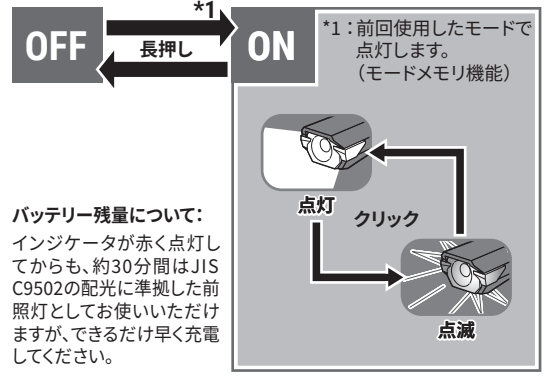

充電時間：約 2.5 時間 (0.5 A)

自転車への取付け方法

ハンドルバー取付け径：
φ22 - 35 mm

照射角度の調整

製品仕様

使用光源	LED 1 灯
バッテリー	Li-ion 3.7 V 800 mAh
充電端子	USB Type-C
連続点灯時間 ²⁾	点灯：約 4 時間 点滅：約 35 時間
中心照度	10ルクス (10 mでの測定)
充電時間	約 2.5 時間 (0.5 A)
充電電圧	5 V
使用温度範囲	充電時：5℃～40℃ 点灯時：-10℃～40℃
防水性能	IPX4
繰返し充電回数	約300回 (定格容量の70%の容量低下まで)
本体寸法・重量	34.5 x 86 x 33 mm (ラバーバンドを除く) / 62 g

²⁾：気温20度での目安平均点灯時間
※ 仕様および外観は改良のため予告なく変更することがあります。

標準部品 (補修パーツ)

5343570 ラバーバンド

オプション部品 (拡張パーツ)

5342550 USB ケーブル (Type-A ↔ Type-C)

※ 事故や故障を防ぐため、取付けには純正部品をご使用ください。

スイッチ操作

バッテリー残量について：
インジケータが赤く点灯してからも、約30分間はJIS C9502の配光に準拠した前照灯としてお使いいただけますが、できるだけ早く充電してください。