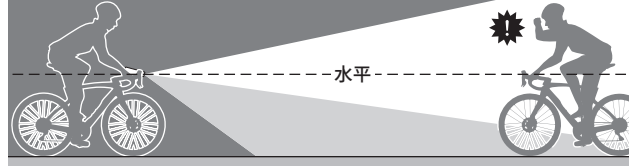

充電時間：約 2.5 時間 (0.5 A)

自転車への取付け方法

ハンドルバー取付け径：
φ22 - 35 mm

照射角度の調整

製品仕様

使用光源	LED 1 灯
バッテリー	Li-ion 3.7 V 800 mAh
充電端子	USB Type-C
連続点灯時間 ²⁾	点灯：約 4 時間 点滅：約 35 時間
中心照度	10ルクス (10 mでの測定)
充電時間	約 2.5 時間 (0.5 A)
充電電圧	5 V
使用温度範囲	充電時：5℃～40℃ 点灯時：-10℃～40℃
防水性能	IPX4
繰返し充電回数	約300回 (定格容量の70%の容量低下まで)
本体寸法・重量	34.5 x 86 x 33 mm (ラバーバンドを除く) / 62 g