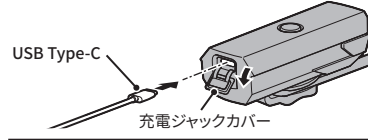

インジケータ	赤色点灯	消灯
充電状態	充電中	充電完了

充電時間：約 2.5 時間 (0.5 A)