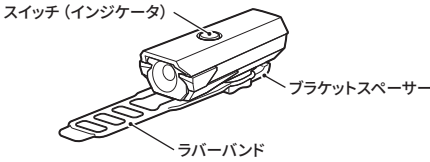

AMPP130N^{TM}
自転車用充電式前照灯 アンブ 130N
MODEL: HL-EL041N RC

この製品はJIS C9502の配光に準拠した前照灯です。(点灯使用時)
ご使用前に必ず本取扱説明書を最後までよく読んで、いつでも見られるように大切に保管してください。お子様が使用する場合は、保護者が取扱説明書を読み、使用上の注意事項をご説明ください。本製品は、自転車での使用を前提に開発されています。本取扱説明書に記載していない方法で使用しないでください。

Copyright © 2026 CATEYE Co., Ltd. HLEL041NRCJP-260527 2

同梱内容・主な名称

ライト本体

1. **⚠危険** (切迫した生命への危害、事故の防止)
2. 高温での使用や保管は電池の劣化を早めます。車中や暖房機の近くに置かないでください。
   - 充電式製品への充電は5℃～40℃の環境で行なってください。
   - 強い振動や衝撃、無理な力を与えないでください。
   - 濡れた製品や濡れた手による充電、USBプラグの挿抜、電池交換を行わないでください。
   - 指定の電圧や極性以外での使用やショートさせないでください。
   - 幼児の手の触れるところに放置しないでください。
   - 分解や改造をしないでください。また、損傷した製品や部品を使用しないでください。
   - 火中への投入や加熱しないでください。
   - 異常がみられた場合は直ちに使用をやめてください。
3. **⚠警告** (生命への危害、事故の防止)
4. 光源を直視しないでください。前照灯は対向車(者)の目がくらまないよう照射角度を下向きにし、路面を照らすことを厳守してください。
   - 走行前には安全のため、光を遮らない位置に確実に取り付けられ、正しく点灯することを確認してください。
   - 定期的にインジケータや明るさを確認し、常にバッテリー残量に留意してください。
   - 充電はUSB端子に異物などが付着していないことを確認してから充電を行い、充電完了後は必ずUSBケーブルを抜いてください。
   - 充電電池は長期間放置すると電圧の低下や性能劣化が生じます。長期間使用しないときは高温多湿を避けて保管し、半年に1回30分程度の充電を行ってください。
5. **⚠注意** (傷害、故障、物的損害の防止など)
6. 前照灯として使用するときは点灯モードでお使いください。道交法では点滅での走行は補助灯としての使用に限定されています。
   - 防水性を保つため、電池収納部の蓋や充電端子のカバーはしっかりと取り付けてください。また、雨天で使用された後には水分をよく拭き取ってください。
   - 機器の故障を防ぐため、充電端子には強い力がかけられないようにしてください。
   - 充電時間および点灯時間は目安です。ご使用の環境により変化する場合があります。
   - 充電を行っても点灯時間に著しい低下が見られる場合は充電電池の劣化による寿命です。

廃棄方法

前照灯として使用するときは点灯モードでお使いください。道交法では点滅での走行は補助灯としての使用に限定されています。

充電方法

1. **①** ご使用になる前に「△危険・警告・注意」を読み、必ず充電を行なってください。
2. ※ 充電に使うUSB Type-Cのケーブルをご用意ください。
   - ※ 本製品は点灯確認ができる程度に充電しています。
   - ※ 充電後ジャックカバーを取付けてください。