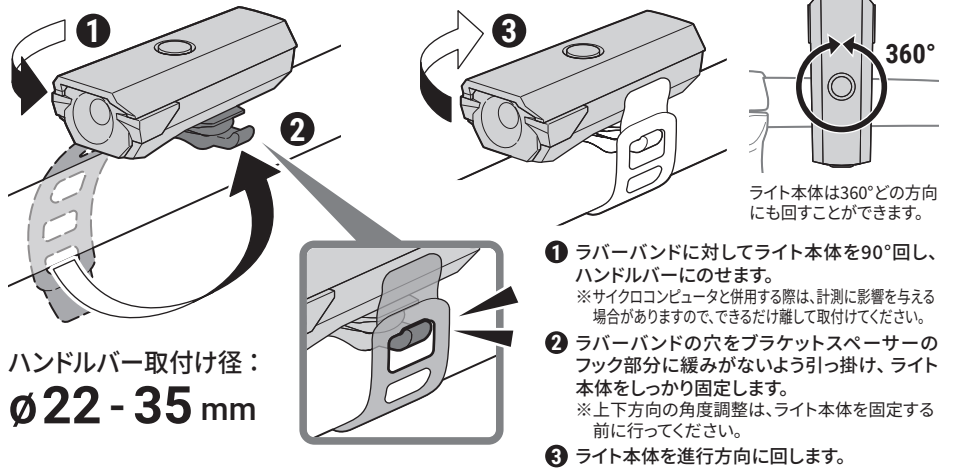

充電時間：約 2.5 時間 (0.5 A)

自転車への取付け方法

ハンドルバー取付け径：
φ22 - 35 mm

照射角度の調整

製品仕様

使用光源	LED 1 灯
バッテリー	Li-ion 3.7 V 800 mAh
充電端子	USB Type-C
連続点灯時間 ²⁾	点灯：約 4 時間 点滅：約 35 時間
中心照度	10ルクス (10 mでの測定)
充電時間	約 2.5 時間 (0.5 A)
充電電圧	5 V
使用温度範囲	充電時：5℃～40℃ 点灯時：-10℃～40℃
防水性能	IPX4
繰返し充電回数	約300回 (定格容量の70%の容量低下まで)
本体寸法・重量	34.5 x 86 x 33 mm (ラバーバンドを除く) / 62 g