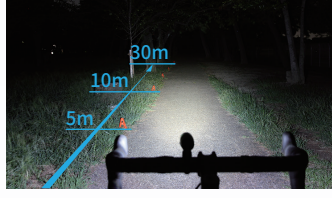

**VOLT800<sup>NEO</sup>**

**VOLT400<sup>NEO</sup>**

**VOLT800**

**VOLT400**

**VOLT200**

**SYNC CORE™**

**GVOLT100**

上カット配光