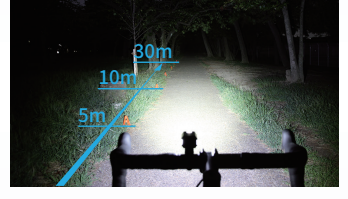

VOLT800^{NEO}

VOLT400^{NEO}

VOLT800

VOLT400

VOLT200

SYNC CORE™

GVOLT100

上カット配光

GVOLT70

上カット配光

KEEN™

上カット配光

AMPP2200™

NEW

AMPP900™

AMPP800

AMPP500N™

NEW

AMPP500

AMPP300N™

NEW

AMPP200

NEW

AMPP130

CATEYEホームページのヘッドライトページに明るさの比較ができるBeam Chart[ビームチャート]機能がありますので、こちらもご参照願います。