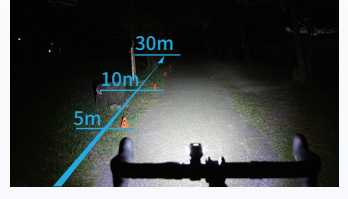

AMPP200

NEW