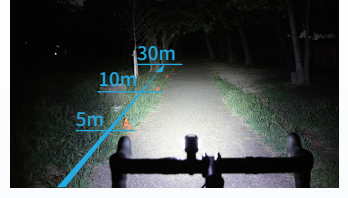

AMPP300N™

NEW