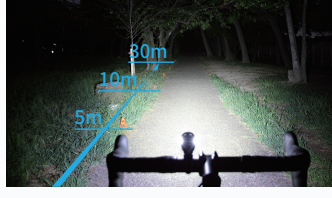

**VOLT800<sup>NEO</sup>**

**VOLT400<sup>NEO</sup>**

**VOLT800**

**VOLT400**

**VOLT200**

**SYNC CORE™**

**GVOLT100**

上カット配光