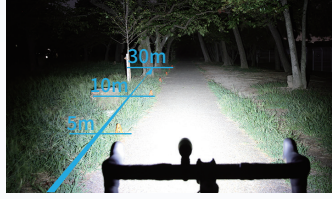

VOLT800^{NEO}

VOLT400^{NEO}

VOLT800

VOLT400

VOLT200

SYNC CORE™

GVOLT100

上カット配光

GVOLT70

上カット配光

KEEN™

上カット配光

AMPP2200™

NEW

AMPP900™

AMPP800

AMPP500N™

NEW

AMPP500

AMPP300N™

NEW

AMPP200

NEW

AMPP130

CATEYEホームページのヘッドライトページに明るさの比較ができるBeam Chart[ビームチャート]機能がありますので、こちらもご参照願います。