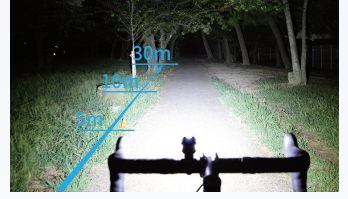

VOLT800^{NEO}

VOLT400^{NEO}

VOLT800

VOLT400

VOLT200

SYNC CORE™

GVOLT100

上カット配光

GVOLT70

上カット配光

KEEN™

上カット配光

AMPP2200™

NEW

AMPP900™

AMPP800

AMPP500N™

NEW

AMPP500

AMPP300N™

NEW

AMPP200

NEW

AMPP130

CATEYEホームページのヘッドライトページに明るさの比較ができるBeam Chart[ビームチャート]機能がありますので、こちらもご参照願います。