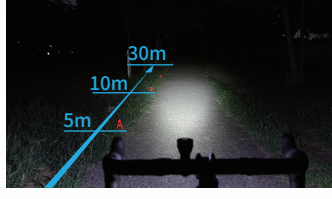

**VOLT800<sup>NEO</sup>**

**VOLT400<sup>NEO</sup>**

**VOLT800**

**VOLT400**

**VOLT200**

**SYNC CORE™**

**GVOLT100**

上カット配光