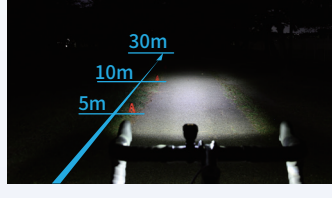

KEEN™

上カット配光