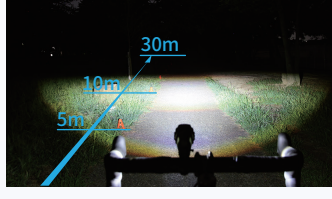

GVOLT100

上カット配光