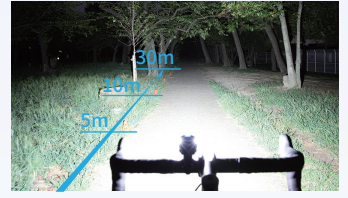

AMPP2200™

NEW