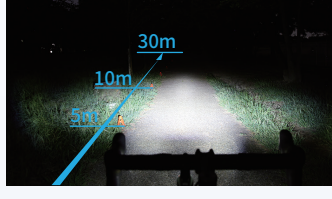

GVOLT70

上カット配光