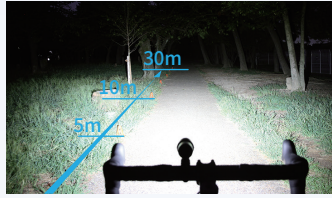

VOLT800^{NEO}