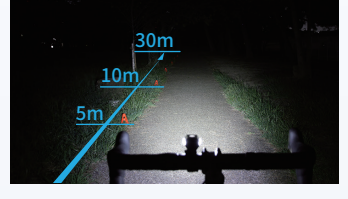

CATEYEホームページのヘッドライトページに明るさの比較ができるBeam Chart[ビームチャート]機能がありますので、こちらもご参照願います。