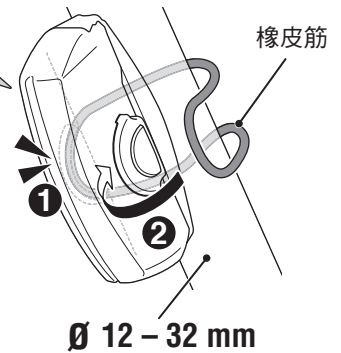

繁體中文

RAPID X₃

TL-LD720-R / TL-LD720-F

手冊

使用本產品前，請先詳閱本手冊，並妥善保存以供日後參考之用。

Copyright © 2016 CATEYE Co., Ltd.
TL-LD720R/F-160719 4

⚠ 使用時的注意事項

- 請定期檢查燈具固定是否牢固。
- 請勿使用已受損的橡皮筋。
- 操作開關時，請先停下單車。
- 請讓燈具遠離兒童。
- 在高溫狀態下充電、放電或保管會提早充電電池劣化。請勿放置於車內或暖爐附近。
- 本裝置並非完全防水，於雨中使用後請完全擦乾本裝置，否則可能會造成故障。
- 若燈具或零件沾染灰塵，請使用沾有溫和肥皂水的軟布加以擦拭。
- 切勿使用稀釋劑、輕油精或酒精，以避免擦傷產品表面。

⚠ 充電時的注意事項

- 我們建議使用 500+ mA (USB2.0) USB電池充電器。
- 請勿放置在豔日下的車內或陽光直射的地方，在5~40 °C 環境溫度範圍內充電。
- 請確認 USB插頭未附著垃圾等異物後再充電。
- 充電中，請避免振動。
- PC處於睡眠狀態時，本產品無法充電。
- 完成充電後，請務必拔除 USB插頭。
- 充電與照明時間為概略值，將視環境及使用情況而有所不同。
- 正確充電後，亮燈時間仍明顯下降時，即表示充電電池壽命已罄。
- 廢棄時，請依「廢棄時之注意事項」進行處理。

⚠ 保管時之注意事項

長時間存放時，必須每6個月為電池充電30分鐘。

⚠ 廢棄注意事項

要丟棄本產品時，請將內部電池取出，並依您居住地的法規來處理廢電池。

1 充電方法

❗ 使用前請務必充電。

開關 (指示燈)

充電中   充電完成

標準充電時間   約 **3 h**
(USB 2.0)

2 安裝方法

請緊密固定於安裝位置。

Sharp Aero 專用橡膠底座
請在有銳角的固定物上，使用 Sharp Aero 專用橡膠底座。

※僅限尾燈用 (紅色鏡片)

豎向

橫向

OPTION : Spacer X

遮光貼片

若您在行進中受到燈光干擾，請使用遮光貼片。

※僅限前燈用 (透明鏡片)