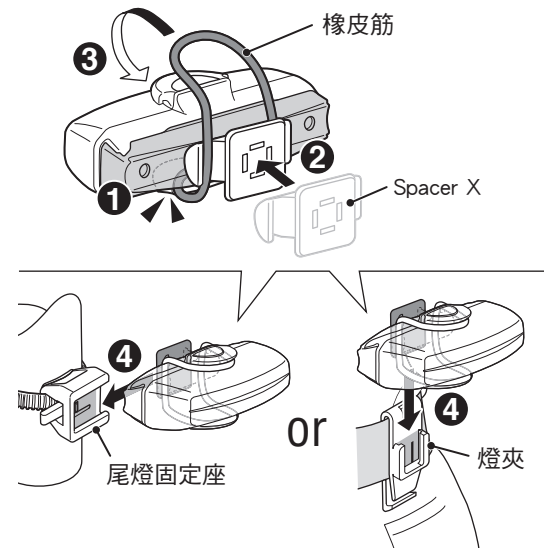

請緊密固定於安裝位置。

Sharp Aero 專用橡膠底座
請在有銳角的固定物上，使用 Sharp Aero 專用橡膠底座。

※僅限尾燈用 (紅色鏡片)

豎向

橫向

OPTION : Spacer X

遮光貼片

若您在行進中受到燈光干擾，請使用遮光貼片。

※僅限前燈用 (透明鏡片)

3 開關操作

燈具內置 2 個 LED 模組，並以各自的開關操作。

電池自動節電功能：

當電量所剩不多時，開關會閃爍，且模式會改為閃爍。請儘早充電。

備用／選購零件

5447010

橡皮筋