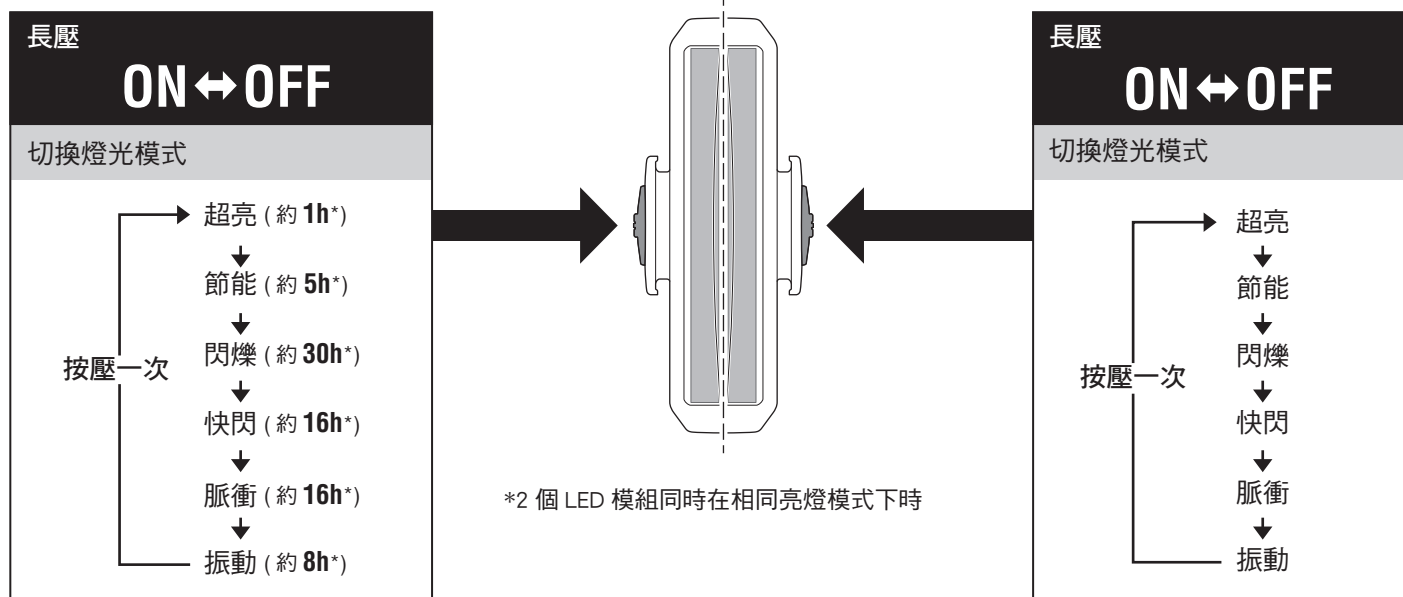

請緊密固定於安裝位置。

Sharp Aero 專用橡膠底座
請在有銳角的固定物上，使用 Sharp Aero 專用橡膠底座。

※僅限尾燈用 (紅色鏡片)

豎向

橫向

OPTION : Spacer X

遮光貼片

若您在行進中受到燈光干擾，請使用遮光貼片。

※僅限前燈用 (透明鏡片)

3 開關操作

燈具內置 2 個 LED 模組，並以各自的開關操作。

電池自動節電功能：

當電量所剩不多時，開關會閃爍，且模式會改為閃爍。請儘早充電。

備用／選購零件

5447010

橡皮筋