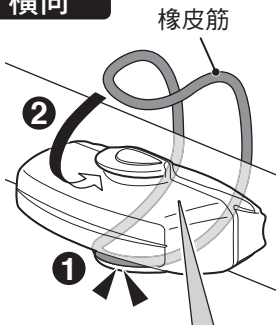

請緊密固定於安裝位置。

Sharp Aero 專用橡膠底座
請在有銳角的固定物上，使用 Sharp Aero 專用橡膠底座。

※僅限尾燈用 (紅色鏡片)

豎向

橫向

OPTION : Spacer X

遮光貼片

若您在行進中受到燈光干擾，請使用遮光貼片。

※僅限前燈用 (透明鏡片)

3 開關操作

燈具內置 2 個 LED 模組，並以各自的開關操作。

電池自動節電功能：

當電量所剩不多時，開關會閃爍，且模式會改為閃爍。請儘早充電。

備用／選購零件

5447010

橡皮筋