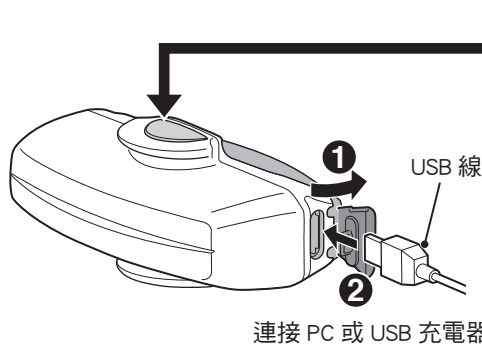

繁體中文

RAPID X₃

TL-LD720-R / TL-LD720-F

手冊

使用本產品前，請先詳閱本手冊，並妥善保存以供日後參考之用。

Copyright © 2016 CATEYE Co., Ltd.
TL-LD720R/F-160719 4

⚠ 使用時的注意事項

- 請定期檢查燈具固定是否牢固。
- 請勿使用已受損的橡皮筋。
- 操作開關時，請先停下單車。
- 請讓燈具遠離兒童。
- 在高溫狀態下充電、放電或保管會提早充電電池劣化。請勿放置於車內或暖爐附近。
- 本裝置並非完全防水，於雨中使用後請完全擦乾本裝置，否則可能會造成故障。
- 若燈具或零件沾染灰塵，請使用沾有溫和肥皂水的軟布加以擦拭。
- 切勿使用稀釋劑、輕油精或酒精，以避免擦傷產品表面。

⚠ 充電時的注意事項

- 我們建議使用 500+ mA (USB2.0) USB電池充電器。
- 請勿放置在豔日下的車內或陽光直射的地方，在5~40 °C 環境溫度範圍內充電。
- 請確認 USB插頭未附著垃圾等異物後再充電。
- 充電中，請避免振動。
- PC處於睡眠狀態時，本產品無法充電。
- 完成充電後，請務必拔除 USB插頭。
- 充電與照明時間為概略值，將視環境及使用情況而有所不同。
- 正確充電後，亮燈時間仍明顯下降時，即表示充電電池壽命已罄。
- 廢棄時，請依「廢棄時之注意事項」進行處理。

⚠ 保管時之注意事項

長時間存放時，必須每6個月為電池充電30分鐘。

⚠ 廢棄注意事項

要丟棄本產品時，請將內部電池取出，並依您居住地的法規來處理廢電池。

1 充電方法

❗ 使用前請務必充電。

開關 (指示燈)

充電中   充電完成

標準充電時間   約 **3 h**
(USB 2.0)

2 安裝方法

請緊密固定於安裝位置。

Sharp Aero 專用橡膠底座
請在有銳角的固定物上，使用 Sharp Aero 專用橡膠底座。

※僅限尾燈用 (紅色鏡片)

豎向