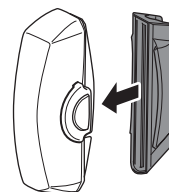

## 2 安装方法

将灯牢固地固定于座管上。

### 选购零件

Sharp Aero 专用橡胶底座

请在有锐角的固定物上,使用 Sharp Aero 专用橡胶底座。