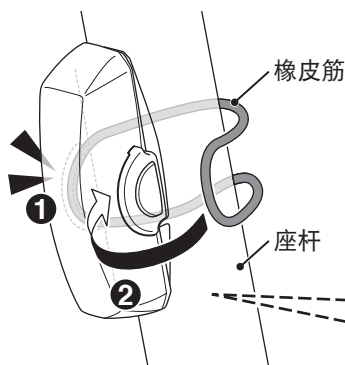

### 废弃注意事项

要丢弃本产品时,请将内部电池取出,并依您居住地的法规来处理废电池。

灯具

USB 线  
(MICRO USB)

橡皮筋  
(大/小)

## 2 安装方法

将灯牢固地固定于座管上。