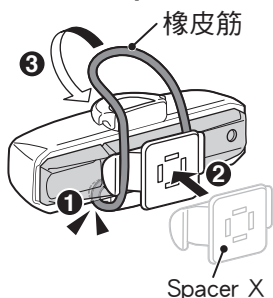

OPTION : Spacer X

Spacer X