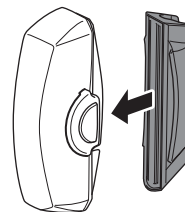

## 2 安裝方法

請緊密固定於安裝位置。

ø12 - 32 mm

or

若您在行進中受到燈光干擾，請使用遮光貼片。  
※ 僅限前燈用  
(透明鏡片)

### OPTION : Sharp Aero 專用橡膠底座

請在有銳角的固定物上，使用 Sharp Aero 專用橡膠底座。

※ 僅限尾燈用 (紅色鏡片)