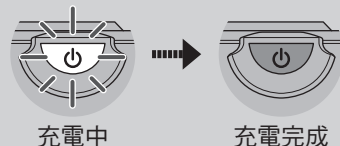

充電完成

開關 (指示燈)

充電中