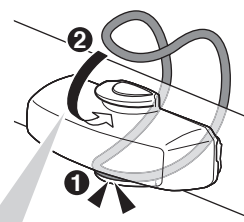

## 2 安裝方法

請緊密固定於安裝位置。

ø12 - 32 mm

or

若您在行進中受到燈光干擾，請使用遮光貼片。  
※ 僅限前燈用  
(透明鏡片)