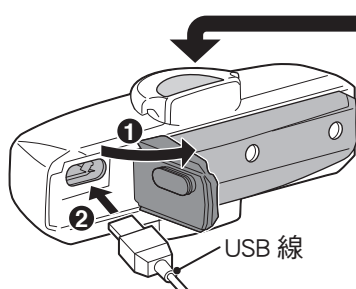

繁體中文

RAPID X₂

TL-LD710-R / TL-LD710-F

手冊

使用本產品前，請先詳閱本手冊，並妥善保存以供日後參考之用。

Copyright © 2016 CATEYE Co., Ltd.
TL-LD710R/LD710F-160715 6

⚠ 使用時的注意事項

- 請定期檢查燈具固定是否牢固。
- 請勿使用已受損的橡皮筋。
- 操作開關時，請先停下單車。
- 請讓燈具遠離兒童。
- 在高溫狀態下充電、放電或保管會提早充電池劣化。請勿放置於車內或暖爐附近。
- 本裝置並非完全防水，於雨中使用後請完全擦乾本裝置，否則可能會造成故障。
- 若燈具或零件沾染灰塵，請使用沾有溫和肥皂水的軟布加以擦拭。
- 切勿使用稀釋劑、輕油精或酒精，以避免擦傷產品表面。

⚠ 充電時的注意事項

- 我們建議使用 500+ mA (USB2.0) USB電池充電器。
- 請勿放置在豔日下的車內或陽光直射的地方，在5~40 °C 環境溫度範圍內充電。
- 請確認 USB插頭未附著垃圾等異物後再充電。
- 充電中，請避免振動。
- PC處於睡眠狀態時，本產品無法充電。
- 完成充電後，請務必拔除 USB插頭。
- 充電與照明時間為概略值，將視環境及使用情況而有所不同。
- 正確充電後，亮燈時間仍明顯下降時，即表示充電池壽命已罄。
- 廢棄時，請依「廢棄時之注意事項」進行處理。

⚠ 保管時之注意事項

長時間存放時，必須每6個月為電池充電30分鐘。

⚠ 廢棄注意事項

要丟棄本產品時，請將內部電池取出，並依您居住地的法規來處理廢電池。

1 充電方法

❗ 使用前請務必充電。

連接 PC 或 USB 充電器