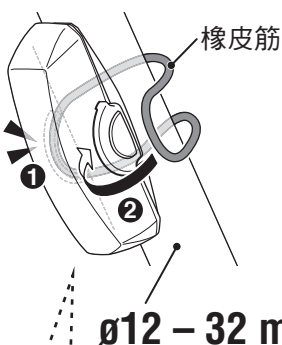

## 2 安裝方法

請緊密固定於安裝位置。

ø12 - 32 mm

or

若您在行進中受到燈光干擾，請使用遮光貼片。  
※ 僅限前燈用  
(透明鏡片)