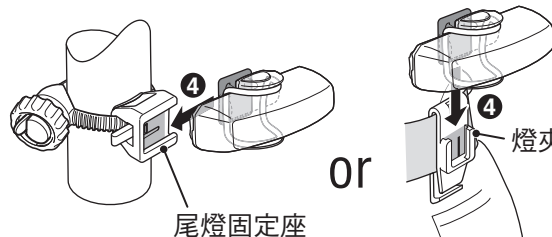

繁體中文

RAPID X₂

TL-LD710-R / TL-LD710-F

手冊

使用本產品前，請先詳閱本手冊，並妥善保存以供日後參考之用。

Copyright © 2016 CATEYE Co., Ltd.
TL-LD710R/LD710F-160715 6

⚠ 使用時的注意事項

- 請定期檢查燈具固定是否牢固。
- 請勿使用已受損的橡皮筋。
- 操作開關時，請先停下單車。
- 請讓燈具遠離兒童。
- 在高溫狀態下充電、放電或保管會提早充電池劣化。請勿放置於車內或暖爐附近。
- 本裝置並非完全防水，於雨中使用後請完全擦乾本裝置，否則可能會造成故障。
- 若燈具或零件沾染灰塵，請使用沾有溫和肥皂水的軟布加以擦拭。
- 切勿使用稀釋劑、輕油精或酒精，以避免擦傷產品表面。

⚠ 充電時的注意事項

- 我們建議使用 500+ mA (USB2.0) USB電池充電器。
- 請勿放置在豔日下的車內或陽光直射的地方，在5~40 °C 環境溫度範圍內充電。
- 請確認 USB插頭未附著垃圾等異物後再充電。
- 充電中，請避免振動。
- PC處於睡眠狀態時，本產品無法充電。
- 完成充電後，請務必拔除 USB插頭。
- 充電與照明時間為概略值，將視環境及使用情況而有所不同。
- 正確充電後，亮燈時間仍明顯下降時，即表示充電池壽命已罄。
- 廢棄時，請依「廢棄時之注意事項」進行處理。

⚠ 保管時之注意事項

長時間存放時，必須每6個月為電池充電30分鐘。

⚠ 廢棄注意事項

要丟棄本產品時，請將內部電池取出，並依您居住地的法規來處理廢電池。

1 充電方法

❗ 使用前請務必充電。

開關 (指示燈)

標準充電時間

約 2h
(USB 2.0)

2 安裝方法

請緊密固定於安裝位置。

ø12 - 32 mm

or

若您在行進中受到燈光干擾，請使用遮光貼片。
※ 僅限前燈用
(透明鏡片)

OPTION : Sharp Aero 專用橡膠底座

請在有銳角的固定物上，使用 Sharp Aero 專用橡膠底座。

※ 僅限尾燈用 (紅色鏡片)

OPTION : Spacer X

尾燈固定座

燈夾