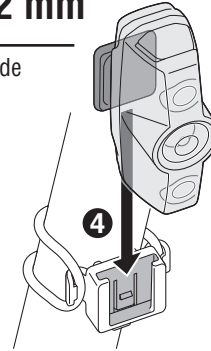

## 2 INSTALACIÓN

Almohadilla de goma del soporte

Soporte

Banda de goma

Ø21,5 – 32 mm

Acoplar de forma segura en la posición de instalación.

o bien