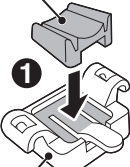

## 1 CARGA

❗ Cargue siempre el producto antes de utilizarlo.

A su PC o al cargador de batería USB

Conmutador (indicador)

Cargando

Carga completada

Tiempo de carga estándar

Aproximadamente **2 h**  
(USB 2.0)

## 2 INSTALACIÓN

Almohadilla de goma del soporte

Soporte

Banda de goma

Ø21,5 – 32 mm

Acoplar de forma segura en la posición de instalación.

o bien