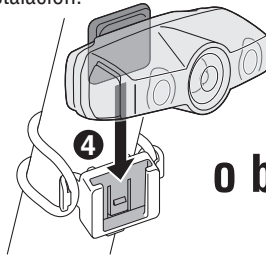

## 2 INSTALACIÓN

Almohadilla de goma del soporte

Soporte

Banda de goma

Ø21,5 – 32 mm

Acoplar de forma segura en la posición de instalación.

o bien