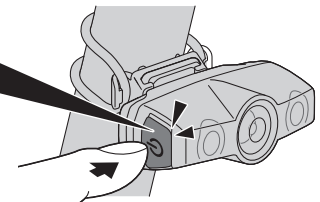

3 USO

Mantener presionado

ON ↔ OFF

Clic

Conmutador del modo de iluminación

Constante

Aproximadamente **3 h**

Intermitente

Aproximadamente **30 h**

Pulso

Aproximadamente **20 h**

Rápido

Aproximadamente **5 h**