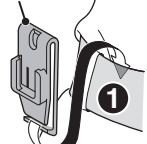

## 2 INSTALACIÓN

Almohadilla de goma del soporte

Soporte

Banda de goma

Ø21,5 – 32 mm

Acoplar de forma segura en la posición de instalación.

o bien

### OPCIÓN : USAR EL BROCHE

Broche