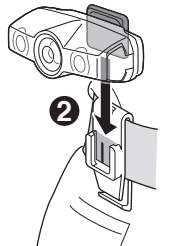

OPCIÓN : USAR EL BROCHE

Broche