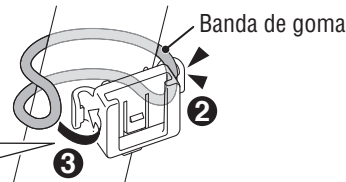

2 INSTALACIÓN

Almohadilla de goma del soporte

Banda de goma

Ø21,5 – 32 mm

Acoplar de forma segura en la posición de instalación.