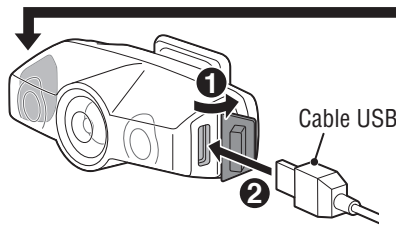

⚠ PRECAUCIONES RELACIONADAS CON EL USO

- Realice comprobaciones periódicas para garantizar que la unidad luminosa está acoplada de forma segura. No utilice una banda de goma dañada.
- Deje de utilizar la bicicleta cuando opere el conmutador.
- Mantenga la luz alejada del alcance de los niños.
- Esta unidad no es completamente impermeable. Limpiela y séquela completamente después de utilizarla con lluvia. De lo contrario, podría dar errores.
- Si la unidad luminosa o partes de la misma se ensucian con barro, etc., límpielas con un paño suave humedecido con jabón suave. Nunca aplique disolvente, benceno o alcohol, ya que la unidad puede resultar dañada.

⚠ PRECAUCIONES RELACIONADAS CON LA CARGA

- Es recomendable utilizar un cargador de batería USB de 500+ mA (USB2.0).
- Los tiempos de carga e iluminación son valores aproximados y variarán en función del entorno y de las condiciones de uso.

⚠ PRECAUCIONES RELACIONADAS CON EL DESECHO

Cuando se deshaga de la unidad luminosa, quite la batería recargable interna y deshágase de ella conforme a las normativas locales.

ESPECIFICACIONES

Pila : Li-ion3,7v 320mAh

Intervalo de temperatura : -10°C – 40°C

Número de recargas y descargas:

Unas 300 veces (hasta que la capacidad nominal caiga al 70 %)

Dimensión / peso : 52,2 x 20 x 31,6 mm / 21,5 g

* Las especificaciones y el diseño están sujetos a cambios sin previo aviso.

1 CARGA

❗ Cargue siempre el producto antes de utilizarlo.

A su PC o al cargador de batería USB

Conmutador (indicador)

Cargando

Carga completada

Tiempo de carga estándar

Aproximadamente **2 h**
(USB 2.0)