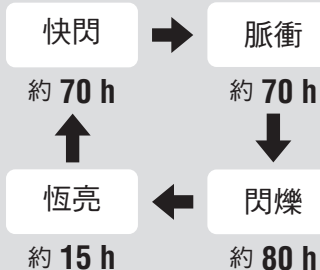

初次使用前

1

2

請緊密固定於安裝位置。

使用方法

燈具會啟動之前所選的燈光模式。

長壓

ON ↔ OFF

按壓一次

切換燈光模式

更換電池

規格

- 電池：
鋰電 (CR2032) x 2
- 溫度範圍：
-10°C~40°C
- 尺寸/重量
SL-LD135-R：
31 x 31 x 35.5 mm / 22.5 g
(含電池)
SL-LD135-F：
31 x 31 x 30 mm / 22 g
(含電池)

- ※ 出廠預載的電池壽命可能少於上述的規格值。
- ※ 本公司保留修改規格與設計的權利，恕不另行通知。