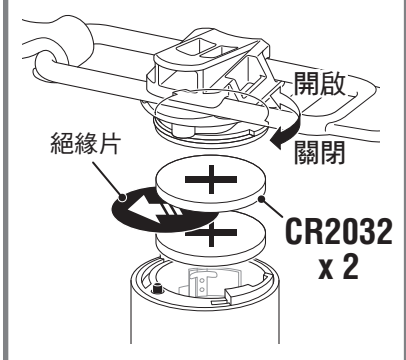

繁體
中文

NIMA 2

SL-LD135-R
SL-LD135-F

Design Pat. Pending
Copyright© 2015 CATEYE Co., Ltd.
SLLD135R/F-150420 3

使用本產品前，請先詳閱本手冊，並妥善保存以供日後參考之用。

注意

- 請勿使用已受損的橡皮筋。
- 若孩童不慎吞入電池，請立即就醫。
- 請確定燈具完全密閉，以免損及燈具的防水能力。
- 操作開關時，請先停下單車。
- 請讓燈具遠離兒童。
- 請勿將電池的正負極裝錯。
- 請勿混合新舊電池使用。
- 本產品於正常使用下具防水性，可在雨天時使用。但請勿刻意將本產品浸泡在水中。

初次使用前