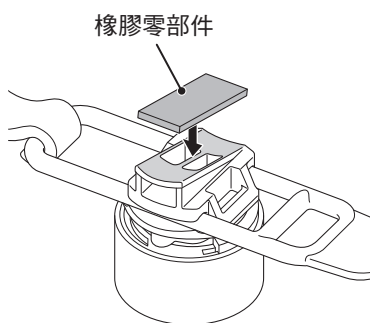

繁體
中文

NIMA 2

SL-LD135-R
SL-LD135-F

Design Pat. Pending
Copyright© 2015 CATEYE Co., Ltd.
SLLD135R/F-150420 3

使用本產品前，請先詳閱本手冊，並妥善保存以供日後參考之用。

注意

- 請勿使用已受損的橡皮筋。
- 若孩童不慎吞入電池，請立即就醫。
- 請確定燈具完全密閉，以免損及燈具的防水能力。
- 操作開關時，請先停下單車。
- 請讓燈具遠離兒童。
- 請勿將電池的正負極裝錯。
- 請勿混合新舊電池使用。
- 本產品於正常使用下具防水性，可在雨天時使用。但請勿刻意將本產品浸泡在水中。

初次使用前

1

2

請緊密固定於安裝位置。

使用方法

燈具會啟動之前所選的燈光模式。

長壓

ON ↔ OFF

按壓一次

切換燈光模式

更換電池

規格

- 電池：
鋰電 (CR2032) x 2
- 溫度範圍：
-10°C~40°C
- 尺寸/重量
SL-LD135-R：
31 x 31 x 35.5 mm / 22.5 g
(含電池)
SL-LD135-F：
31 x 31 x 30 mm / 22 g
(含電池)

- ※ 出廠預載的電池壽命可能少於上述的規格值。
- ※ 本公司保留修改規格與設計的權利，恕不另行通知。