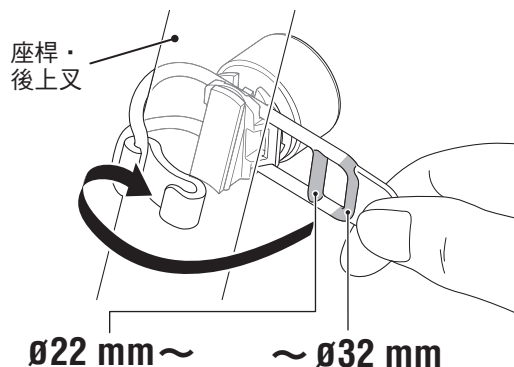

初次使用前

1

2

請緊密固定於安裝位置。

使用方法

燈具會啟動之前所選的燈光模式。

長壓

ON ↔ OFF

按壓一次

切換燈光模式

更換電池

規格

- 電池：
鋰電 (CR2032) x 2
- 溫度範圍：
-10°C~40°C
- 尺寸/重量
SL-LD135-R：
31 x 31 x 35.5 mm / 22.5 g
(含電池)
SL-LD135-F：
31 x 31 x 30 mm / 22 g
(含電池)

- ※ 出廠預載的電池壽命可能少於上述的規格值。
- ※ 本公司保留修改規格與設計的權利，恕不另行通知。