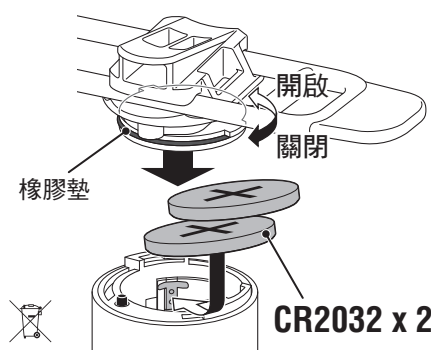

初次使用前

1

2

請緊密固定於安裝位置。

使用方法

燈具會啟動之前所選的燈光模式。

長壓

ON ↔ OFF

按壓一次

切換燈光模式

更換電池

規格

- 電池：
鋰電 (CR2032) x 2
- 溫度範圍：
-10°C~40°C
- 尺寸/重量
SL-LD135-R：
31 x 31 x 35.5 mm / 22.5 g
(含電池)
SL-LD135-F：
31 x 31 x 30 mm / 22 g
(含電池)

- ※ 出廠預載的電池壽命可能少於上述的規格值。
- ※ 本公司保留修改規格與設計的權利，恕不另行通知。