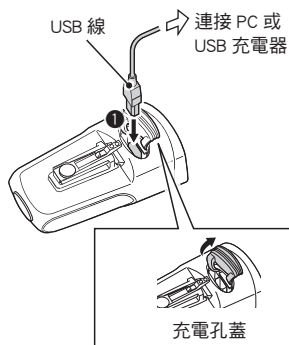

① 初次使用前

本燈具儲有少許電力，可檢查功能是否正常。使用前，請務必按照「充電方法」中的說明進行充電。

燈具

FlexTight™ 托架 (H-34N)

USB 線

1 充電方法

- 取下燈具背後的充電孔蓋，並使用 USB 線將燈具接至 PC 或市售的 USB 電池充電器。開關亮起，即開始充電。
 - * PC處於睡眠狀態時，本產品無法充電。
 - * 使用 USB1.0時，需更多時間才能完成充電。
- 指示燈熄滅時，表示充電完成。拔下 USB 線，然後蓋上充電插孔蓋。
- 充電與照明時間為概略值，將視環境及使用情況而有所不同。

充電孔蓋

開關 (指示燈) 狀態	標準充電時間 (適用於 USB 2.0)
燈亮：充電中	約 3.5 小時
燈熄：充電完成	

2 安裝方法

- 將托架固定束帶繞過把手，並使固定束帶穿過開口處。
- 將旋鈕鎖入托架，暫時加以固定。
 - * 將燈具置入托架直到卡住，並調整光線角度。(請參閱「燈具安裝方法」)
- 牢固鎖緊旋鈕，剪掉多餘的托架固定束帶。
 - * 按下釋放鈕並向前拔出，即可取下燈座。
 - * 如要重新調整光線角度，請鬆開旋鈕以移動托架；待調整後，再鎖緊螺帽。