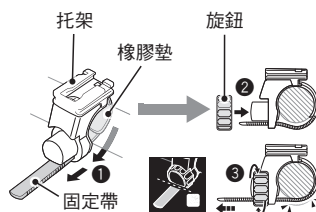

① 初次使用前

本燈具儲有少許電力，可檢查功能是否正常。使用前，請務必按照「充電方法」中的說明進行充電。

燈具

FlexTight™ 托架 (H-34N)

USB 線

1 充電方法

- 取下燈具背後的充電孔蓋，並使用 USB 線將燈具接至 PC 或市售的 USB 電池充電器。開關亮起，即開始充電。
 - * PC處於睡眠狀態時，本產品無法充電。
 - * 使用 USB1.0時，需更多時間才能完成充電。
- 指示燈熄滅時，表示充電完成。拔下 USB 線，然後蓋上充電插孔蓋。
- 充電與照明時間為概略值，將視環境及使用情況而有所不同。

充電孔蓋

開關 (指示燈) 狀態	標準充電時間 (適用於 USB 2.0)
燈亮：充電中	約 3.5 小時
燈熄：充電完成	

2 安裝方法

- 將托架固定束帶繞過把手，並使固定束帶穿過開口處。
- 將旋鈕鎖入托架，暫時加以固定。
 - * 將燈具置入托架直到卡住，並調整光線角度。(請參閱「燈具安裝方法」)
- 牢固鎖緊旋鈕，剪掉多餘的托架固定束帶。
 - * 按下釋放鈕並向前拔出，即可取下燈座。
 - * 如要重新調整光線角度，請鬆開旋鈕以移動托架；待調整後，再鎖緊螺帽。

燈具安裝方法

釋放鈕

注意：

- 請務必用手鎖緊旋鈕，若以工具固定過緊時，可能會導致螺絲滑牙。
- 定期檢查托架上之旋鈕與螺絲 (*1)，請確認在沒有鬆動的情況下使用。
- 請將托架固定帶的切割邊緣修圓，避免受傷。

3 使用方法

開關操作 (切換照明模式)

使用開關切換開/關及照明模式。

開關操作	標準操作時間
開 ↔ 關：長壓	高：約 1.5 小時
高 ↔ 低：單壓一次	低：約 3 小時
閃爍：快按兩下 (在關閉時，快按兩下也為閃爍)	閃爍：約 12 小時