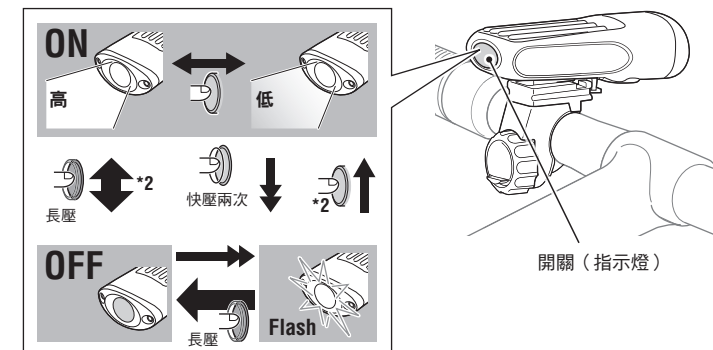

充電孔蓋

開關 (指示燈) 狀態	標準充電時間 (適用於 USB 2.0)
燈亮：充電中	約 3.5 小時
燈熄：充電完成	

2 安裝方法

- 將托架固定束帶繞過把手，並使固定束帶穿過開口處。
- 將旋鈕鎖入托架，暫時加以固定。
 - * 將燈具置入托架直到卡住，並調整光線角度。(請參閱「燈具安裝方法」)
- 牢固鎖緊旋鈕，剪掉多餘的托架固定束帶。
 - * 按下釋放鈕並向前拔出，即可取下燈座。
 - * 如要重新調整光線角度，請鬆開旋鈕以移動托架；待調整後，再鎖緊螺帽。

燈具安裝方法

釋放鈕

注意：

- 請務必用手鎖緊旋鈕，若以工具固定過緊時，可能會導致螺絲滑牙。
- 定期檢查托架上之旋鈕與螺絲 (*1)，請確認在沒有鬆動的情況下使用。
- 請將托架固定帶的切割邊緣修圓，避免受傷。

3 使用方法

開關操作 (切換照明模式)

使用開關切換開/關及照明模式。

開關操作	標準操作時間
開 ↔ 關：長壓	高：約 1.5 小時
高 ↔ 低：單壓一次	低：約 3 小時
閃爍：快按兩下 (在關閉時，快按兩下也為閃爍)	閃爍：約 12 小時

開關 (指示燈)

*2 從「閃爍」調回「開」(「高」或「低」)時，會先回復為前次使用的「開」模式。

弱電顯示

開關 (指示燈) 亮起時，表示電池剩餘的電力不足，請盡快充電。

如何更換電池

操作時間大幅減少時，表示電池使用壽命即將耗盡，電池的交換請聯繫您所在國 CatEye 代理 (詳細請查詢 www.cateye.com) 或 CatEye。

注意：車燈本體是一項精密零件，請勿自行拆解。

規格