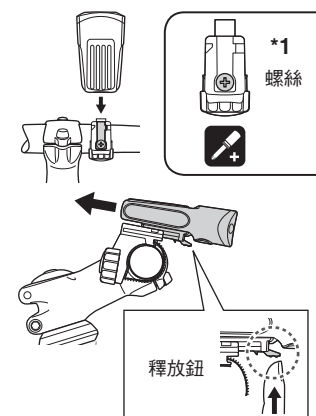

① 初次使用前

本燈具儲有少許電力，可檢查功能是否正常。使用前，請務必按照「充電方法」中的說明進行充電。

燈具

FlexTight™ 托架 (H-34N)

USB 線

1 充電方法

- 取下燈具背後的充電孔蓋，並使用 USB 線將燈具接至 PC 或市售的 USB 電池充電器。開關亮起，即開始充電。
 - * PC處於睡眠狀態時，本產品無法充電。
 - * 使用 USB1.0時，需更多時間才能完成充電。
- 指示燈熄滅時，表示充電完成。拔下 USB 線，然後蓋上充電插孔蓋。
- 充電與照明時間為概略值，將視環境及使用情況而有所不同。

充電孔蓋

開關 (指示燈) 狀態	標準充電時間 (適用於 USB 2.0)
燈亮：充電中	約 3.5 小時
燈熄：充電完成	

2 安裝方法

- 將托架固定束帶繞過把手，並使固定束帶穿過開口處。
- 將旋鈕鎖入托架，暫時加以固定。
 - * 將燈具置入托架直到卡住，並調整光線角度。(請參閱「燈具安裝方法」)
- 牢固鎖緊旋鈕，剪掉多餘的托架固定束帶。
 - * 按下釋放鈕並向前拔出，即可取下燈座。
 - * 如要重新調整光線角度，請鬆開旋鈕以移動托架；待調整後，再鎖緊螺帽。

燈具安裝方法

釋放鈕

注意：

- 請務必用手鎖緊旋鈕，若以工具固定過緊時，可能會導致螺絲滑牙。
- 定期檢查托架上之旋鈕與螺絲 (*1)，請確認在沒有鬆動的情況下使用。
- 請將托架固定帶的切割邊緣修圓，避免受傷。

3 使用方法

開關操作 (切換照明模式)

使用開關切換開/關及照明模式。

開關操作	標準操作時間
開 ↔ 關：長壓	高：約 1.5 小時
高 ↔ 低：單壓一次	低：約 3 小時
閃爍：快按兩下 (在關閉時，快按兩下也為閃爍)	閃爍：約 12 小時