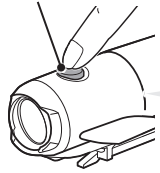

2 安全帽的安裝方式

- 利用安全帽的空氣通道，牢牢固定托架束帶。(圖 2 ①)
Ⓐ 托架束帶，無論是垂直或水平皆可安裝。
- 將燈體安裝於安全帽專用支架上。(②)
- 戴上安全帽後，依照適當的照射方向調整燈體角度。(③)

- 按下釋放鈕 (④) 並向前拔出，即可取下燈具。
注意：定期檢查支架上的螺帽與螺絲 (Ⓑ)，請確認在沒有鬆動的情況下使用。

3 開關操作 (切換照明模式)

利用燈體或電池筒開關開燈 / 關燈或切換亮燈模式。

☞ 開燈時，會以上次您使用的照明模式亮起。(模式記憶功能)

前燈

開關 (指示燈)

尾燈

開關 (紅色鏡片)

弱電顯示

當開關 (指示燈) 亮起時，代表電池僅剩極少電力。請盡快充電。

4 如何更換電池筒