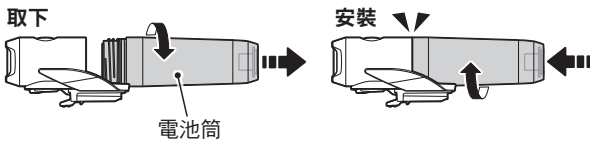

2 安全帽的安裝方式

- 利用安全帽的空氣通道，牢牢固定托架束帶。(圖 2 ①)
Ⓐ 托架束帶，無論是垂直或水平皆可安裝。
- 將燈體安裝於安全帽專用支架上。(②)
- 戴上安全帽後，依照適當的照射方向調整燈體角度。(③)

- 按下釋放鈕 (④) 並向前拔出，即可取下燈具。
注意：定期檢查支架上的螺帽與螺絲 (Ⓑ)，請確認在沒有鬆動的情況下使用。

3 開關操作 (切換照明模式)

利用燈體或電池筒開關開燈 / 關燈或切換亮燈模式。

☞ 開燈時，會以上次您使用的照明模式亮起。(模式記憶功能)

前燈

開關 (指示燈)

尾燈

開關 (紅色鏡片)

弱電顯示

當開關 (指示燈) 亮起時，代表電池僅剩極少電力。請盡快充電。

4 如何更換電池筒

逆時針旋轉電池筒，從燈具上取下。若要安裝，請將電池筒鎖入燈具直到卡住。

規格

光源	高強度 LED 燈 x1
電池筒	BA-2.6-R : Li-ion 3.6v 2600 mAh
充電	Micro USB 插頭
操作時間	前燈 超亮 : 約 3 小時 標準 : 約 10 小時 節能 : 約 18 小時 恆亮閃爍 : 約 9 小時 閃爍 : 約 150 小時
	尾燈 恆亮 : 約 25 小時 閃爍 : 約 250 小時 ※ 前燈熄滅時的亮燈時間
標準充電時間	約 6 小時 (USB2.0)
溫度範圍	充電 : 5°C -40°C 操作 : -10°C -40°C
充電 / 放電數	約 300 次 (直到額定容量降至 70%)
尺寸 / 重量	127 x 42.5 x 31 mm / 108.5 g (包括電池筒)