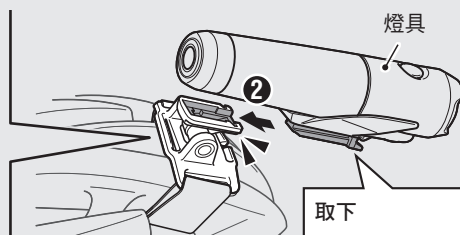

2 安全帽的安裝方式

- 利用安全帽的空氣通道，牢牢固定托架束帶。(圖 2 ①)
Ⓐ 托架束帶，無論是垂直或水平皆可安裝。
- 將燈體安裝於安全帽專用支架上。(②)
- 戴上安全帽後，依照適當的照射方向調整燈體角度。(③)

- 按下釋放鈕 (④) 並向前拔出，即可取下燈具。
注意：定期檢查支架上的螺帽與螺絲 (Ⓑ)，請確認在沒有鬆動的情況下使用。

3 開關操作 (切換照明模式)

利用燈體或電池筒開關開燈 / 關燈或切換亮燈模式。