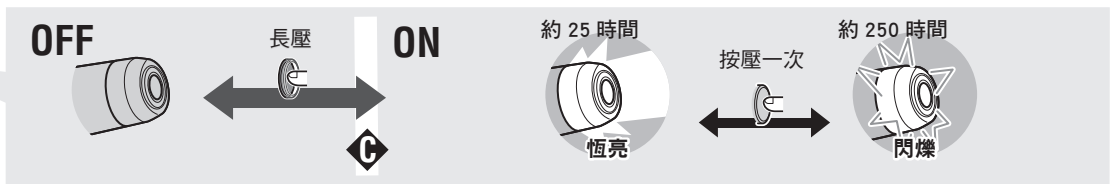

2 安全帽的安裝方式

- 利用安全帽的空氣通道，牢牢固定托架束帶。(圖 2 ①)
Ⓐ 托架束帶，無論是垂直或水平皆可安裝。
- 將燈體安裝於安全帽專用支架上。(②)
- 戴上安全帽後，依照適當的照射方向調整燈體角度。(③)

- 按下釋放鈕 (④) 並向前拔出，即可取下燈具。
注意：定期檢查支架上的螺帽與螺絲 (Ⓑ)，請確認在沒有鬆動的情況下使用。

3 開關操作 (切換照明模式)

利用燈體或電池筒開關開燈 / 關燈或切換亮燈模式。

☞ 開燈時，會以上次您使用的照明模式亮起。(模式記憶功能)

前燈

開關 (指示燈)

尾燈

開關 (紅色鏡片)

弱電顯示

當開關 (指示燈) 亮起時，代表電池僅剩極少電力。請盡快充電。

4 如何更換電池筒