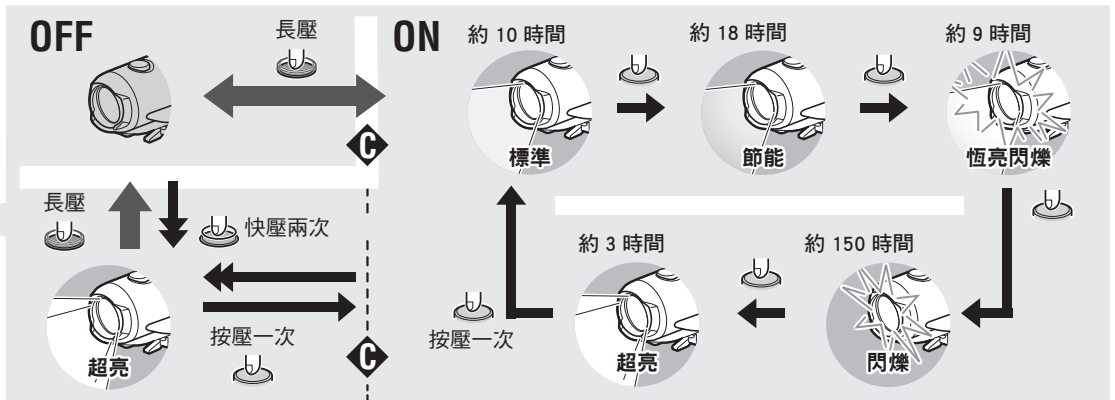

2 安全帽的安裝方式

- 利用安全帽的空氣通道，牢牢固定托架束帶。(圖 2 ①)
Ⓐ 托架束帶，無論是垂直或水平皆可安裝。
- 將燈體安裝於安全帽專用支架上。(②)
- 戴上安全帽後，依照適當的照射方向調整燈體角度。(③)

- 按下釋放鈕 (④) 並向前拔出，即可取下燈具。
注意：定期檢查支架上的螺帽與螺絲 (Ⓑ)，請確認在沒有鬆動的情況下使用。

3 開關操作 (切換照明模式)

利用燈體或電池筒開關開燈 / 關燈或切換亮燈模式。

☞ 開燈時，會以上次您使用的照明模式亮起。(模式記憶功能)

前燈

開關 (指示燈)

尾燈

開關 (紅色鏡片)

弱電顯示

當開關 (指示燈) 亮起時，代表電池僅剩極少電力。請盡快充電。

4 如何更換電池筒