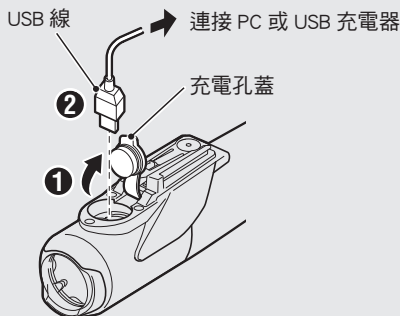

繁體中文

VOLT400
DUPLEX™

HL-EL462RC-H

手冊

Li-ion
3.6V

使用本產品前，請先詳閱本手冊，並妥善保存以供日後參考之用。

Copyright© 2017 CATEYE Co., Ltd.
EL462RCH-170327 1

❗ 初次使用前

本燈具備有少許電量，可檢查功能是否正常。使用前，請務必按照「充電方法」中的說明進行充電。

1 充電方法

標準充電時間

約 6 時間
(USB 2.0)