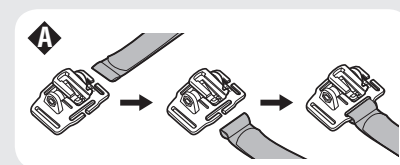

指示燈：亮紅燈	充電中
指示燈：熄滅	充電完成

- ※ PC 處於睡眠狀態時，本產品無法充電。
- ※ 我們建議使用 500+ mA (USB2.0) USB 電池充電器。
- ※ 如有使用充電座 2 (選配)，充電座指示燈會亮起。

- 充電完成後，請拔下 USB 線，然後裝上充電插孔蓋。

- ※ 充電與照明時間為概略值，將視環境及使用情況而有所不同。
- ※ 如使用選購的底座 2，則除了能以電池單體充電外，也可用來作為移動電源使用。

2 安全帽的安裝方式

- 利用安全帽的空氣通道，牢牢固定托架束帶。(圖 2 ①)
Ⓐ 托架束帶，無論是垂直或水平皆可安裝。
- 將燈體安裝於安全帽專用支架上。(②)
- 戴上安全帽後，依照適當的照射方向調整燈體角度。(③)

- 按下釋放鈕 (④) 並向前拔出，即可取下燈具。
注意：定期檢查支架上的螺帽與螺絲 (Ⓑ)，請確認在沒有鬆動的情況下使用。

3 開關操作 (切換照明模式)

利用燈體或電池筒開關開燈 / 關燈或切換亮燈模式。