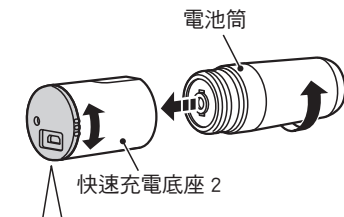

本燈具備有少許電量，可檢查功能是否正常。使用前，請務必按照「充電方法」中的說明進行充電。

1 充電方法

標準充電時間

約 6 時間
(USB 2.0)

選配

使用底座充電

⚠ 警告

- 請確保光線向下射，以免造成對面的駕駛員感到目眩。
- 行駛前請確認已將燈體牢固安裝於支架上，且已經亮燈。
- 使用時請時常注意電池剩餘電量，如定期確認指示燈等。