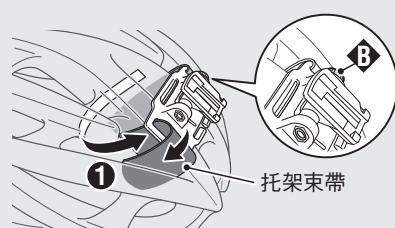

2 安全帽的安裝方式

- 利用安全帽的空氣通道，牢牢固定托架束帶。(圖 2 ①)
Ⓐ 托架束帶，無論是垂直或水平皆可安裝。
- 將燈體安裝於安全帽專用支架上。(②)
- 戴上安全帽後，依照適當的照射方向調整燈體角度。(③)

- 按下釋放鈕 (④) 並向前拔出，即可取下燈具。
注意：定期檢查支架上的螺帽與螺絲 (Ⓑ)，請確認在沒有鬆動的情況下使用。

3 開關操作 (切換照明模式)

利用燈體或電池筒開關開燈 / 關燈或切換亮燈模式。