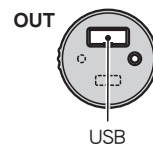

選配

使用底座充電

⚠ 警告

- 請確保光線向下射，以免造成對面的駕駛員感到目眩。
- 行駛前請確認已將燈體牢固安裝於支架上，且已經亮燈。
- 使用時請時常注意電池剩餘電量，如定期確認指示燈等。

⚠ 注意

- 請將本產品置於兒童碰不到的地方。
- 我們建議您攜帶備用電池筒及燈具，預防電池意外關閉。
- 本產品於正常使用下具防水性，可在雨天時使用。但請勿刻意將本產品浸泡在水中。
- 若燈具或零件沾染灰塵，請使用沾有溫和肥皂水的軟布加以擦拭。切勿使用稀釋劑、輕油精或酒精，以避免擦傷產品表面。

⚠ 鋰電池

充電注意事項

- 請勿放置在豔日下的車內或陽光直射的地方，在 5 ~ 40°C 環境溫度範圍內充電。
- 請確認 USB 插頭未附著垃圾等異物後再充電。
- 充電中，請避免振動。
- 完成充電後，請務必拔除 USB 插頭。

使用注意事項

- 在高溫狀態下充電、放電或保管會提早充電電池劣化。請勿放置於車內或暖爐附近。
- 操作時間大幅減少時，表示電池使用壽命即將耗盡，請換新的電池筒。

存放注意事項

- 長時間存放時，必須每 6 個月為電池充電 30 分鐘。
- 單獨存放電池筒時，請裝好罩帽。否則可能發生短路，造成電池損壞或引發火災。

棄置注意事項

請依據當地法規正確棄置廢電池。

1. 請使用 USB 線將燈具接至 PC 或市售 USB 電池充電器。(圖 1 ①~②)
   開關指示燈亮起代表充電開始。

指示燈：亮紅燈	充電中
指示燈：熄滅	充電完成

- ※ PC 處於睡眠狀態時，本產品無法充電。
- ※ 我們建議使用 500+ mA (USB2.0) USB 電池充電器。
- ※ 如有使用充電座 2 (選配)，充電座指示燈會亮起。

1. 充電完成後，請拔下 USB 線，然後裝上充電插孔蓋。

- ※ 充電與照明時間為概略值，將視環境及使用情況而有所不同。
- ※ 如使用選購的底座 2，則除了能以電池單體充電外，也可用來作為移動電源使用。