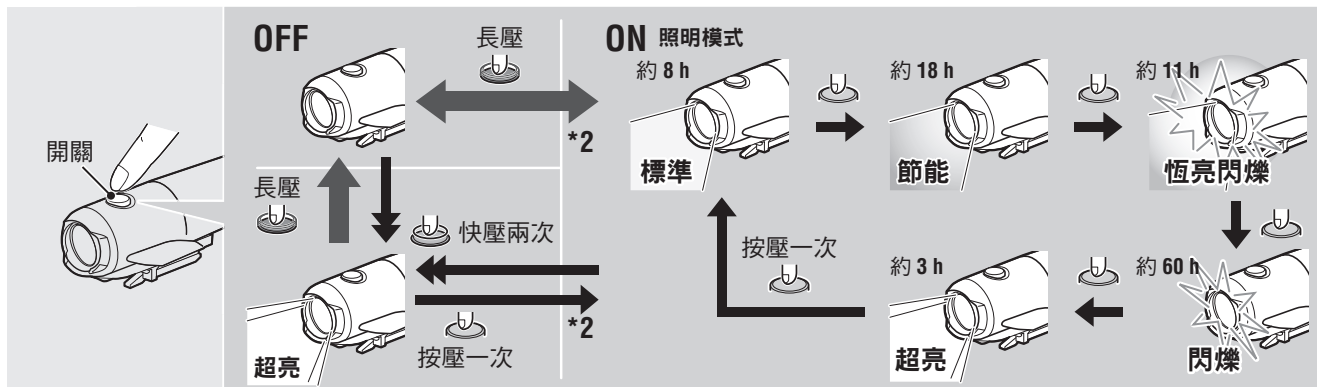

3 開關操作 (切換照明模式)

使用開關切換開／關及照明模式。

*2 開燈時，會以上次您使用的照明模式亮起。
(模式記憶功能)

弱電顯示

開關 (指示燈) 亮起時，表示電池剩餘的電量在 20% 以下，請盡快充電。