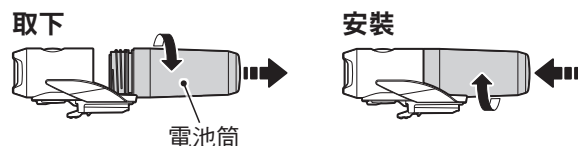

4 如何更換電池筒

逆時針旋轉電池筒，從燈具上取下。若要安裝，請將電池筒鎖入燈具直到卡住。

注意：

- 操作時間大幅減少時，表示電池使用壽命即將耗盡，請換新的電池筒。
- 單獨存放電池筒時，請裝好罩帽。否則可能發生短路，造成電池損壞或引發火災。

規格

光源	高強度白光 LED 燈 x1
電池筒	Li-ion 3.6v 2200 mAh
充電	Micro USB 插頭
操作時間	超亮 : 約 3 小時
	標準 : 約 8 小時
	節能 : 約 18 小時
	恆亮閃爍 : 約 11 小時
	閃爍 : 約 60 小時
※ 常溫 (20 度) 下平均亮燈時間	
標準充電時間	約 6 小時 (USB2.0)
溫度範圍	充電 : 5°C -40°C
	操作 : -10°C -40°C
充電／放電數	約 300 次 (直到額定容量降至 70%)
尺寸／重量	111.3 x 41.3 x 30.6 mm / 120 g (包括電池筒)

※ 本公司保留修改規格與設計的權利，恕不另行通知。

有限保固

2 年保固：僅保證燈具 (老化的電池筒不在保固內)

CatEye 提供自購買日起，2 年產品物料和製作瑕疵更換的保固服務。若產品於正常使用下發生故障，CatEye 將提供免費維修或更換的服務，且需由 CatEye 或授權經銷商進行維修。如要寄回產品，請小心包裝產品，並附上保固證明書 (購買證明) 及維修說明。請在保固證明書上書寫或打上您的姓名和地址。顧客需自行負擔保險、處理及運送費用。

CATEYE CO.,LTD.

2-8-25, Kuwazu, Higashi Sumiyoshi-ku,
Osaka 546-0041 Japan
Attn: CATEYE Customer Service Section
Phone: (06)6719-6863
Fax: (06)6719-6033
E-mail: support@cateye.co.jp
URL: <http://www.cateye.com>

[For US Customers]

CATEYE AMERICA, INC.
2825 Wilderness Place Suite 1200,
Boulder CO 80301-5494 USA
Phone: 303.443.4595
Toll Free: 800.5.CATEYE
Fax : 303.473.0006
E-mail: service@cateye.com

備用／選購零件

5338827N
FlexTight™ 支架

5341831N
安全帽托架

5342440
前叉固定座

5342730
USB 線

5342720
快速充電底座
(附 USB 線)

5342620
快速充電底座 2
(附 USB 線)

5342710
電池筒
(Li-ion3.6v 2200mAh : BA-2.2)

5342680
電池筒
(Li-ion3.6v 3100mAh : BA-3.1)