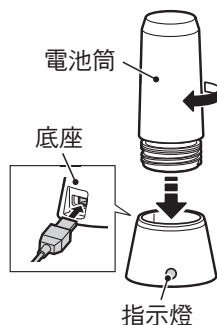

使用底座充電

1. 請使用 USB 線將燈具接至 PC 或市售 USB 電池充電器。(❶ - ❷) 底座上的開關或指示燈亮起，開始進行充電。

指示燈：亮起	充電中
指示燈：熄滅	充電完成

1. ※ PC 處於睡眠狀態時，本產品無法充電。
   - ※ 我們建議使用 500+mA (USB2.0) USB 電池充電器。
2. 充電完成後，請拔下 USB 線，然後裝上充電插孔蓋。

- ※ 充電與照明時間為概略值，將視環境及使用情況而有所不同。
- ※ 使用充電底座 (需選購) 可實現快速充電 (約 3 小時) 使用底座充電時，請使用 1A 以上的 USB 充電器。