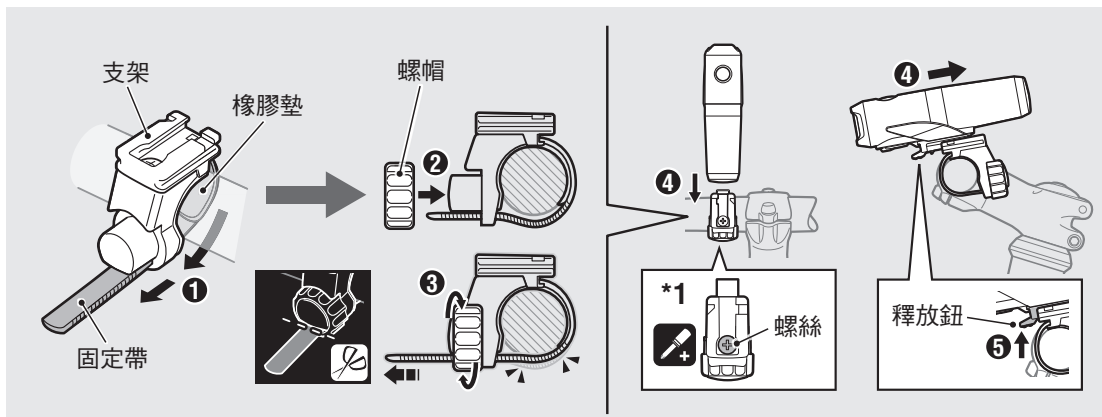

### 使用底座充電

1. 請使用 USB 線將燈具接至 PC 或市售 USB 電池充電器。(❶ - ❷) 底座上的開關或指示燈亮起，開始進行充電。

指示燈：亮起	充電中
指示燈：熄滅	充電完成

- ※ PC 處於睡眠狀態時，本產品無法充電。
  - ※ 我們建議使用 500+mA (USB2.0) USB 電池充電器。
2. 充電完成後，請拔下 USB 線，然後裝上充電插孔蓋。

- ※ 充電與照明時間為概略值，將視環境及使用情況而有所不同。
- ※ 使用充電底座 (需選購) 可實現快速充電 (約 3 小時) 使用底座充電時，請使用 1A 以上的 USB 充電器。

## 2 安裝方法

1. 將支架裝上把手。(❶ - ❸)
  2. 將燈具插入支架直到卡住，並調整光線角度。(❹)
  3. 按下釋放鈕 (❺) 並向前拔出，即可取下燈具。
- ※ 如要重新調整光線角度，請鬆開螺帽以移動支架；待調整後，再鎖緊螺帽。
  - ※ 燈具可安裝在把手下方。

### 注意：

- 請務必用手鎖緊螺帽，若以工具固定過緊時，可能會導致螺絲滑牙。
- 定期檢查支架上之螺帽與螺絲 (\*1)，請確認在沒有鬆動的情況下使用。
- 請將支架固定帶的切割邊緣修圓，避免受傷。