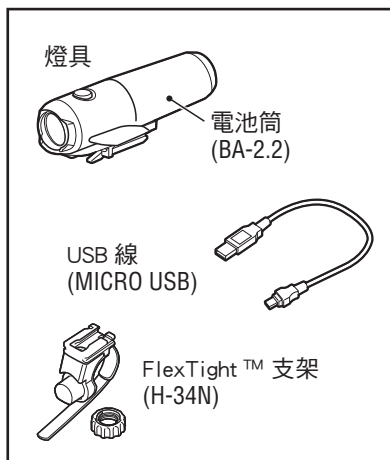

RECHARGEABLE HEADLIGHT

VOLT400™

HL-EL461RC
手冊

繁體
中文

使用前請務必閱讀本說明書及附件「鋰離子 / 鋰聚合物電池」的每一頁，並請妥善保管說明書，以便日後查閱。

Copyright © 2017 CATEYE Co., Ltd.
EL461RC-170203 2

△ 注意

- 旅程開始之前，請確認燈具已牢固地安裝至支架上，燈光亮起，且光線未被行李等障礙物阻擋。
- 請將本產品置於兒童碰不到的地方。
- 使用時請時常注意電池剩餘電量，如定期確認指示燈等。
- 我們建議您攜帶備用電池筒及燈具，預防電池意外關閉。
- 燈具和無線碼錶太靠近時，會有可能影響到正常計測。
- 本產品於正常使用下具防水性，可在雨天時使用。但請勿刻意將本產品浸泡在水中。
- 若燈具或零件沾染灰塵，請使用沾有溫和肥皂水的軟布加以擦拭。切勿使用稀釋劑、輕油精或酒精，以避免擦傷產品表面。

- 請依據當地法規正確棄置廢電池。

❗ 初次使用前

本燈具儲有少許電量，可檢查功能是否正常。使用前，請務必按照「充電方法」中的說明進行充電。

1 充電方法