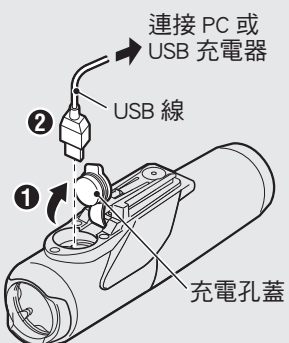

標準充電時間 約 6 h (USB 2.0)