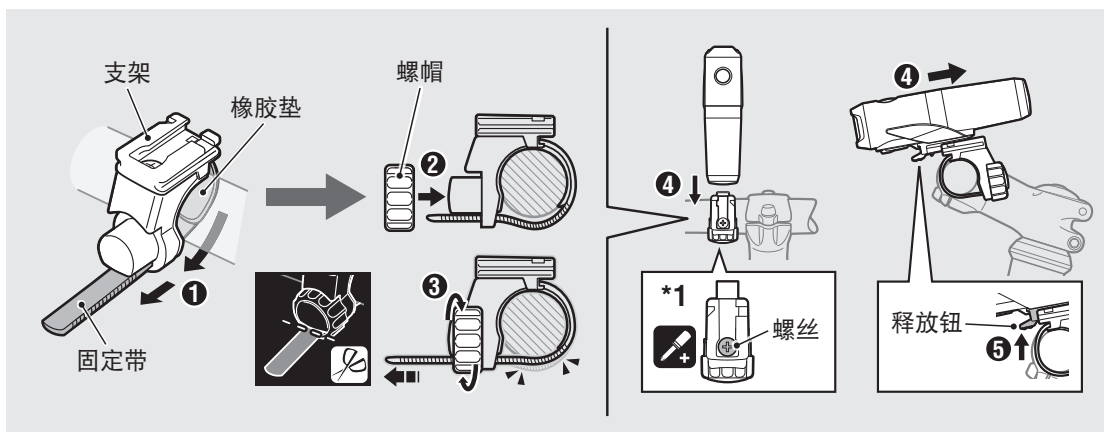

## 1 充电方法

标准充电时间 约 6 h (USB 2.0)

使用底座充电

1. 请使用 USB 线将灯具接至 PC 或市售 USB 电池充电器。(❶ - ❷) 底座上的开关或指示灯亮起, 开始进行充电。

指示灯: 亮起	充电中
指示灯: 熄灭	充电完成

- ※ PC 处于睡眠状态时, 本产品无法充电。
  - ※ 我们建议使用 500+ mA (USB2.0) USB 电池充电器。
2. 充电完成后, 请拔下 USB 线, 然后装上充电插孔盖。

## 2 安装方法

1. 将支架装上把手。(❶ - ❸)
2. 将灯具插入支架直到卡住, 并调整光线角度。(❹)
3. 按下释放钮 (❺) 并向前拔出, 即可取下灯具。

- ※ 如要重新调整光线角度, 请松开螺帽以移动支架; 待调整后, 再锁紧螺帽。
- ※ 灯具可安装在把手下方。

注意:

- 请务必用手锁紧螺帽, 若以工具固定过紧时, 可能会导致螺丝滑牙。
- 定期检查支架上之螺帽与螺丝 (\*1), 请确认在没有松动的情況下使用。
- 请将支架固定带的切割边缘修圆, 避免受伤。