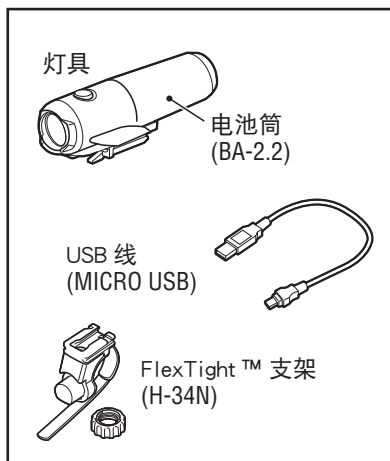

RECHARGEABLE HEADLIGHT

VOLT400™

HL-EL461RC
手册

简体中文

使用前请务必通读本说明书及附件「锂离子/锂聚合物电池」, 并请妥善保管说明书, 以便日后查阅。

Copyright© 2017 CATEYE Co., Ltd.
EL461RC-170203 2

△ 注意

- 旅程开始之前, 请确认灯具已牢固地安装至支架上, 灯光亮起, 且光线未被行李等障碍物阻挡。
- 请将本产品放在儿童碰不到的地方。
- 使用时请时常注意电池剩余电量, 如定期确认指示灯等。
- 我们建议您携带备用电池筒及灯具, 预防电池意外关闭。
- 灯具和无线码表太靠近时, 会有可能影响到正常计测。
- 本产品于正常使用下具防水性, 可在雨天时使用。但请勿刻意将本产品浸泡在水中。
- 若灯具或零件沾上灰尘, 请用沾有温和肥皂水的软布来擦拭。切勿使用稀释剂、轻油精或酒精, 以避免擦伤产品表面。

· 请依据当地法规正确弃置废电池。

❗ 初次使用前

本灯具储有少许电量, 可检查功能是否正常。使用前, 请务必按照「充电方法」中的说明进行充电。

1 充电方法

标准充电时间 约 6 h (USB 2.0)