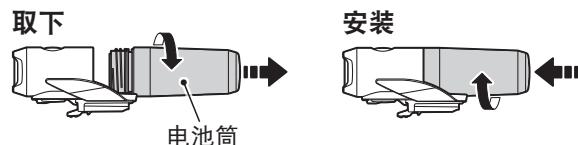

4 如何更换电池筒

逆时针旋转电池筒, 从灯具上取下。若要安装, 请将电池筒锁入灯具直到卡住。

注意:

- 操作时间大幅减少时, 表示电池使用寿命即将耗尽, 请换新的电池筒。
- 单独存放电池筒时, 请装好罩帽。否则可能发生短路, 造成电池损坏或引发火灾。

规格

光源	高强度白光 LED 灯 x1
电池筒	Li-ion 3.6v 2200 mAh
充电	Micro USB 插头
操作时间	超亮 : 约 3 小时
	标准 : 约 8 小时
	节能 : 约 18 小时
	恒亮闪烁 : 约 11 小时
	闪烁 : 约 60 小时
	※ 常温 (20 度) 下平均亮灯时间
标准充电时间	约 6 小时 (USB2.0)
温度范围	充电 : 5°C -40°C
	操作 : -10°C -40°C
充电 / 放电数	约 300 次 (直到额定容量降至 70%)
尺寸 / 重量	111.3 x 41.3 x 30.6 mm / 120 g (包括电池筒)

※ 本公司保留修改规格与设计的权利, 恕不另行通知。

有限保固

2 年保固: 仅保证灯具 (老化的电池筒不在保固内)

CatEye 提供自购买日起, 2 年产品物料和制作瑕疵更换的保固服务。若产品于正常使用下发生故障, CatEye 将提供免费维修或更换的服务, 且需由 CatEye 或授权经销商进行维修。如要寄回产品, 请小心包装产品, 并附上保固证明书 (购买证明) 及维修说明。请在保固证明书上书写或打上您的姓名和地址。顾客需自行承担保险、处理及运送费用。

您可到以下网址进行本产品的用户登录
<http://www.cateye.com/cn/support/register/>

CATEYE CO., LTD.

2-8-25, Kuwazu, Higashi Sumiyoshi-ku,
Osaka 546-0041 Japan
Attn: CATEYE Customer Service Section
Phone: (06)6719-6863
Fax: (06)6719-6033
E-mail: support@cateye.co.jp
URL: <http://www.cateye.com>

[For US Customers]

CATEYE AMERICA, INC.
2825 Wilderness Place Suite 1200,
Boulder CO 80301-5494 USA
Phone: 303.443.4595
Toll Free: 800.5.CATEYE
Fax : 303.473.0006
E-mail: service@cateye.com

备用 / 选购零件

5338827N
FlexTight™ 支架

5341831N
安全帽托架

5342440
前叉固定座

5342730
USB 线

5342720
快速充电底座
(附 USB 线)

5342620
快速充电底座 2
(附 USB 线)

5342710
电池筒
(Li-ion 3.6v 2200mAh : BA-2.2)

5342680
电池筒
(Li-ion 3.6v 3100mAh : BA-3.1)