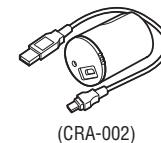

### 备用 / 选购零件

5338827N  
FlexTight™ 支架

5341831N  
安全帽托架

5342440  
前叉固定座

5342730  
USB 线

5342720  
快速充电底座  
(附 USB 线)

5342620  
快速充电底座 2  
(附 USB 线)

5342710  
电池筒  
(Li-ion 3.6v 2200mAh : BA-2.2)