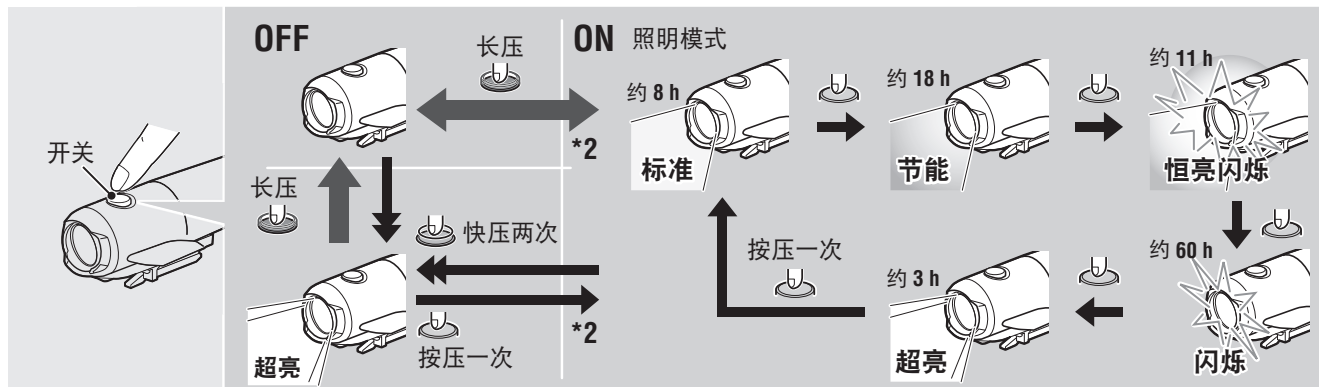

3 开关操作 (切换照明模式)

使用开关切换开 / 关及照明模式。

*2 开灯时, 会以上次您使用的照明模式亮起。
(模式记忆功能)

弱电显示

开关 (指示灯) 亮起时, 表示电池剩余的电量在 20% 以下, 请尽快充电。