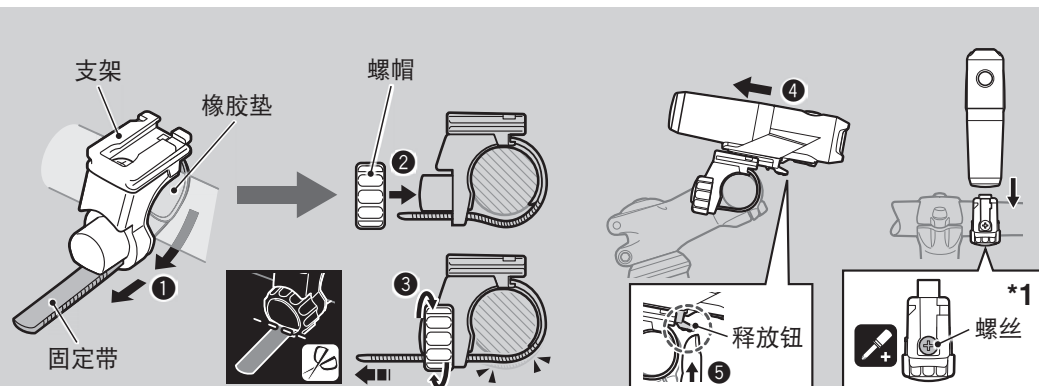

· 请依据当地法规正确弃置废电池。

❗ 初次使用前

本灯具储有少许电量，可检查功能是否正常。使用前，请务必按照「充电方法」中的说明进行充电。

灯具

1 充电方法

标准充电时间 约 6 h (USB 2.0)

使用底座充电

1. 请使用 USB 线将灯具接至 PC 或市售 USB 电池充电器。(图 1 ① - ②) 底座上的开关或指示灯亮起，开始进行充电。

2 安装方法

1. 将支架装上把手。(图 2 ① - ③)
 2. 将灯具插入支架直到卡住，并调整光线角度。(④)
 3. 按下释放钮 (⑤) 并向前拔出，即可取下灯具。
- ※ 如要重新调整光线角度，请松开螺帽以移动支架；待调整后，再锁紧螺帽。
 - ※ 灯具可安装在把手下方。

注意：

- 请务必用手锁紧螺帽，若以工具固定过紧时，可能会导致螺丝滑牙。
- 定期检查支架上之螺帽与螺丝 (*1)，请确认在没有松动的情況下使用。
- 请将支架固定带的切割边缘修圆，避免受伤。