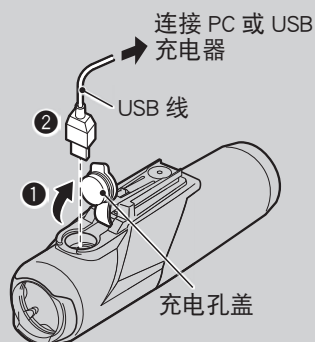

· 请依据当地法规正确弃置废电池。

❗ 初次使用前

本灯具储有少许电量，可检查功能是否正常。使用前，请务必按照「充电方法」中的说明进行充电。

灯具

1 充电方法

标准充电时间 约 6 h (USB 2.0)

使用底座充电

1. 请使用 USB 线将灯具接至 PC 或市售 USB 电池充电器。(图 1 ① - ②) 底座上的开关或指示灯亮起，开始进行充电。

2 安装方法

1. 将支架装上把手。(图 2 ① - ③)
 2. 将灯具插入支架直到卡住，并调整光线角度。(④)
 3. 按下释放钮 (⑤) 并向前拔出，即可取下灯具。
- ※ 如要重新调整光线角度，请松开螺帽以移动支架；待调整后，再锁紧螺帽。
 - ※ 灯具可安装在把手下方。

注意：

- 请务必用手锁紧螺帽，若以工具固定过紧时，可能会导致螺丝滑牙。
- 定期检查支架上之螺帽与螺丝 (*1)，请确认在没有松动的情況下使用。
- 请将支架固定带的切割边缘修圆，避免受伤。