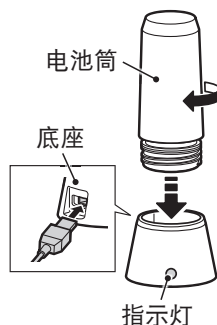

使用底座充电

1. 请使用 USB 线将灯具接至 PC 或市售 USB 电池充电器。(图 1 ① - ②) 底座上的开关或指示灯亮起，开始进行充电。

指示灯：亮起	充电中
指示灯：熄灭	充电完成

1. ※ PC 处于睡眠状态时，本产品无法充电。
   - ※ 我们建议使用 500+ mA (USB2.0) USB 电池充电器。
2. 充电完成后，请拔下 USB 线，然后装上充电插孔盖。

- ※ 充电与照明时间为概略值，将视环境及使用情况而有所不同。
- ※ 使用充电底座 (需选购) 可实现快速充电 (约 3 小时)
- 使用底座充电时，请使用 1A 以上的 USB 充电器。