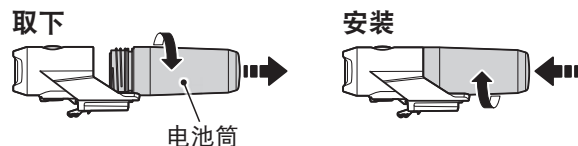

2 安装方法

1. 将支架装上把手。(图 2 ① - ③)
 2. 将灯具插入支架直到卡住，并调整光线角度。(④)
 3. 按下释放钮 (⑤) 并向前拔出，即可取下灯具。
- ※ 如要重新调整光线角度，请松开螺帽以移动支架；待调整后，再锁紧螺帽。
 - ※ 灯具可安装在把手下方。

注意：

- 请务必用手锁紧螺帽，若以工具固定过紧时，可能会导致螺丝滑牙。
- 定期检查支架上之螺帽与螺丝 (*1)，请确认在没有松动的情況下使用。
- 请将支架固定带的切割边缘修圆，避免受伤。

3 开关操作 (切换照明模式)

使用开关切换开 / 关及照明模式。

*2 开灯时, 会以上次您使用的照明模式亮起。

(模式记忆功能)

弱电显示

开关 (指示灯) 亮起时, 表示电池剩余的电量在 20% 以下, 请尽快充电。

4 如何更换电池筒

逆时针旋转电池筒, 从灯具上取下。若要安装, 请将电池筒锁入灯具直到卡住。

注意:

- 操作时间大幅减少时, 表示电池使用寿命即将耗尽, 请换新的电池筒。
- 单独存放电池筒时, 请装好罩帽。否则可能发生短路, 造成电池损坏或引发火灾。

规格

光源	高强度白光 LED 灯 x1
电池筒	Li-ion 3.6v 2200 mAh
充电	Micro USB 插头
操作时间	超亮 : 约 3 小时
	恒亮 : 约 8 小时
	节能 : 约 18 小时
	恒亮闪烁 : 约 11 小时
	闪烁 : 约 60 小时
	※ 常温 (20 度) 下平均亮灯时间
标准充电时间	约 6 小时 (USB2.0)
温度范围	充电 : 5°C -40°C
	操作 : -10°C -40°C
充电 / 放电数	约 300 次 (直到额定容量降至 70%)
尺寸 / 重量	111.5 x 31 x 38 mm / 120 g (包括电池筒)