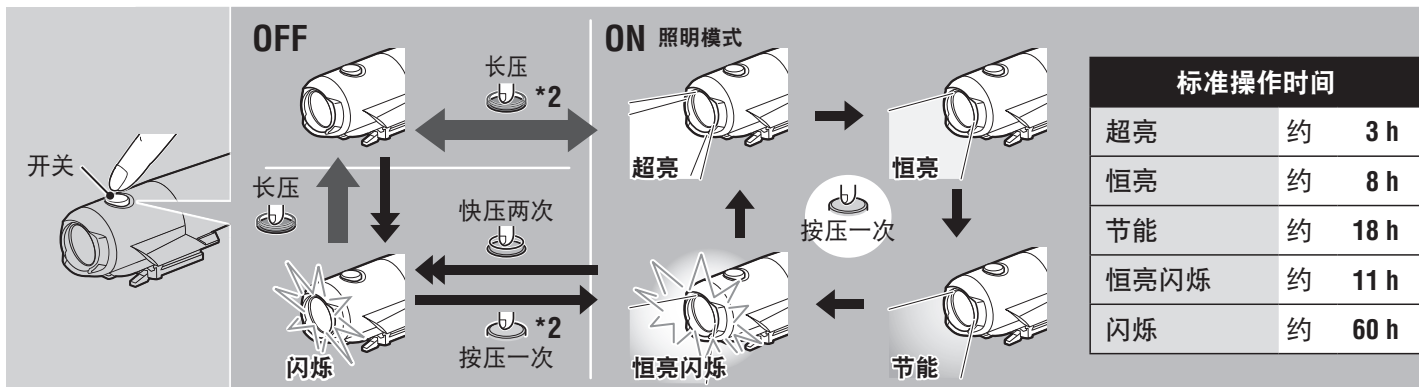

2 安装方法

1. 将支架装上把手。(图 2 ① - ③)
 2. 将灯具插入支架直到卡住，并调整光线角度。(④)
 3. 按下释放钮 (⑤) 并向前拔出，即可取下灯具。
- ※ 如要重新调整光线角度，请松开螺帽以移动支架；待调整后，再锁紧螺帽。
 - ※ 灯具可安装在把手下方。

注意：

- 请务必用手锁紧螺帽，若以工具固定过紧时，可能会导致螺丝滑牙。
- 定期检查支架上之螺帽与螺丝 (*1)，请确认在没有松动的情況下使用。
- 请将支架固定带的切割边缘修圆，避免受伤。

3 开关操作 (切换照明模式)

使用开关切换开 / 关及照明模式。

*2 开灯时, 会以上次您使用的照明模式亮起。

(模式记忆功能)

弱电显示

开关 (指示灯) 亮起时, 表示电池剩余的电量在 20% 以下, 请尽快充电。

4 如何更换电池筒

逆时针旋转电池筒, 从灯具上取下。若要安装, 请将电池筒锁入灯具直到卡住。

注意:

- 操作时间大幅减少时, 表示电池使用寿命即将耗尽, 请换新的电池筒。
- 单独存放电池筒时, 请装好罩帽。否则可能发生短路, 造成电池损坏或引发火灾。

规格

光源	高强度白光 LED 灯 x1
电池筒	Li-ion 3.6v 2200 mAh
充电	Micro USB 插头
操作时间	超亮 : 约 3 小时
	恒亮 : 约 8 小时
	节能 : 约 18 小时
	恒亮闪烁 : 约 11 小时
	闪烁 : 约 60 小时
	※ 常温 (20 度) 下平均亮灯时间
标准充电时间	约 6 小时 (USB2.0)
温度范围	充电 : 5°C -40°C
	操作 : -10°C -40°C
充电 / 放电数	约 300 次 (直到额定容量降至 70%)
尺寸 / 重量	111.5 x 31 x 38 mm / 120 g (包括电池筒)