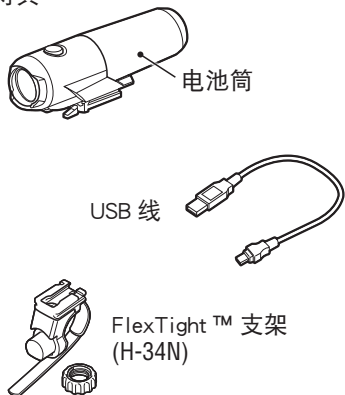

RECHARGEABLE HEADLIGHT

VOLT300™

HL-EL460RC
手册

简体中文

使用灯具前，请详阅本手册及随附的「锂电池」，并加以保存，以供日后参考。

Design Pat. Pending
Copyright © 2013 CATEYE Co., Ltd.
EL460RC-130612 4

△ 注意

- 旅程开始之前，请确认灯具已牢固地安装至支架上，灯光亮起，且光线未被行李等障碍物阻挡。
- 请将本产品放在儿童碰不到的地方。
- 我们建议您携带备用电池筒及灯具，预防电池意外关闭。
- 灯具和无线码表太靠近时，会有可能影响到正常计测。
- 本产品于正常使用下具防水性，可在雨天时使用。但请勿刻意将本产品浸泡在水中。
- 若灯具或零件沾上灰尘，请用沾有温和肥皂水的软布来擦拭。切勿使用稀释剂、轻油精或酒精，以避免擦伤产品表面。

· 请依据当地法规正确弃置废电池。

❗ 初次使用前

本灯具储有少许电量，可检查功能是否正常。使用前，请务必按照「充电方法」中的说明进行充电。

灯具