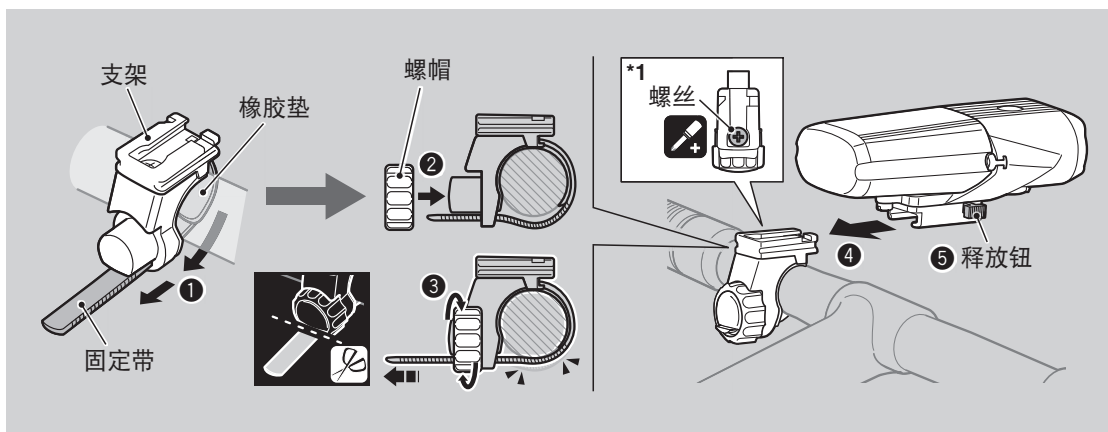

注意：

插入 USB 充电连接线时请务必注意接线头方向。如施力过大，则插入口可能造成损坏。

开关亮起，即开始充电。

※ PC 处于睡眠状态时，本产品无法充电。

※ 使用 500mAh (USB2.0) 或以上的 USB 电池充电器，若使用高效能 USB 充电器，就可以迅速完成充电。

2. 充电完成后，请拔下 USB 线，然后装上充电插孔盖。

※ 电池在约 11 小时后充电至约 80% 的电力。

※ 充电与照明时间为概略值，将视环境及使用情况而有所不同。

2 安装方法

1. 将支架装上把手。(1 - 3)
2. 将灯具插入支架直到卡住，并调整光线角度。(4)

3. 按下释放钮(5)并向前拔出，即可取下灯具。

注意：

- 请务必用手锁紧螺帽，若以工具固定过紧时，可能会导致螺丝滑牙。
- 定期检查支架上之螺帽与螺丝(*1)，请确认在没有松动的情况下使用。
- 请将支架固定带的切割边缘修圆，避免受伤。

光线角度调整

在夜间平顺的道路上开灯，并稍微松开旋转，移动支架。调整光线角度，使光线不会直射对面的驾驶员，然后确实锁紧螺帽，固定支架。