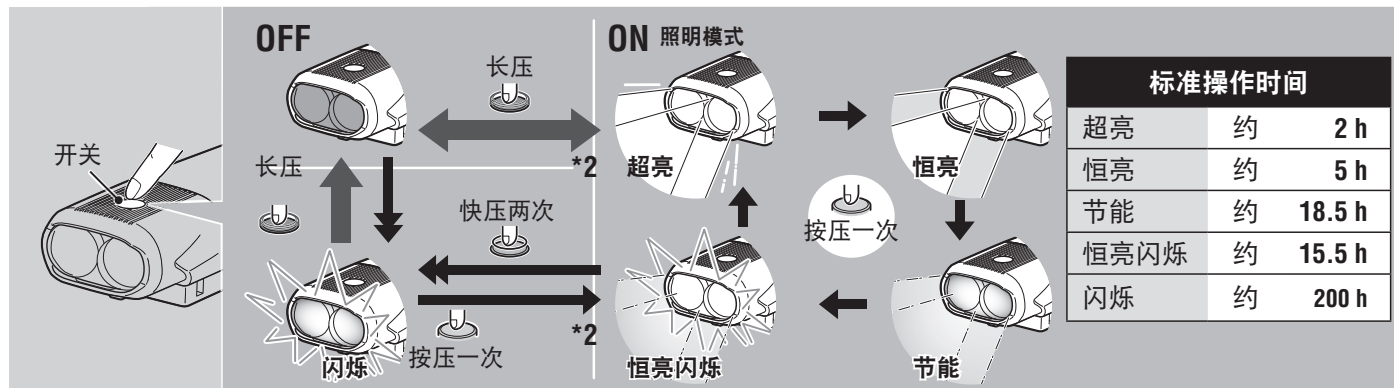

2 安装方法

1. 将支架装上把手。(1 - 3)
2. 将灯具插入支架直到卡住，并调整光线角度。(4)

3. 按下释放钮(5)并向前拔出，即可取下灯具。

注意：

- 请务必用手锁紧螺帽，若以工具固定过紧时，可能会导致螺丝滑牙。
- 定期检查支架上之螺帽与螺丝(*1)，请确认在没有松动的情况下使用。
- 请将支架固定带的切割边缘修圆，避免受伤。

光线角度调整

在夜间平顺的道路上开灯，并稍微松开旋转，移动支架。调整光线角度，使光线不会直射对面的驾驶员，然后确实锁紧螺帽，固定支架。

3 开关操作 (切换照明模式)

警告! : 请勿在公路上使用此灯具。

使用开关切换开 / 关及照明模式。

*2 开灯时, 会以上次您使用的照明模式亮起。

(模式记忆功能)

※ 视灯具所在的情况而定, 灯具可能会变烫, 但此并非故障。灯具变烫时, 会启动保护电路, 自动降低亮度。灯具一冷却后, 灯具即恢复之前的亮度。

弱电显示

当开关亮起时, 代表电池仅剩极少电力。

4 如何更换电池筒

请依照此程序取出电池筒。(1 - 4) 请依照相反程序安装电池筒。

注意:

- 操作时间大幅减少时, 表示电池使用寿命即将耗尽, 请换新的电池筒。
- 单独存放电池筒时, 请装好罩帽。否则可能发生短路, 造成电池损坏或引发火灾。

规格

| | |
|---------------------|--------------------------------------|
| 光源 | 高强度白光 LED 灯 x2 |
| 电池筒 | Li-ion 3.6v 6800 mAh |
| 充电 | Micro USB 插头 |
| 操作时间 | 超亮 : 约 2 小时 |
| | 恒亮 : 约 5 小时 |
| | 节能 : 约 18.5 小时 |
| | 恒亮闪烁 : 约 15.5 小时 |
| | 闪烁 : 约 200 小时 |
| ※ 常温 (20 度) 下平均亮灯时间 | |
| 标准充电时间 | 约 9 ~ 16 小时 |
| 温度范围 | 充电 : 5°C ~ 40°C |
| | 操作 : -10°C ~ 40°C |
| 充电 / 放电数 | 约 300 次 (直到额定容量降至 70%) |
| 尺寸 / 重量 | 112 x 58.9 x 43.8 mm / 214 g (包括电池筒) |