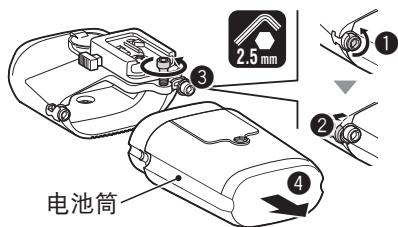

4 如何更换电池筒

请依照此程序取出电池筒。(1 - 4) 请依照相反程序安装电池筒。

注意:

- 操作时间大幅减少时, 表示电池使用寿命即将耗尽, 请换新的电池筒。
- 单独存放电池筒时, 请装好罩帽。否则可能发生短路, 造成电池损坏或引发火灾。

规格

光源	高强度白光 LED 灯 x2
电池筒	Li-ion 3.6v 6800 mAh
充电	Micro USB 插头
操作时间	超亮 : 约 2 小时
	恒亮 : 约 5 小时
	节能 : 约 18.5 小时
	恒亮闪烁 : 约 15.5 小时
	闪烁 : 约 200 小时
※ 常温 (20 度) 下平均亮灯时间	
标准充电时间	约 9 ~ 16 小时
温度范围	充电 : 5°C ~ 40°C
	操作 : -10°C ~ 40°C
充电 / 放电数	约 300 次 (直到额定容量降至 70%)
尺寸 / 重量	112 x 58.9 x 43.8 mm / 214 g (包括电池筒)

※ 本公司保留修改规格与设计的权利, 恕不另行通知。

有限保固

2 年保固: 仅保证灯具 (老化的电池筒不在保固内)

CatEye 提供自购买日起, 2 年产品物料和制作瑕疵更换的保固服务。若产品于正常使用下发生故障, CatEye 将提供免费维修或更换的服务, 且需由 CatEye 或授权经销商进行维修。如要寄回产品, 请小心包装产品, 并附上保固证明书 (购买证明) 及维修说明。请在保固证明书上书写或打上您的姓名和地址。顾客需自行承担保险、处理及运送费用。

您可到以下网址进行本产品的用户登录
<http://www.cateye.com/cn/support/regist/>

CATEYE CO., LTD.

2-8-25, Kuwazu, Higashi Sumiyoshi-ku, Osaka 546-0041 Japan

Attn: CATEYE Customer Service Section

Phone: (06)6719-6863

Fax: (06)6719-6033

E-mail: support@cateye.co.jp

URL: <http://www.cateye.com>

备用 / 选购零件

5338827N

FlexTight™ 支架
(H-34N)

5341831N

安全帽托架

5342730

USB 线
(MICRO USB)

5342611

电池筒
(Li-ion 3.6v 6800mAh: BA-6.8)