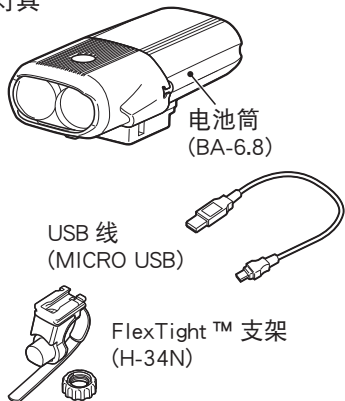

RECHARGEABLE HEADLIGHT VOLT1200™

HL-EL1000RC
手册

简体中文

一个页面，使用前请务必阅读本说明手册，及附则评论“锂离子/锂聚合物电池”每个基点，平均请妥良好的贮存说明手册以便查阅天后。

Design Pat. Pending
Copyright © 2017 CATEYE Co., Ltd.
EL1000RC-170203 6

警告·注意

- 本灯具所发出的超强力光线与汽车头灯同样强大，因此视使用的光线角度而定，可能会造成危险的情况。请确保光线向下射，以免造成对面的驾驶员感到目眩。
- 旅程开始之前，请确认灯具已牢固地安装至支架上，灯光亮起，且光线未被行李等障碍物阻挡。
- 请勿直视发光的灯具，否则会使视力受损。
- 请将本产品放在儿童碰不到的地方。
- 使用时请时常注意电池剩余电量，如定期确认指示灯等。
- 为避免电池突然没电，建议携带备用车灯。
- 请将灯具装设于离无线码表 3 公分以外的位置。装置的位置太靠近时，可能对传输造成不利影响。

- 本产品于正常使用下具防水性，可在雨天时使用。但请勿故意将本产品浸泡在水中。
- 若灯具或零件沾上灰尘，请用沾有温和肥皂水的软布来擦拭。切勿使用稀释剂、轻油精或酒精，以避免擦伤产品表面。
- 请依据当地法规正确弃置废电池。

初次使用前

本灯具储有少许电量，可检查功能是否正常。使用前，请务必按照「充电方法」中的说明进行充电。

灯具