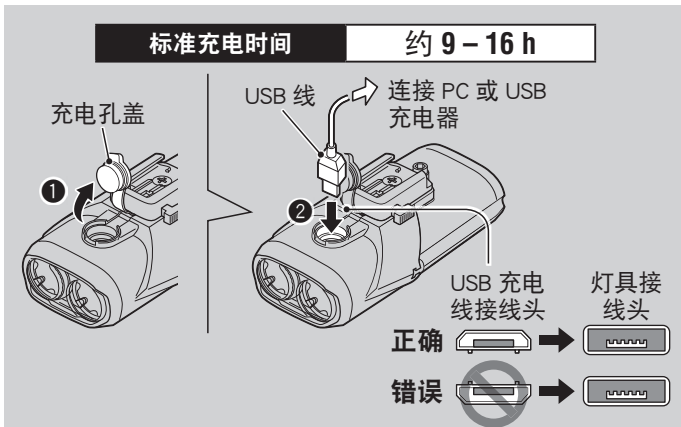

1 充电方法

1. 请使用 USB 线将灯具接至 PC 或市售 USB 电池充电器 (1 - 2)。

注意：

插入 USB 充电连接线时请务必注意接线头方向。如施力过大，则插入口可能造成损坏。

开关亮起，即开始充电。

※ PC 处于睡眠状态时，本产品无法充电。

※ 使用 500mAh (USB2.0) 或以上的 USB 电池充电器，若使用高效能 USB 充电器，就可以迅速完成充电。

2. 充电完成后，请拔下 USB 线，然后装上充电插孔盖。

※ 电池在约 11 小时后充电至约 80% 的电力。

※ 充电与照明时间为概略值，将视环境及使用情况而有所不同。