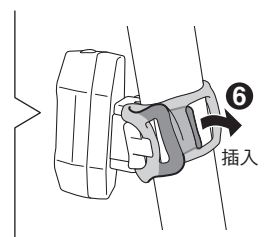

將可調節橡膠束帶 (B) 安裝在尾燈固定座 (A) 上。

將燈具朝垂直或水平方向安裝。

將支架橡膠墊 (C) 安裝到尾燈固定座 (A) 背面。

座杆 / 座管
Ø21.5 - 32 mm

將多餘的束帶反折，並扣住鈎扣。

前端可插入縫隙。

※ 也可安裝在外徑約 130 mm 的破風型座管上。

規格