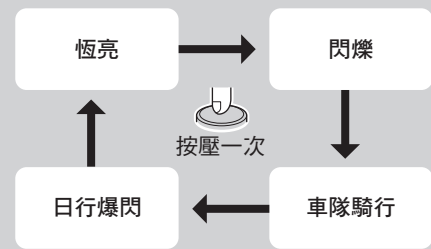

支架橡膠墊

USB 線 (MICRO USB)

1 充電方法

連接 PC 或 USB 充電器

- 注意・使用前請務必充電。
- ・充電完成後請蓋緊充電孔蓋。

標準充電時間

Viz300 約 3 小時 (0.5A)

Viz450 約 3.5 小時 (0.5A)

2 開關操作

※ ON 的時候將以上次的模式亮燈。
(模式記憶功能)

切換亮燈模式

電池自動節電功能：

當電量所剩不多時，開關指示燈會閃爍，且模式變為省電閃爍模式。(兩端的 LED 交互閃爍)。請儘早充電。

※ 省電閃爍的亮燈時間約 1 小時。

3 安裝方法

牢固固定在安裝位置上。