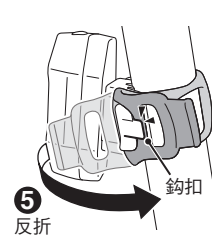

將可調節橡膠束帶 (B) 安裝在尾燈固定座 (A) 上。

將燈具朝垂直或水平方向安裝。

將支架橡膠墊 (C) 安裝到尾燈固定座 (A) 背面。

座杆 / 座管
Ø21.5 - 32 mm

將多餘的束帶反折，並扣住鈎扣。

前端可插入縫隙。

※ 也可安裝在外徑約 130 mm 的破風型座管上。

規格