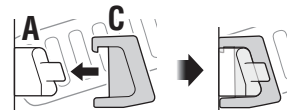

支架橡膠墊

USB 線 (MICRO USB)

1 充電方法

連接 PC 或 USB 充電器

- 注意・使用前請務必充電。
- ・充電完成後請蓋緊充電孔蓋。

標準充電時間

Viz300 約 3 小時 (0.5A)

Viz450 約 3.5 小時 (0.5A)

2 開關操作

※ ON 的時候將以上次的模式亮燈。
(模式記憶功能)

切換亮燈模式

電池自動節電功能：

當電量所剩不多時，開關指示燈會閃爍，且模式變為省電閃爍模式。(兩端的 LED 交互閃爍)。請儘早充電。

※ 省電閃爍的亮燈時間約 1 小時。

3 安裝方法

牢固固定在安裝位置上。

將可調節橡膠束帶 (B) 安裝在尾燈固定座 (A) 上。

將燈具朝垂直或水平方向安裝。

將支架橡膠墊 (C) 安裝到尾燈固定座 (A) 背面。

座杆 / 座管
Ø21.5 - 32 mm

將多餘的束帶反折，並扣住鈎扣。

前端可插入縫隙。

※ 也可安裝在外徑約 130 mm 的破風型座管上。

規格