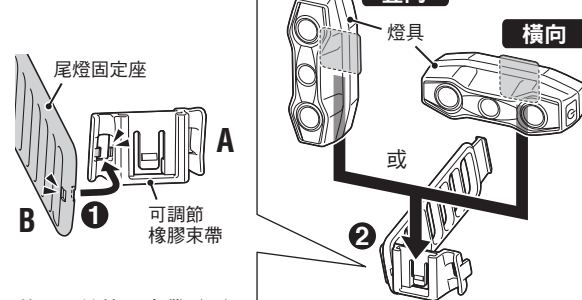

2 開關操作

※ ON 的時候將以上次的模式亮燈。
(模式記憶功能)

切換亮燈模式

電池自動節電功能：

當電量所剩不多時，開關指示燈會閃爍，且模式變為省電閃爍模式。(兩端的 LED 交互閃爍)。請儘早充電。

※ 省電閃爍的亮燈時間約 1 小時。

3 安裝方法

牢固固定在安裝位置上。

將可調節橡膠束帶 (B) 安裝在尾燈固定座 (A) 上。

將燈具朝垂直或水平方向安裝。

將支架橡膠墊 (C) 安裝到尾燈固定座 (A) 背面。

座杆 / 座管
Ø21.5 - 32 mm

將多餘的束帶反折，並扣住鈎扣。

前端可插入縫隙。

※ 也可安裝在外徑約 130 mm 的破風型座管上。

規格