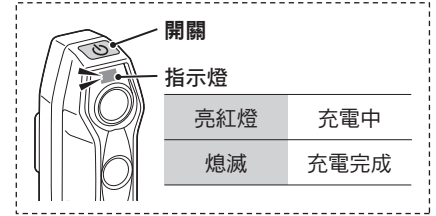

支架橡膠墊

USB 線 (MICRO USB)

1 充電方法

連接 PC 或 USB 充電器

- 注意・使用前請務必充電。
- ・充電完成後請蓋緊充電孔蓋。

標準充電時間

Viz300 約 3 小時 (0.5A)

Viz450 約 3.5 小時 (0.5A)

2 開關操作

※ ON 的時候將以上次的模式亮燈。
(模式記憶功能)

切換亮燈模式

電池自動節電功能：

當電量所剩不多時，開關指示燈會閃爍，且模式變為省電閃爍模式。(兩端的 LED 交互閃爍)。請儘早充電。

※ 省電閃爍的亮燈時間約 1 小時。

3 安裝方法

牢固固定在安裝位置上。