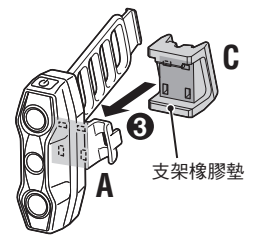

支架橡膠墊

USB 線 (MICRO USB)

1 充電方法

連接 PC 或 USB 充電器

- 注意・使用前請務必充電。
- ・充電完成後請蓋緊充電孔蓋。

標準充電時間

Viz300 約 3 小時 (0.5A)

Viz450 約 3.5 小時 (0.5A)

2 開關操作

※ ON 的時候將以上次的模式亮燈。
(模式記憶功能)

切換亮燈模式

電池自動節電功能：

當電量所剩不多時，開關指示燈會閃爍，且模式變為省電閃爍模式。(兩端的 LED 交互閃爍)。請儘早充電。

※ 省電閃爍的亮燈時間約 1 小時。

3 安裝方法

牢固固定在安裝位置上。

將可調節橡膠束帶 (B) 安裝在尾燈固定座 (A) 上。

將燈具朝垂直或水平方向安裝。

將支架橡膠墊 (C) 安裝到尾燈固定座 (A) 背面。

座杆 / 座管
Ø21.5 - 32 mm

將多餘的束帶反折，並扣住鈎扣。

前端可插入縫隙。

※ 也可安裝在外徑約 130 mm 的破風型座管上。

規格