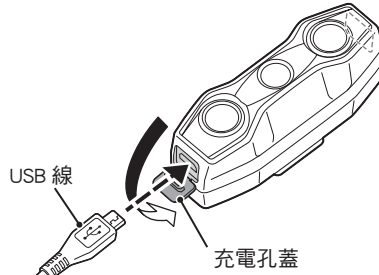

存放注意事項

- 長時間不使用時，請勿存放在高溫潮濕的場所。
- 請每半年充電 1 次，每次約 30 分鐘。

棄置注意事項

要丟棄本產品時，請將內部電池取出，並依您居住地的法規來處理廢電池。

包裝內物品

燈具

尾燈固定座 (SP-15)

可調節橡膠束帶

支架橡膠墊

USB 線 (MICRO USB)

1 充電方法

連接 PC 或 USB 充電器

- 注意・使用前請務必充電。
- ・充電完成後請蓋緊充電孔蓋。

標準充電時間

Viz300 約 3 小時 (0.5A)

Viz450 約 3.5 小時 (0.5A)