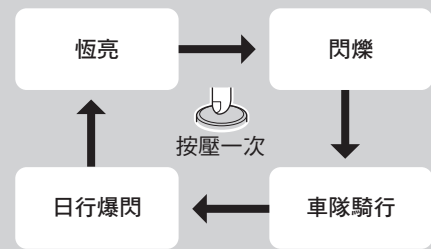

支架橡膠墊

USB 線 (MICRO USB)

1 充電方法

連接 PC 或 USB 充電器

- 注意・使用前請務必充電。
- ・充電完成後請蓋緊充電孔蓋。

標準充電時間

約 3 小時 (0.5A)

2 開關操作

切換亮燈模式

電池自動節電功能：

當電量所剩不多時，開關指示燈會閃爍，且模式變為省電閃爍模式。(兩端的 LED 交互閃爍)。請儘早充電。

※ 省電閃爍的亮燈時間約 1 小時。

3 安裝方法

牢固固定在安裝位置上。

座杆 / 座管
Ø21.5 - 32 mm

※ 也可安裝在外徑約 130 mm 的破風型座管上。