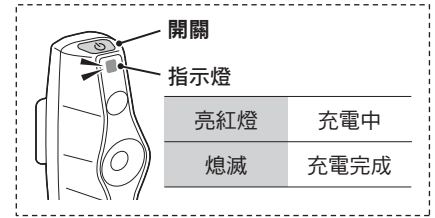

支架橡膠墊

USB 線 (MICRO USB)

1 充電方法

連接 PC 或 USB 充電器

- 注意・使用前請務必充電。
- ・充電完成後請蓋緊充電孔蓋。

標準充電時間

約 3 小時 (0.5A)

2 開關操作

切換亮燈模式

電池自動節電功能：

當電量所剩不多時，開關指示燈會閃爍，且模式變為省電閃爍模式。(兩端的 LED 交互閃爍)。請儘早充電。

※ 省電閃爍的亮燈時間約 1 小時。

3 安裝方法

牢固固定在安裝位置上。

座杆 / 座管
Ø21.5 - 32 mm

※ 也可安裝在外徑約 130 mm 的破風型座管上。