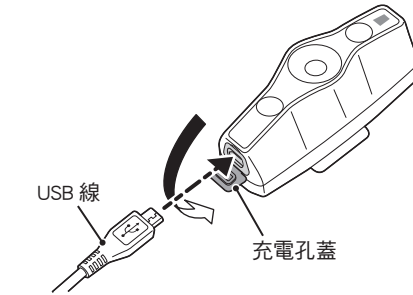

存放注意事項

- 長時間不使用時，請勿存放在高溫潮濕的場所。
- 請每半年充電 1 次，每次約 30 分鐘。

棄置注意事項

要丟棄本產品時，請將內部電池取出，並依您居住地的法規來處理廢電池。

包裝內物品

燈具

尾燈固定座 (SP-15)

可調節橡膠束帶

支架橡膠墊

USB 線 (MICRO USB)

1 充電方法

連接 PC 或 USB 充電器

- 注意・使用前請務必充電。
- ・充電完成後請蓋緊充電孔蓋。

標準充電時間

約 3 小時 (0.5A)

2 開關操作