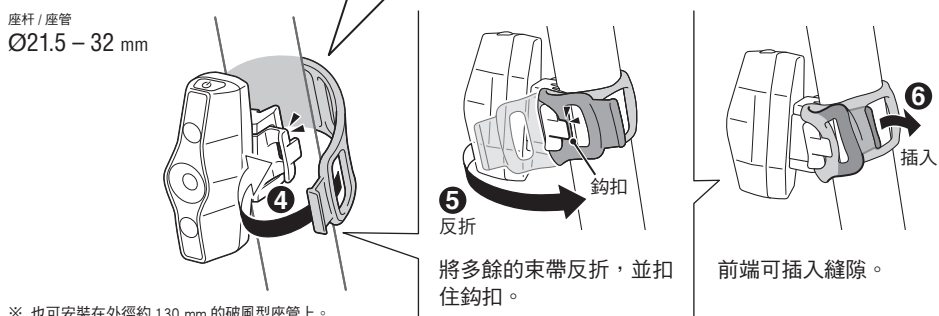

切換亮燈模式

電池自動節電功能：

當電量所剩不多時，開關指示燈會閃爍，且模式變為省電閃爍模式。(兩端的 LED 交互閃爍)。請儘早充電。

※ 省電閃爍的亮燈時間約 1 小時。

3 安裝方法

牢固固定在安裝位置上。

座杆 / 座管
Ø21.5 - 32 mm

※ 也可安裝在外徑約 130 mm 的破風型座管上。

規格

電池	Li-ion 3.7 V 500 mAh	
操作時間	· 恆亮	約 5 小時
	· 閃爍	約 70 小時
	· 車隊騎行	約 11 小時
	· 日行爆閃	約 15 小時
標準充電時間 (0.5A)	約 3 小時	
溫度範圍	· 充電	5°C ~ 40°C
	· 操作	-10°C ~ 40°C
防水性能	IPX4	
充電／放電數	約 300 次 (直到額定容量降至 70%)	
尺寸／重量	62.5 x 21.0 x 32.5 mm / 22 g	