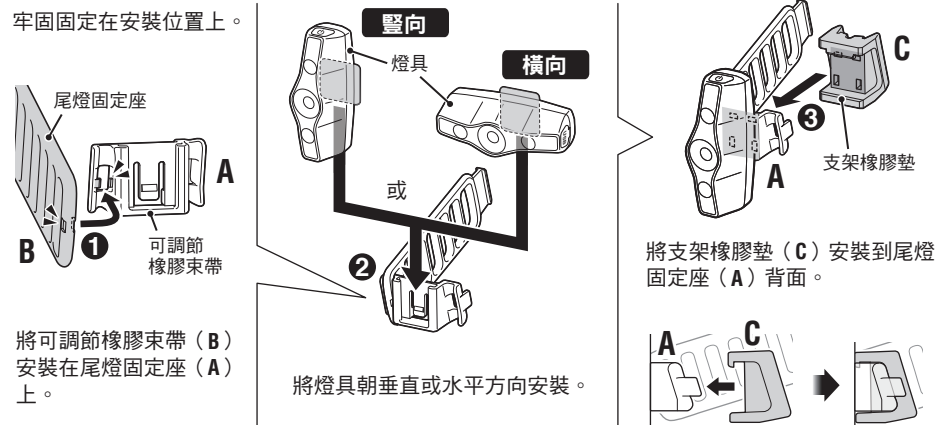

切換亮燈模式

電池自動節電功能：

當電量所剩不多時，開關指示燈會閃爍，且模式變為省電閃爍模式。(兩端的 LED 交互閃爍)。請儘早充電。

※ 省電閃爍的亮燈時間約 1 小時。

3 安裝方法

牢固固定在安裝位置上。

座杆 / 座管
Ø21.5 - 32 mm

※ 也可安裝在外徑約 130 mm 的破風型座管上。