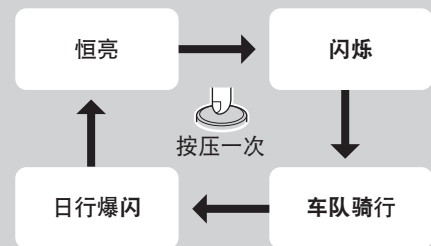

切换亮灯模式

电池自动节电功能：

当电量所剩不多时，开关指示灯会闪烁，且模式变为省电闪烁模式。(两端的 LED 交互闪烁)。请尽早充电。

※ 省电闪烁的亮灯时间约 1 小时。