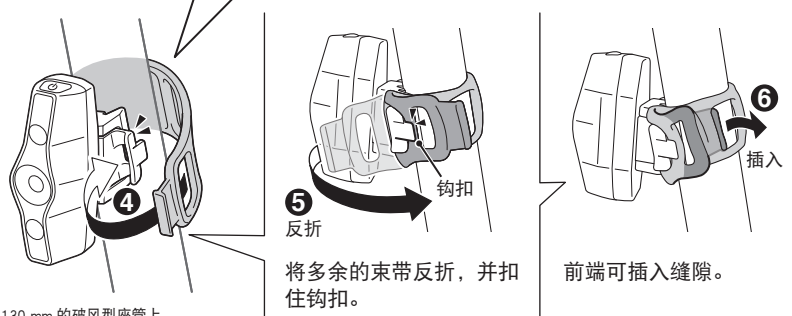

座杆 / 座管
Ø21.5 - 32 mm