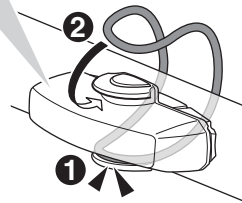

## 2 安装方法

橡皮筋

若您在行进中受到灯光干扰,请使用遮光贴片。  
※ 仅限前灯用  
(透明镜片)

or

请紧密固定于安装位置。

ø12 - 32 mm