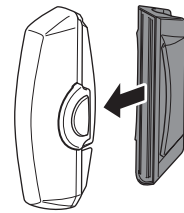

## 2 安装方法

橡皮筋

若您在行进中受到灯光干扰,请使用遮光贴片。  
※ 仅限前灯用  
(透明镜片)

or

请紧密固定于安装位置。

ø12 - 32 mm

### OPTION : Sharp Aero 专用橡胶底座

请在有锐角的固定物上,使用 Sharp Aero 专用橡胶底座。

※ 仅限尾灯用 (红色镜片)