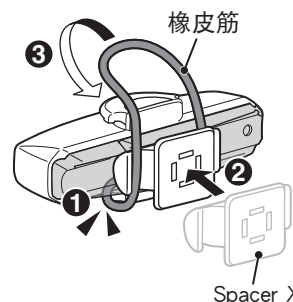

OPTION : Spacer X

橡皮筋

3

1

2

Spacer X