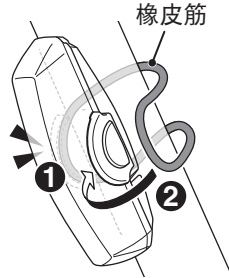

## 2 安装方法

橡皮筋

若您在行进中受到灯光干扰,请使用遮光贴片。  
※ 仅限前灯用  
(透明镜片)

or

请紧密固定于安装位置。

ø12 - 32 mm