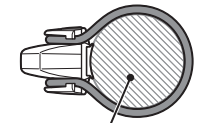

## 2 安装方法

橡皮筋

若您在行进中受到灯光干扰,请使用遮光贴片。  
※ 仅限前灯用  
(透明镜片)

or

请紧密固定于安装位置。

ø12 - 32 mm