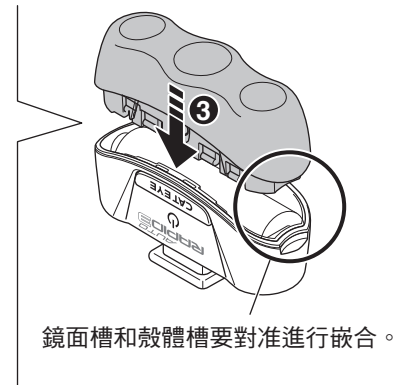

**⚠ 安裝時注意事項**

- 請務必用手鎖緊旋鈕，若以工具固定過緊時，可能會導致螺絲滑牙。
- 經常檢查托架，確保其隨時鎖緊。
- 請將托架固定帶的切割邊緣修圓，避免受傷。

燈具

(SP-11)  
FlexTight™ 托架

旋鈕

x 1  
AA 乾性電池

**1 電池安裝方法**

**2 安裝方法**

請緊密固定於安裝位置。

### 3 如何使用

以長按方式，能開 / 關電源。  
當電源關閉時，LED 閃爍 3 次。

OFF

↑ 長壓

ON

感測器偵測亮度及振動後，自動亮燈或熄燈。

※當不自動亮燈時，表示電池已達使用壽命。

電源標誌