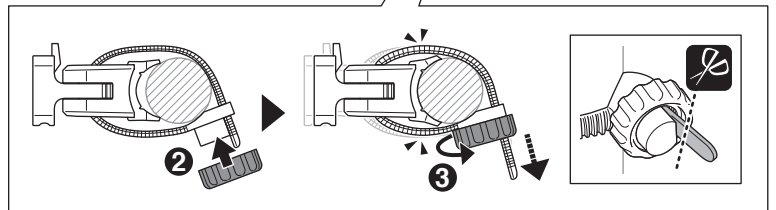

**⚠ 安裝時注意事項**

- 請務必用手鎖緊旋鈕，若以工具固定過緊時，可能會導致螺絲滑牙。
- 經常檢查托架，確保其隨時鎖緊。
- 請將托架固定帶的切割邊緣修圓，避免受傷。

燈具

(SP-11)  
FlexTight™ 托架

旋鈕

x 1  
AA 乾性電池

**1 電池安裝方法**

**2 安裝方法**

請緊密固定於安裝位置。