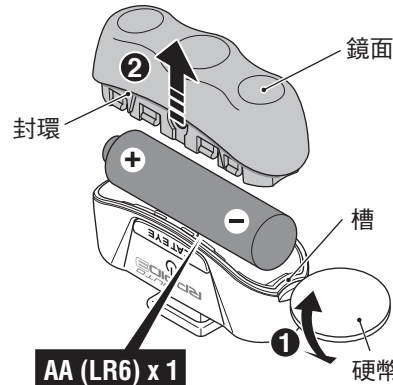

**⚠ 安裝時注意事項**

- 請務必用手鎖緊旋鈕，若以工具固定過緊時，可能會導致螺絲滑牙。
- 經常檢查托架，確保其隨時鎖緊。
- 請將托架固定帶的切割邊緣修圓，避免受傷。

燈具

(SP-11)  
FlexTight™ 托架

旋鈕

x 1  
AA 乾性電池

**1 電池安裝方法**

**2 安裝方法**

請緊密固定於安裝位置。

### 3 如何使用

以長按方式，能開 / 關電源。  
當電源關閉時，LED 閃爍 3 次。

OFF

↑ 長壓

ON

感測器偵測亮度及振動後，自動亮燈或熄燈。

※當不自動亮燈時，表示電池已達使用壽命。

電源標誌