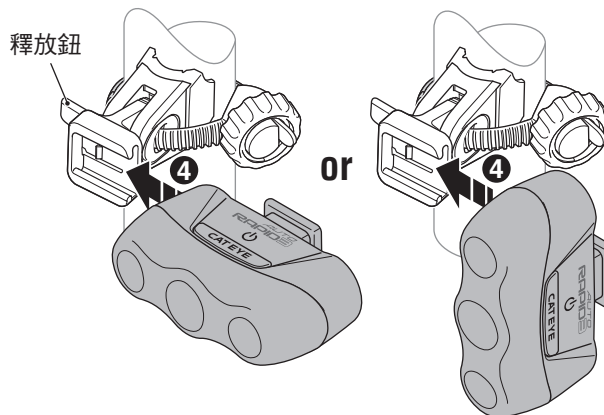

**⚠ 安裝時注意事項**

- 請務必用手鎖緊旋鈕，若以工具固定過緊時，可能會導致螺絲滑牙。
- 經常檢查托架，確保其隨時鎖緊。
- 請將托架固定帶的切割邊緣修圓，避免受傷。

燈具

(SP-11)  
FlexTight™ 托架

旋鈕

x 1  
AA 乾性電池

**1 電池安裝方法**

**2 安裝方法**

請緊密固定於安裝位置。

### 3 如何使用

以長按方式，能開 / 關電源。  
當電源關閉時，LED 閃爍 3 次。

OFF

↑ 長壓

ON

感測器偵測亮度及振動後，自動亮燈或熄燈。

※當不自動亮燈時，表示電池已達使用壽命。

電源標誌