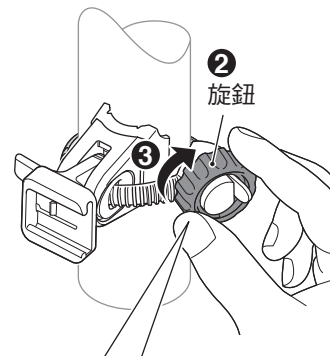

**⚠ 安裝時注意事項**

- 請務必用手鎖緊旋鈕，若以工具固定過緊時，可能會導致螺絲滑牙。
- 經常檢查托架，確保其隨時鎖緊。
- 請將托架固定帶的切割邊緣修圓，避免受傷。

燈具

(SP-11)  
FlexTight™ 托架

旋鈕

x 1  
AA 乾性電池

**1 電池安裝方法**

**2 安裝方法**

請緊密固定於安裝位置。