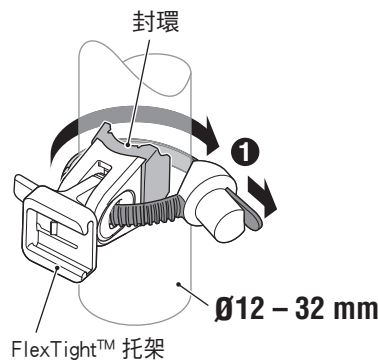

**⚠ 安裝時注意事項**

- 請務必用手鎖緊旋鈕，若以工具固定過緊時，可能會導致螺絲滑牙。
- 經常檢查托架，確保其隨時鎖緊。
- 請將托架固定帶的切割邊緣修圓，避免受傷。

燈具

(SP-11)  
FlexTight™ 托架

旋鈕

x 1  
AA 乾性電池

**1 電池安裝方法**

**2 安裝方法**

請緊密固定於安裝位置。