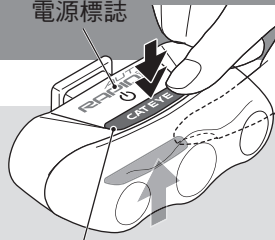

### 3 如何使用

以長按方式，能開 / 關電源。  
當電源關閉時，LED 閃爍 3 次。

OFF

↑ 長壓

ON

感測器偵測亮度及振動後，自動亮燈或熄燈。

※當不自動亮燈時，表示電池已達使用壽命。

電源標誌