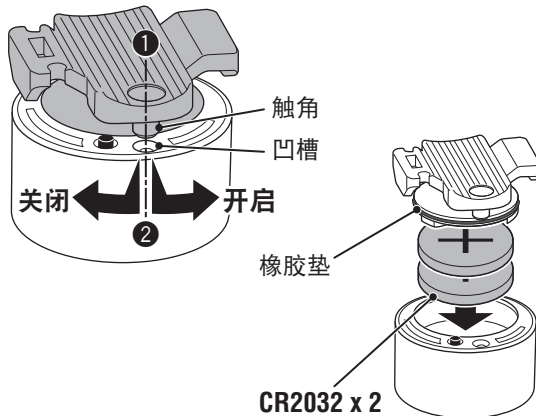

简体中文

在使用产品之前，请通读本手册并妥善保存，以备今后使用。

注意

- 若孩童不慎吞入电池，请立即就医。
- 请确定灯具完全密闭，以免损及灯具的防水能力。
- 操作开关时，请先停下车。
- 请让灯具远离儿童。
- 请勿将电池的正负极装错。
- 请勿混合新旧电池使用。

使用方法

灯具会启动之前所选的灯光模式。

长压

ON ↔ OFF

按压一次

切换灯光模式

更换电池

- ① 首先将触角对准凹槽
- ② 然后将电池盖完全压入本体后旋转

规格

- 电池
锂电池 (CR2032) x 2
- 操作时间
快闪: 约 70 小时
脉冲: 约 70 小时
闪烁: 约 80 小时
恒亮: 约 15 小时
- ※ 常温 (20 度) 下平均使用寿命
- ※ 出厂预载的电池寿命可能少于上述的规格值。
- 温度范围
-10°C ~ 40°C
- 尺寸 / 重量
30.6 x 30.6 x 26.9 mm / 20 g (含电池)
- ※ 本公司保留修改规格与设计之权利，恕不另行通知。