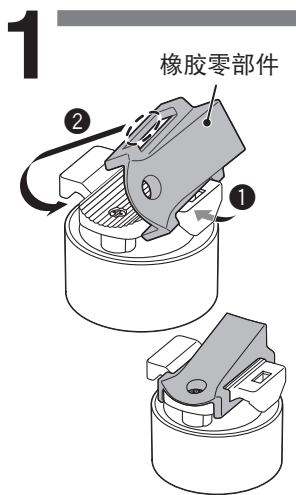

简体中文

在使用产品之前，请通读本手册并妥善保存，以备今后使用。

注意

- 若孩童不慎吞入电池，请立即就医。
- 请确定灯具完全密闭，以免损及灯具的防水能力。
- 操作开关时，请先停下车。
- 请让灯具远离儿童。
- 请勿将电池的正负极装错。
- 请勿混合新旧电池使用。

使用方法

灯具会启动之前所选的灯光模式。

长压

ON ↔ OFF

按压一次

切换灯光模式

更换电池

- ① 首先将触角对准凹槽
- ② 然后将电池盖完全压入本体后旋转

规格

- 电池
锂电池 (CR2032) x 2
- 操作时间
快闪: 约 70 小时
脉冲: 约 70 小时
闪烁: 约 80 小时
恒亮: 约 15 小时
- ※ 常温 (20 度) 下平均使用寿命
- ※ 出厂预载的电池寿命可能少于上述的规格值。
- 温度范围
-10°C ~ 40°C
- 尺寸 / 重量
30.6 x 30.6 x 26.9 mm / 20 g (含电池)
- ※ 本公司保留修改规格与设计之权利，恕不另行通知。