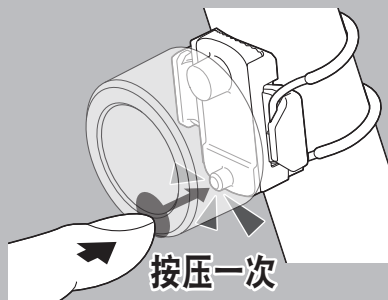

简体中文

在使用产品之前，请通读本手册并妥善保存，以备今后使用。

注意

- 若孩童不慎吞入电池，请立即就医。
- 请确定灯具完全密闭，以免损及灯具的防水能力。
- 操作开关时，请先停下车。
- 请让灯具远离儿童。
- 请勿将电池的正负极装错。
- 请勿混合新旧电池使用。

使用方法

灯具会启动之前所选的灯光模式。

长压

ON ↔ OFF

按压一次

切换灯光模式

更换电池

- ① 首先将触角对准凹槽
- ② 然后将电池盖完全压入本体后旋转

规格

- 电池
锂电池 (CR2032) x 2
- 操作时间
快闪: 约 70 小时
脉冲: 约 70 小时
闪烁: 约 80 小时
恒亮: 约 15 小时
- ※ 常温 (20 度) 下平均使用寿命
- ※ 出厂预载的电池寿命可能少于上述的规格值。
- 温度范围
-10°C ~ 40°C
- 尺寸 / 重量
30.6 x 30.6 x 26.9 mm / 20 g (含电池)
- ※ 本公司保留修改规格与设计之权利，恕不另行通知。