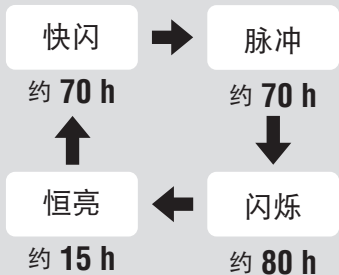

简体中文

在使用产品之前，请通读本手册并妥善保存，以备今后使用。

注意

- 若孩童不慎吞入电池，请立即就医。
- 请确定灯具完全密闭，以免损及灯具的防水能力。
- 操作开关时，请先停下车。
- 请让灯具远离儿童。
- 请勿将电池的正负极装错。
- 请勿混合新旧电池使用。

使用方法

灯具会启动之前所选的灯光模式。

长压

ON ↔ OFF

按压一次

切换灯光模式

更换电池

- ① 首先将触角对准凹槽
- ② 然后将电池盖完全压入本体后旋转

规格

- 电池
锂电池 (CR2032) x 2
- 操作时间
快闪: 约 70 小时
脉冲: 约 70 小时
闪烁: 约 80 小时
恒亮: 约 15 小时
- ※ 常温 (20 度) 下平均使用寿命
- ※ 出厂预载的电池寿命可能少于上述的规格值。
- 温度范围
-10°C ~ 40°C
- 尺寸 / 重量
30.6 x 30.6 x 26.9 mm / 20 g (含电池)
- ※ 本公司保留修改规格与设计之权利，恕不另行通知。