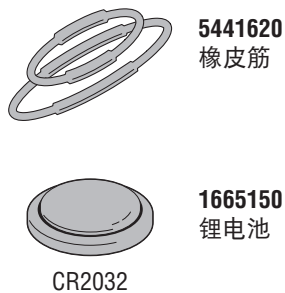

选购零件

有限保固

2 年保固: 仅保证灯具
CatEye 提供自购买日起, 2 年产品物料和制作瑕疵更换的保固服务。若产品于正常使用下发生故障, CatEye 将提供免费维修或更换的服务, 且需由 CatEye 或授权经销商进行维修。如要寄回产品, 请小心包装产品, 并附上保固证明书 (购买证明) 及维修说明。请在保固证明书上书写或打上您的姓名和地址。顾客需自行承担保险、处理及运送费用。

您可到以下网址进行本产品的用户登录。
<http://www.cateye.com/cn/support/regist/>

CAT EYE CO., LTD.

2-8-25, Kuwazu, Higashi Sumiyoshi-ku, Osaka 546-0041 Japan
Attn: CATEYE Customer Service Section
Phone : (06)6719-6863
Fax : (06)6719-6033
E-mail : support@cateye.co.jp
URL : http://www.cateye.com

[For US Customers]
CATEYE AMERICA, INC.
2825 Wilderness Place Suite 1200,
Boulder CO 80301-5494 USA
Phone : 303.443.4595
TollFree : 800.5.CATEYE
Fax : 303.473.0006
E-mail : service@cateye.com