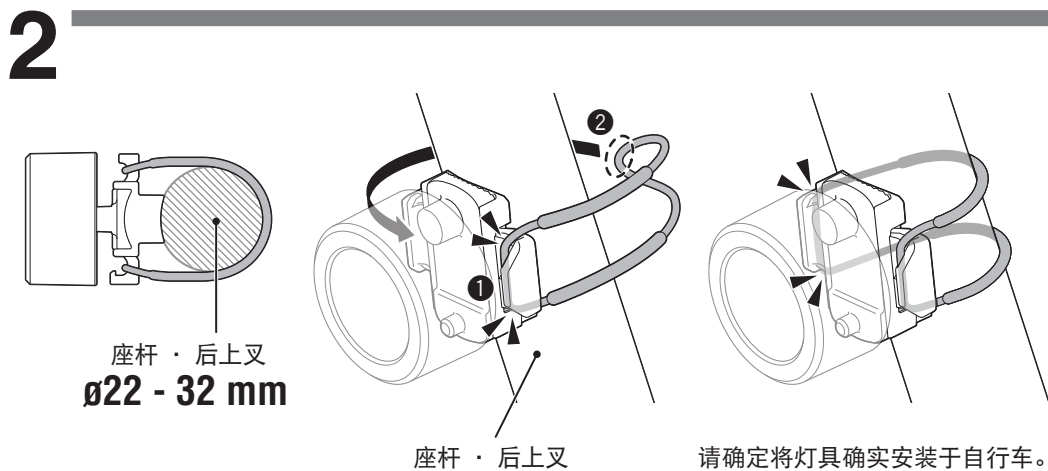

简体中文

在使用产品之前，请通读本手册并妥善保存，以备今后使用。

注意

- 若孩童不慎吞入电池，请立即就医。
- 请确定灯具完全密闭，以免损及灯具的防水能力。
- 操作开关时，请先停下车。
- 请让灯具远离儿童。
- 请勿将电池的正负极装错。
- 请勿混合新旧电池使用。

使用方法

灯具会启动之前所选的灯光模式。

长压

ON ↔ OFF

按压一次

切换灯光模式

更换电池

- ① 首先将触角对准凹槽
- ② 然后将电池盖完全压入本体后旋转

规格

- 电池
锂电池 (CR2032) x 2
- 操作时间
快闪: 约 70 小时
脉冲: 约 70 小时
闪烁: 约 80 小时
恒亮: 约 15 小时
- ※ 常温 (20 度) 下平均使用寿命
- ※ 出厂预载的电池寿命可能少于上述的规格值。
- 温度范围
-10°C ~ 40°C
- 尺寸 / 重量
30.6 x 30.6 x 26.9 mm / 20 g (含电池)
- ※ 本公司保留修改规格与设计之权利，恕不另行通知。