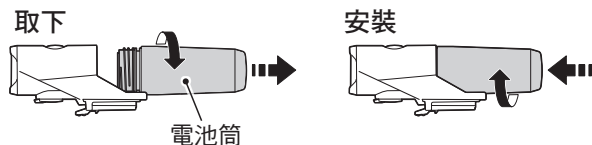

2 如何安裝到自行車上

1. 將支架裝上把手。(❶~❸)
2. 將燈具插入支架直到卡住，並調整光線角度。(❹)
3. 按下釋放鈕 (❺) 並向前拔出，即可取下燈具。

※ 如要重新調整光線角度，請鬆開螺帽以移動支架；待調整後，再鎖緊螺帽。

※ 燈具可安裝在把手下方。

注意：

- 請務必用手鎖緊螺帽，若以工具固定過緊時，可能會導致螺絲滑牙。
- 定期檢查支架上之螺帽與螺絲 (*1)，請確認在沒有鬆動的情況下使用。
- 請將支架固定帶的切割邊緣修圓，避免受傷。

3 開關操作 (切換照明模式)

使用開關切換開／關及照明模式。

*2 當您開啟電源時，本裝置會以上一次設定的模式來亮燈。
(模式記憶功能)

弱電顯示

開關 (指示燈) 亮起時，表示電池剩餘的電量在 20% 以下，請盡快充電。

4 如何更換電池筒

逆時針旋轉電池筒，從燈具上取下。若要安裝，請將電池筒鎖入燈具直到卡住。

注意：

- 操作時間大幅減少時，表示電池使用壽命即將耗盡，請換新的電池筒。
- 單獨存放電池筒時，請裝好罩帽。否則可能發生短路，造成電池損壞或引發火災。

規格

光源	高強度 LED 燈 x1
電池筒	Li-ion 3.6v 3400 mAh
充電	Micro USB 插頭
操作時間	超亮 : 約 2 小時
	標準 : 約 3.5 小時
	節能 : 約 8 小時
	恆亮閃爍 : 約 7.5 小時
	閃爍 : 約 100 小時
※ 常溫 (20 度) 下平均亮燈時間	
標準充電時間	約 5 ~ 9 小時
溫度範圍	充電 : 5°C ~ 40°C
	操作 : -10°C ~ 40°C
充電 / 放電數	約 300 次 (直到額定容量降至 70%)
尺寸 / 重量	31.2 x 116 x 43.2 mm / 140 g (包括電池筒)