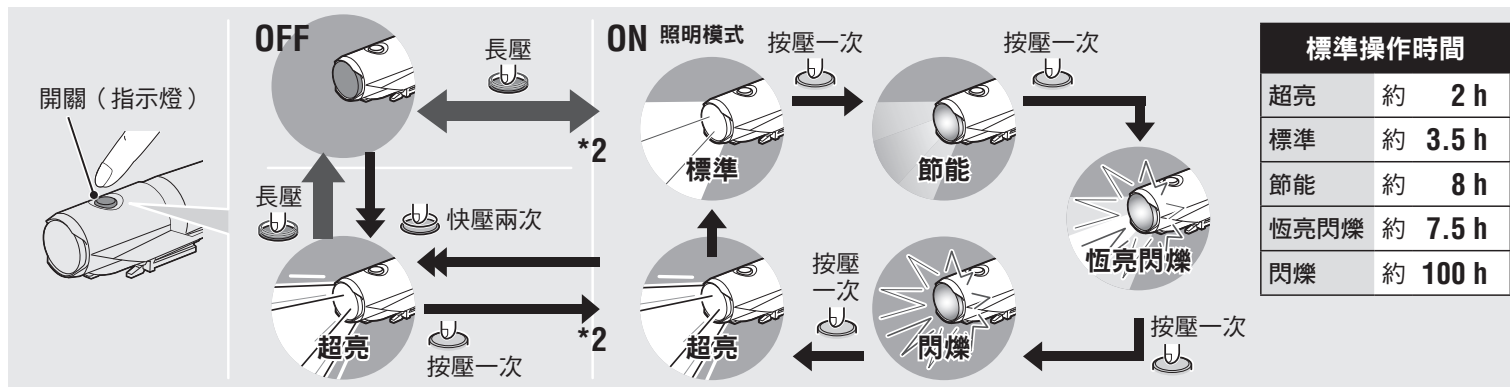

※ 指示燈快速閃爍代表充電錯誤。請將 USB 連接線移除並再試一次。

指示燈	狀態
亮起	充電中 (500mA 充電)
緩慢地閃爍	充電中 (1A 充電)
熄滅	充電完成

※ PC 處於睡眠狀態時，本產品無法充電。

2. 充電完成後，請拔下 USB 線，然後裝上充電插孔蓋。

※ 充電與照明時間為概略值，將視環境及使用情況而有所不同。

※ 如使用選購的底座 2，則除了能以電池單體充電外，也可用來作為移動電源使用。

2 如何安裝到自行車上

1. 將支架裝上把手。(❶~❸)
2. 將燈具插入支架直到卡住，並調整光線角度。(❹)
3. 按下釋放鈕 (❺) 並向前拔出，即可取下燈具。

※ 如要重新調整光線角度，請鬆開螺帽以移動支架；待調整後，再鎖緊螺帽。

※ 燈具可安裝在把手下方。

注意：

- 請務必用手鎖緊螺帽，若以工具固定過緊時，可能會導致螺絲滑牙。
- 定期檢查支架上之螺帽與螺絲 (*1)，請確認在沒有鬆動的情況下使用。
- 請將支架固定帶的切割邊緣修圓，避免受傷。

3 開關操作 (切換照明模式)

使用開關切換開／關及照明模式。

*2 當您開啟電源時，本裝置會以上一次設定的模式來亮燈。
(模式記憶功能)

弱電顯示

開關 (指示燈) 亮起時，表示電池剩餘的電量在 20% 以下，請盡快充電。

4 如何更換電池筒

逆時針旋轉電池筒，從燈具上取下。若要安裝，請將電池筒鎖入燈具直到卡住。

注意：