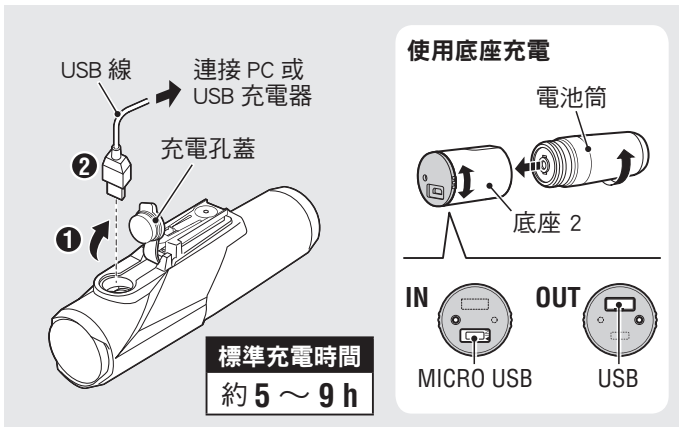

RECHARGEABLE HEADLIGHT

VOLT800™

HL-EL471RC
手冊

繁體
中文

使用前請務必閱讀本說明書及附件「鋰離子 / 鋰聚合物電池」的每一頁，並請妥善保管說明書，以便日後查閱。

Copyright© 2017 CATEYE Co., Ltd.
EL471RC-170203 3

△ 注意

- 旅程開始之前，請確認燈具已牢固地安裝至支架上，燈光亮起，且光線未被行李等障礙物阻擋。
- 請將本產品置於兒童碰不到的地方。
- 使用時請時常注意電池剩餘電量，如定期確認指示燈等。
- 我們建議您攜帶備用電池筒及燈具，預防電池意外關閉。
- 燈具和無線碼錶太靠近時，會有可能影響到正常計測。
- 本產品於正常使用下具防水性，可在雨天時使用。但請勿刻意將本產品浸泡在水中。
- 若燈具或零件沾染灰塵，請使用沾有溫和肥皂水的軟布加以擦拭。切勿使用稀釋劑、輕油精或酒精，以避免擦傷產品表面。

- 請依據當地法規正確棄置廢電池。

❗ 初次使用前

本燈具儲有少許電量，可檢查功能是否正常。使用前，請務必按照「充電方法」中的說明進行充電。

1 充電方法

1. 請使用 USB 線將燈具接至 PC 或市售 USB 電池充電器。(❶~❷)
開關指示燈亮起代表充電開始。
※ 若您使用充電座 (選購)，充電座的指示燈會亮起。

※ 使用 500mAh (USB2.0) 或以上的 USB 電池充電器，若使用高效能 USB 充電器，就可以迅速完成充電。

※ 指示燈快速閃爍代表充電錯誤。請將 USB 連接線移除並再試一次。

指示燈	狀態
亮起	充電中 (500mA 充電)
緩慢地閃爍	充電中 (1A 充電)
熄滅	充電完成

※ PC 處於睡眠狀態時，本產品無法充電。

2. 充電完成後，請拔下 USB 線，然後裝上充電插孔蓋。

※ 充電與照明時間為概略值，將視環境及使用情況而有所不同。

※ 如使用選購的底座 2，則除了能以電池單體充電外，也可用來作為移動電源使用。

2 如何安裝到自行車上

1. 將支架裝上把手。(❶~❸)
2. 將燈具插入支架直到卡住，並調整光線角度。(❹)
3. 按下釋放鈕 (❺) 並向前拔出，即可取下燈具。

※ 如要重新調整光線角度，請鬆開螺帽以移動支架；待調整後，再鎖緊螺帽。

※ 燈具可安裝在把手下方。

注意：

- 請務必用手鎖緊螺帽，若以工具固定過緊時，可能會導致螺絲滑牙。
- 定期檢查支架上之螺帽與螺絲 (*1)，請確認在沒有鬆動的情況下使用。
- 請將支架固定帶的切割邊緣修圓，避免受傷。