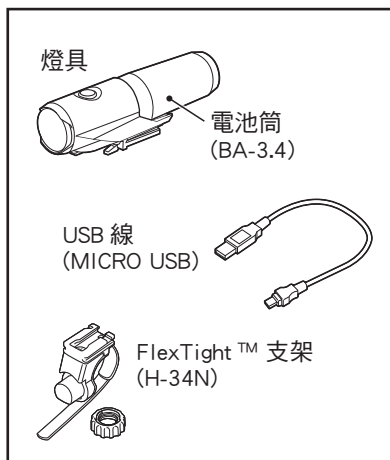

RECHARGEABLE HEADLIGHT

VOLT800™

HL-EL471RC
手冊

繁體
中文

使用前請務必閱讀本說明書及附件「鋰離子 / 鋰聚合物電池」的每一頁，並請妥善保管說明書，以便日後查閱。

Copyright© 2017 CATEYE Co., Ltd.
EL471RC-170203 3

△ 注意

- 旅程開始之前，請確認燈具已牢固地安裝至支架上，燈光亮起，且光線未被行李等障礙物阻擋。
- 請將本產品置於兒童碰不到的地方。
- 使用時請時常注意電池剩餘電量，如定期確認指示燈等。
- 我們建議您攜帶備用電池筒及燈具，預防電池意外關閉。
- 燈具和無線碼錶太靠近時，會有可能影響到正常計測。
- 本產品於正常使用下具防水性，可在雨天時使用。但請勿刻意將本產品浸泡在水中。
- 若燈具或零件沾染灰塵，請使用沾有溫和肥皂水的軟布加以擦拭。切勿使用稀釋劑、輕油精或酒精，以避免擦傷產品表面。

- 請依據當地法規正確棄置廢電池。

❗ 初次使用前

本燈具儲有少許電量，可檢查功能是否正常。使用前，請務必按照「充電方法」中的說明進行充電。

1 充電方法

1. 請使用 USB 線將燈具接至 PC 或市售 USB 電池充電器。(❶~❷)
  開關指示燈亮起代表充電開始。
  ※ 若您使用充電座 (選購)，充電座的指示燈會亮起。

※ 使用 500mAh (USB2.0) 或以上的 USB 電池充電器，若使用高效能 USB 充電器，就可以迅速完成充電。

※ 指示燈快速閃爍代表充電錯誤。請將 USB 連接線移除並再試一次。

指示燈	狀態
亮起	充電中 (500mA 充電)
緩慢地閃爍	充電中 (1A 充電)
熄滅	充電完成

※ PC 處於睡眠狀態時，本產品無法充電。

2. 充電完成後，請拔下 USB 線，然後裝上充電插孔蓋。

※ 充電與照明時間為概略值，將視環境及使用情況而有所不同。

※ 如使用選購的底座 2，則除了能以電池單體充電外，也可用來作為移動電源使用。