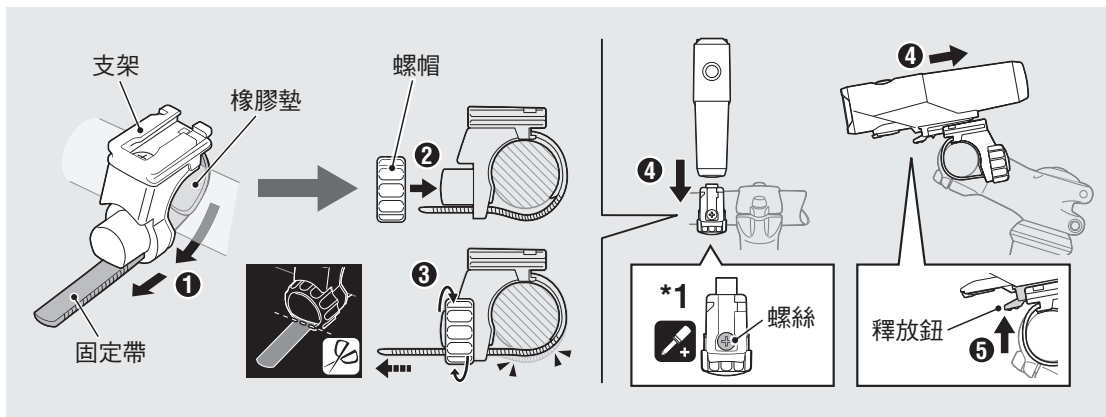

※ 指示燈快速閃爍代表充電錯誤。請將 USB 連接線移除並再試一次。

指示燈	狀態
亮起	充電中 (500mA 充電)
緩慢地閃爍	充電中 (1A 充電)
熄滅	充電完成

※ PC 處於睡眠狀態時，本產品無法充電。

2. 充電完成後，請拔下 USB 線，然後裝上充電插孔蓋。

※ 充電與照明時間為概略值，將視環境及使用情況而有所不同。

※ 如使用選購的底座 2，則除了能以電池單體充電外，也可用來作為移動電源使用。

2 如何安裝到自行車上

1. 將支架裝上把手。(❶~❸)
2. 將燈具插入支架直到卡住，並調整光線角度。(❹)
3. 按下釋放鈕 (❺) 並向前拔出，即可取下燈具。

※ 如要重新調整光線角度，請鬆開螺帽以移動支架；待調整後，再鎖緊螺帽。

※ 燈具可安裝在把手下方。

注意：

- 請務必用手鎖緊螺帽，若以工具固定過緊時，可能會導致螺絲滑牙。
- 定期檢查支架上之螺帽與螺絲 (*1)，請確認在沒有鬆動的情況下使用。
- 請將支架固定帶的切割邊緣修圓，避免受傷。