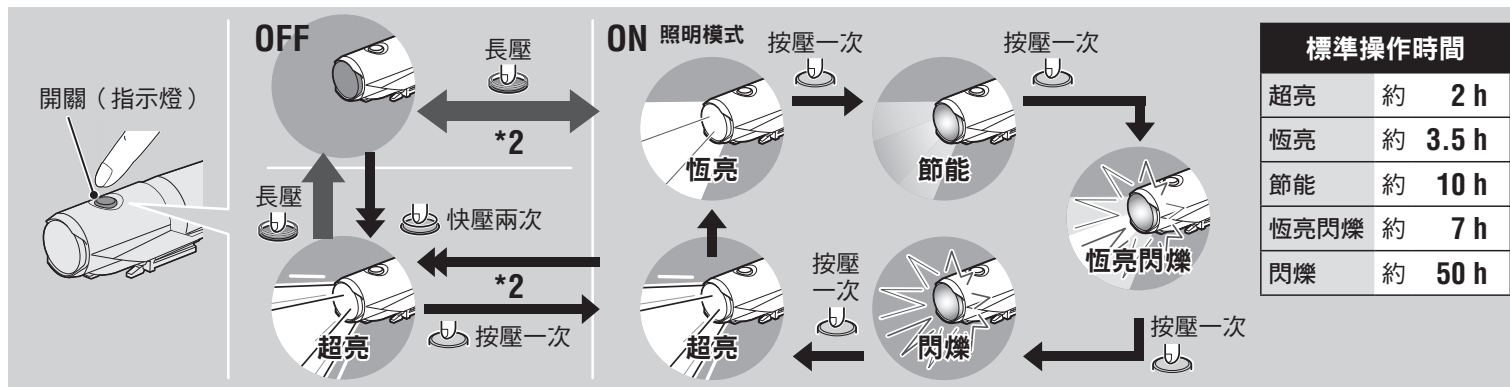

※ PC 處於睡眠狀態時，本產品無法充電。

※ 使用 500mAh (USB2.0) 或以上的 USB 電池充電器，若使用高效能 USB 充電器，就可以迅速完成充電。

※ 指示燈快速閃爍代表充電錯誤。請將 USB 連接線移除並再試一次。

2. 充電完成後，請拔下 USB 線，然後裝上充電插孔蓋。

※ 充電與照明時間為概略值，將視環境及使用情況而有所不同。

2 安裝方法

1. 將支架裝上把手。(圖 2 ① - ③)
2. 將燈具插入支架直到卡住，並調整光線角度。(④)
3. 按下釋放鈕(⑤)並向前拔出，即可取下燈具。

※ 如要重新調整光線角度，請鬆開螺帽以移動支架；待調整後，再鎖緊螺帽。

※ 燈具可安裝在把手下方。

注意：

- 請務必用手鎖緊螺帽，若以工具固定過緊時，可能會導致螺絲滑牙。
- 定期檢查支架上之螺帽與螺絲(*1)，請確認在沒有鬆動的情況下使用。
- 請將支架固定帶的切割邊緣修圓，避免受傷。

3 開關操作 (切換照明模式)

使用開關切換開／關及照明模式。

*2 開燈時，會以上次您使用的照明模式亮起。
(模式記憶功能)

弱電顯示

開關 (指示燈) 亮起時，表示電池剩餘的電量在 20% 以下，請盡快充電。

標準操作時間		
超亮	約	2 h
恆亮	約	3.5 h
節能	約	10 h
恆亮閃爍	約	7 h
閃爍	約	50 h

4 如何更換電池筒

逆時針旋轉電池筒，從燈具上取下。若要安裝，請將電池筒鎖入燈具直到卡住。

注意：

- 操作時間大幅減少時，表示電池使用壽命即將耗盡，請換新的電池筒。
- 單獨存放電池筒時，請裝好罩帽。否則可能發生短路，造成電池損壞或引發火災。