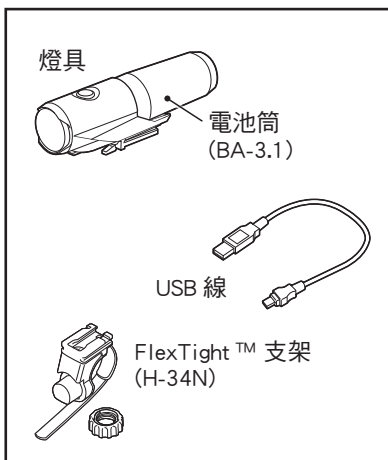

RECHARGEABLE HEADLIGHT

VOLT700™

HL-EL470RC
手冊

Li-ion
3.6V

繁體
中文

使用燈具前，請詳閱本手冊及隨附的「鋰電池」，並加以保存，以供日後參考。

Design Pat. Pending
Copyright © 2014 CATEYE Co., Ltd.
EL47RC-140609 2

△ 注意

- 旅程開始之前，請確認燈具已牢固地安裝至支架上，燈光亮起，且光線未被行李等障礙物阻擋。
- 請將本產品置於兒童碰不到的地方。
- 我們建議您攜帶備用電池筒及燈具，預防電池意外關閉。
- 燈具和無線碼錶太靠近時，會有可能影響到正常計測。
- 本產品於正常使用下具防水性，可在雨天時使用。但請勿刻意將本產品浸泡在水中。
- 若燈具或零件沾染灰塵，請使用沾有溫和肥皂水的軟布加以擦拭。切勿使用稀釋劑、輕油精或酒精，以避免擦傷產品表面。

· 請依據當地法規正確棄置廢電池。

❗ 初次使用前

本燈具儲有少許電量，可檢查功能是否正常。使用前，請務必按照「充電方法」中的說明進行充電。

1 充電方法

1. 請使用 USB 線將燈具接至 PC 或市售 USB 電池充電器。(圖 1 ① - ②) 開關指示燈亮起代表充電開始。
  ※ 若您使用充電座(選購)，充電座的指示燈會亮起。

指示燈	狀態
亮起	充電中 (500mA 充電)
緩慢地閃爍	充電中 (1A 充電)
熄滅	充電完成

※ PC 處於睡眠狀態時，本產品無法充電。

※ 使用 500mAh (USB2.0) 或以上的 USB 電池充電器，若使用高效能 USB 充電器，就可以迅速完成充電。

※ 指示燈快速閃爍代表充電錯誤。請將 USB 連接線移除並再試一次。

2. 充電完成後，請拔下 USB 線，然後裝上充電插孔蓋。

※ 充電與照明時間為概略值，將視環境及使用情況而有所不同。