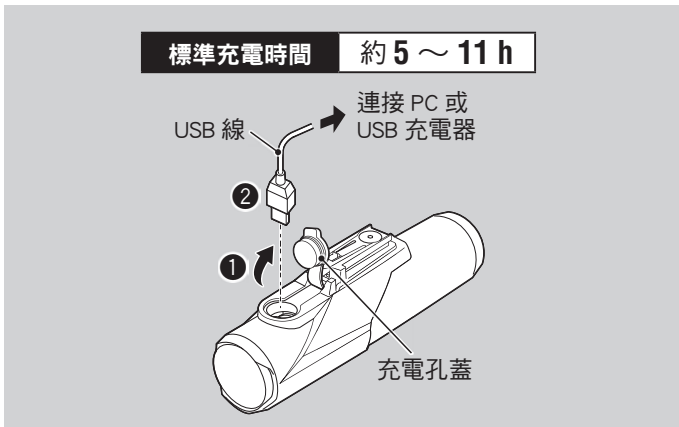

RECHARGEABLE HEADLIGHT

VOLT700™

HL-EL470RC
手冊

Li-ion
3.6V

繁體
中文

使用燈具前，請詳閱本手冊及隨附的「鋰電池」，並加以保存，以供日後參考。

Design Pat. Pending
Copyright © 2014 CATEYE Co., Ltd.
EL47RC-140609 2

△ 注意

- 旅程開始之前，請確認燈具已牢固地安裝至支架上，燈光亮起，且光線未被行李等障礙物阻擋。
- 請將本產品置於兒童碰不到的地方。
- 我們建議您攜帶備用電池筒及燈具，預防電池意外關閉。
- 燈具和無線碼錶太靠近時，會有可能影響到正常計測。
- 本產品於正常使用下具防水性，可在雨天時使用。但請勿刻意將本產品浸泡在水中。
- 若燈具或零件沾染灰塵，請使用沾有溫和肥皂水的軟布加以擦拭。切勿使用稀釋劑、輕油精或酒精，以避免擦傷產品表面。

· 請依據當地法規正確棄置廢電池。

❗ 初次使用前

本燈具儲有少許電量，可檢查功能是否正常。使用前，請務必按照「充電方法」中的說明進行充電。

1 充電方法

1. 請使用 USB 線將燈具接至 PC 或市售 USB 電池充電器。(圖 1 ① - ②) 開關指示燈亮起代表充電開始。
  ※ 若您使用充電座(選購)，充電座的指示燈會亮起。

指示燈	狀態
亮起	充電中 (500mA 充電)
緩慢地閃爍	充電中 (1A 充電)
熄滅	充電完成

※ PC 處於睡眠狀態時，本產品無法充電。

※ 使用 500mAh (USB2.0) 或以上的 USB 電池充電器，若使用高效能 USB 充電器，就可以迅速完成充電。

※ 指示燈快速閃爍代表充電錯誤。請將 USB 連接線移除並再試一次。

2. 充電完成後，請拔下 USB 線，然後裝上充電插孔蓋。

※ 充電與照明時間為概略值，將視環境及使用情況而有所不同。