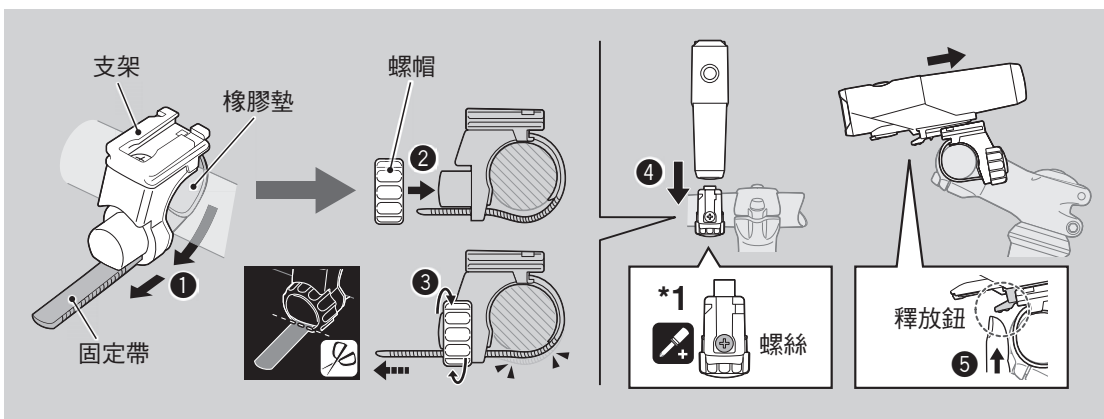

※ PC 處於睡眠狀態時，本產品無法充電。

※ 使用 500mAh (USB2.0) 或以上的 USB 電池充電器，若使用高效能 USB 充電器，就可以迅速完成充電。

※ 指示燈快速閃爍代表充電錯誤。請將 USB 連接線移除並再試一次。

2. 充電完成後，請拔下 USB 線，然後裝上充電插孔蓋。

※ 充電與照明時間為概略值，將視環境及使用情況而有所不同。

2 安裝方法

1. 將支架裝上把手。(圖 2 ① - ③)
2. 將燈具插入支架直到卡住，並調整光線角度。(④)
3. 按下釋放鈕(⑤)並向前拔出，即可取下燈具。

※ 如要重新調整光線角度，請鬆開螺帽以移動支架；待調整後，再鎖緊螺帽。

※ 燈具可安裝在把手下方。

注意：

- 請務必用手鎖緊螺帽，若以工具固定過緊時，可能會導致螺絲滑牙。
- 定期檢查支架上之螺帽與螺絲(*1)，請確認在沒有鬆動的情況下使用。
- 請將支架固定帶的切割邊緣修圓，避免受傷。

3 開關操作 (切換照明模式)

使用開關切換開／關及照明模式。

*2 開燈時，會以上次您使用的照明模式亮起。
(模式記憶功能)