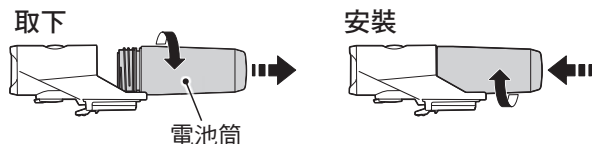

※ 如要重新調整光線角度，請鬆開螺帽以移動支架；待調整後，再鎖緊螺帽。

※ 燈具可安裝在把手下方。

注意：

- 請務必用手鎖緊螺帽，若以工具固定過緊時，可能會導致螺絲滑牙。
- 定期檢查支架上之螺帽與螺絲(*1)，請確認在沒有鬆動的情況下使用。
- 請將支架固定帶的切割邊緣修圓，避免受傷。

3 開關操作 (切換照明模式)

使用開關切換開／關及照明模式。

*2 開燈時，會以上次您使用的照明模式亮起。
(模式記憶功能)

弱電顯示

開關 (指示燈) 亮起時，表示電池剩餘的電量在 20% 以下，請盡快充電。

標準操作時間		
超亮	約	2 h
恆亮	約	3.5 h
節能	約	10 h
恆亮閃爍	約	7 h
閃爍	約	50 h

4 如何更換電池筒

逆時針旋轉電池筒，從燈具上取下。若要安裝，請將電池筒鎖入燈具直到卡住。

注意：

- 操作時間大幅減少時，表示電池使用壽命即將耗盡，請換新的電池筒。
- 單獨存放電池筒時，請裝好罩帽。否則可能發生短路，造成電池損壞或引發火災。