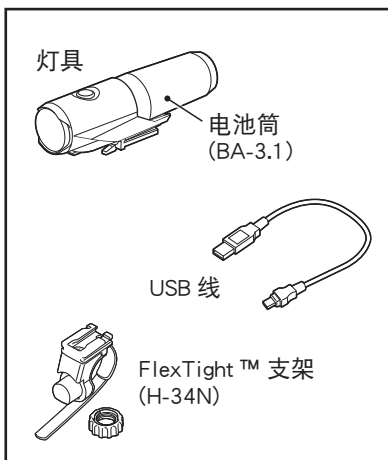

RECHARGEABLE HEADLIGHT

VOLT700™

HL-EL470RC
手册

简体
中文

使用灯具前，请详阅本手册及随附的「锂电池」，
并加以保存，以供日后参考。

Design Pat. Pending
Copyright © 2014 CATEYE Co., Ltd.
EL47RC-140609 2

△ 注意

- 旅程开始之前，请确认灯具已牢固地安装至支架上，灯光亮起，且光线未被行李等障碍物阻挡。
- 请将本产品放在儿童碰不到的地方。
- 我们建议您携带备用电池筒及灯具，预防电池意外关闭。
- 灯具和无线码表太靠近时，会有可能影响到正常计测。
- 本产品于正常使用下具防水性，可在雨天时使用。但请勿刻意将本产品浸泡在水中。
- 若灯具或零件沾上灰尘，请用沾有温和肥皂水的软布来擦拭。切勿使用稀释剂、轻油精或酒精，以避免擦伤产品表面。

· 请依据当地法规正确弃置废电池。

❗ 初次使用前

本灯具储有少许电量，可检查功能是否正常。
使用前，请务必按照「充电方法」中的说明进行充电。

1 充电方法

1. 请使用 USB 线将灯具接至 PC 或市售 USB 电池充电器。(图 1 ① - ②) 开关指示灯亮起代表充电开始。
  ※ 若您使用充电座(选购)，充电座的指示灯会亮起。

指示灯	状态
亮起	充电中 (500mA 充电)
缓慢地闪烁	充电中 (1A 充电)
熄灭	充电完成

※ PC 处于睡眠状态时，本产品无法充电。

※ 使用 500mAh (USB2.0) 或以上的 USB 电池充电器，若使用高效能 USB 充电器，就可以迅速完成充电。

※ 指示灯快速闪烁代表充电错误。请将 USB 连接线移除并再试一次。

2. 充电完成后，请拔下 USB 线，然后装上充电插孔盖。

※ 充电与照明时间为概略值，将视环境及使用情况而有所不同。