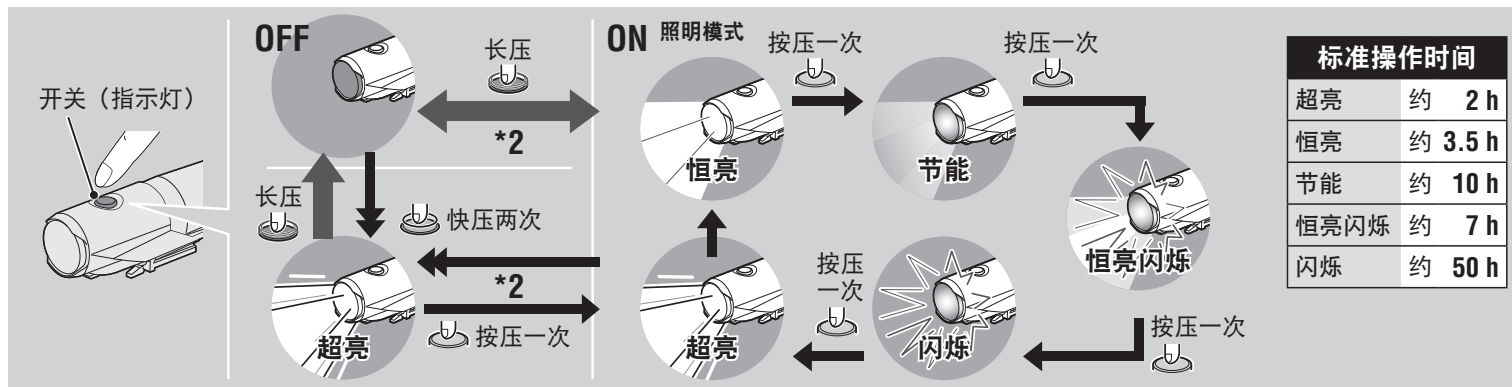

### 注意：

- 请务必用手锁紧螺帽，若以工具固定过紧时，可能会导致螺丝滑牙。
- 定期检查支架上之螺帽与螺丝(\*1)，请确认在没有松动的情況下使用。
- 请将支架固定带的切割边缘修圆，避免受伤。

### 3 开关操作 (切换照明模式)

使用开关切换开 / 关及照明模式。

\*2 开灯时, 会以上次您使用的照明模式亮起。

(模式记忆功能)

#### 弱电显示

开关 (指示灯) 亮起时, 表示电池剩余的电量在 20% 以下, 请尽快充电。