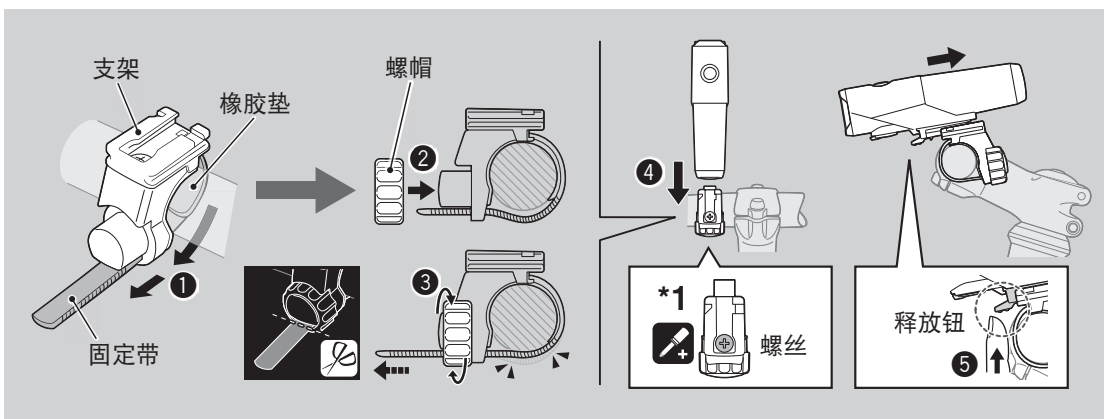

## 1 充电方法

1. 请使用 USB 线将灯具接至 PC 或市售 USB 电池充电器。(图 1 ① - ②) 开关指示灯亮起代表充电开始。  
※ 若您使用充电座(选购)，充电座的指示灯会亮起。

指示灯	状态
亮起	充电中 (500mA 充电)
缓慢地闪烁	充电中 (1A 充电)
熄灭	充电完成

※ PC 处于睡眠状态时，本产品无法充电。

※ 使用 500mAh (USB2.0) 或以上的 USB 电池充电器，若使用高效能 USB 充电器，就可以迅速完成充电。

※ 指示灯快速闪烁代表充电错误。请将 USB 连接线移除并再试一次。

2. 充电完成后，请拔下 USB 线，然后装上充电插孔盖。

※ 充电与照明时间为概略值，将视环境及使用情况而有所不同。

## 2 安装方法

1. 将支架装上把手。(图 2 ① - ③)
2. 将灯具插入支架直到卡住，并调整光线角度。(④)
3. 按下释放钮(⑤)并向前拔出，即可取下灯具。

※ 如要重新调整光线角度，请松开螺帽以移动支架；待调整后，再锁紧螺帽。

※ 灯具可安装在把手下方。