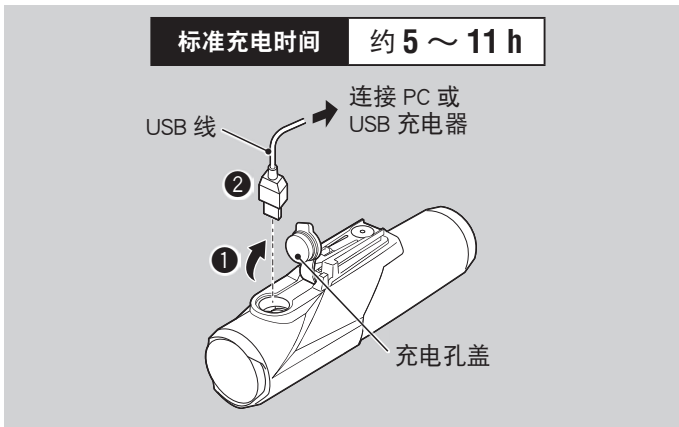

RECHARGEABLE HEADLIGHT

VOLT700™

HL-EL470RC
手册

简体
中文

使用灯具前，请详阅本手册及随附的「锂电池」，
并加以保存，以供日后参考。

Design Pat. Pending
Copyright © 2014 CATEYE Co., Ltd.
EL47RC-140609 2

△ 注意

- 旅程开始之前，请确认灯具已牢固地安装至支架上，灯光亮起，且光线未被行李等障碍物阻挡。
- 请将本产品放在儿童碰不到的地方。
- 我们建议您携带备用电池筒及灯具，预防电池意外关闭。
- 灯具和无线码表太靠近时，会有可能影响到正常计测。
- 本产品于正常使用下具防水性，可在雨天时使用。但请勿刻意将本产品浸泡在水中。
- 若灯具或零件沾上灰尘，请用沾有温和肥皂水的软布来擦拭。切勿使用稀释剂、轻油精或酒精，以避免擦伤产品表面。

· 请依据当地法规正确弃置废电池。

❗ 初次使用前

本灯具储有少许电量，可检查功能是否正常。
使用前，请务必按照「充电方法」中的说明进行充电。

1 充电方法

1. 请使用 USB 线将灯具接至 PC 或市售 USB 电池充电器。(图 1 ① - ②) 开关指示灯亮起代表充电开始。
  ※ 若您使用充电座(选购)，充电座的指示灯会亮起。

指示灯	状态
亮起	充电中 (500mA 充电)
缓慢地闪烁	充电中 (1A 充电)
熄灭	充电完成

※ PC 处于睡眠状态时，本产品无法充电。

※ 使用 500mAh (USB2.0) 或以上的 USB 电池充电器，若使用高效能 USB 充电器，就可以迅速完成充电。

※ 指示灯快速闪烁代表充电错误。请将 USB 连接线移除并再试一次。

2. 充电完成后，请拔下 USB 线，然后装上充电插孔盖。

※ 充电与照明时间为概略值，将视环境及使用情况而有所不同。