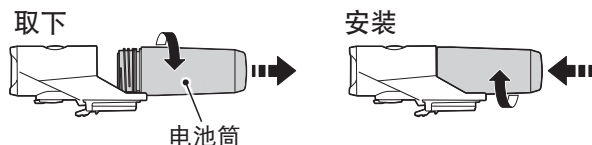

4 如何更换电池筒

逆时针旋转电池筒, 从灯具上取下。若要安装, 请将电池筒锁入灯具直到卡住。

注意:

- 操作时间大幅减少时, 表示电池使用寿命即将耗尽, 请更换新的电池筒。
- 单独存放电池筒时, 请装好罩帽。否则可能发生短路, 造成电池损坏或引发火灾。

规格

光源	高强度白光 LED 灯 x1
电池筒	Li-ion 3.6v 3100 mAh
充电	Micro USB 插头
操作时间	超亮 : 约 2 小时
	恒亮 : 约 3.5 小时
	节能 : 约 10 小时
	恒亮闪烁 : 约 7 小时
	闪烁 : 约 50 小时
	※ 常温 (20 度) 下平均亮灯时间
标准充电时间	约 5 ~ 11 小时
温度范围	充电 : 5°C - 40°C
	操作 : -10°C - 40°C
充电 / 放电数	约 300 次 (直到额定容量降至 70%)
尺寸 / 重量	31.2 x 116 x 43.2 mm / 140 g (包括电池筒)

※ 本公司保留修改规格与设计的权利, 恕不另行通知。

有限保固

2 年保固: 仅保证灯具 (老化的电池筒不在保固内)

CatEye 提供自购买日起, 2 年产品物料和制作瑕疵更换的保固服务。若产品于正常使用下发生故障, CatEye 将提供免费维修或更换的服务, 且需由 CatEye 或授权经销商进行维修。如要寄回产品, 请小心包装产品, 并附上保固证明书 (购买证明) 及维修说明。请在保固证明书上书写或打上您的姓名和地址。顾客需自行承担保险、处理及运送费用。

您可到以下网址进行本产品的用户登录
<http://www.cateye.com/cn/support/regist/>

CATEYE CO., LTD.

2-8-25, Kuwazu, Higashi Sumiyoshi-ku,
Osaka 546-0041 Japan
Attn: CATEYE Customer Service Section
Phone: (06)6719-6863
Fax: (06)6719-6033
E-mail: support@cateye.co.jp
URL: <http://www.cateye.com>

[For US Customers]

CATEYE AMERICA, INC.
2825 Wilderness Place Suite 1200,
Boulder CO80301-5494 USA
Phone: 303.443.4595
Toll Free: 800.5CATEYE
Fax: 303.473.0006
E-mail: service@cateye.com

备用 / 选购零件

5338827N
FlexTight™ 支架

(H-34N)

5341831N
安全帽托架

5342730
USB 线

(Micro USB)

5342720
快速充电底座
(附 USB 线)

(CRA-001)

5342680
电池筒
(Li-ion 3.6v 3100mAh : BA-3.1)