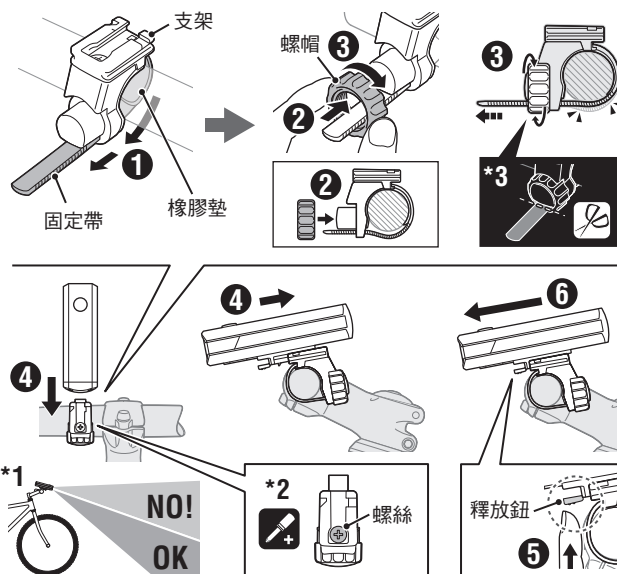

## 2 安裝方法

1. 將支架裝上把手。(圖 2 ①~③)

2. 將燈具插入支架直到卡住，並調整光線角度。(④) (\*1)

3. 若要拆下車燈本體，請按壓車燈底部的釋放鈕，同時往前方拔出。(⑤, ⑥)

※ 需調整照射角度時，請稍微鬆開螺帽與螺絲，使支架可以略微活動，再調整好照射角度，然後鎖緊螺絲，固定支架。(※2)

- 注意：請務必用手鎖緊螺帽，若以工具固定過緊時，可能會導致螺絲滑牙。
- 定期檢查支架上之螺帽與螺絲 (\*2)，請確認在沒有鬆動的情況下使用。
  - 請將支架固定帶的切割邊緣修圓，避免受傷。(※3)