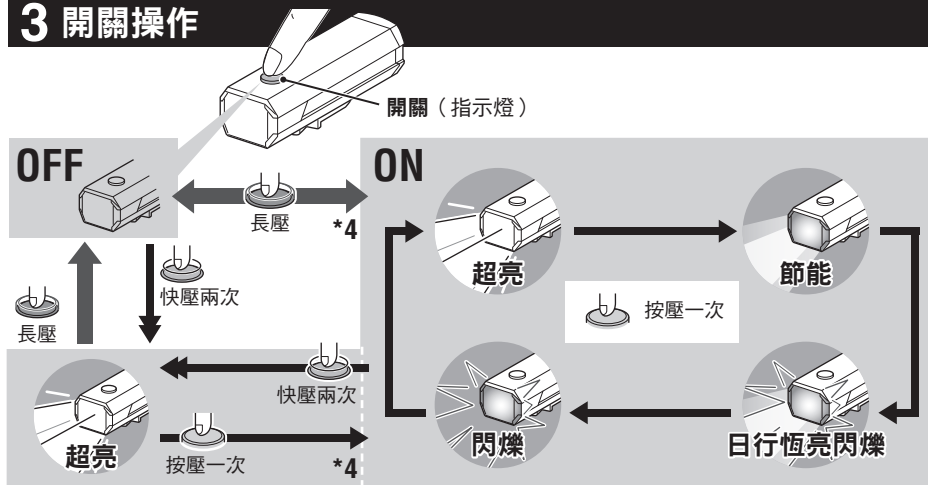

3 開關操作

*4 開燈時，會以上次您使用的照明模式亮起。(模式記憶功能)

弱電顯示：

當開關亮起紅燈代表電池剩餘量不足。請盡快充電。