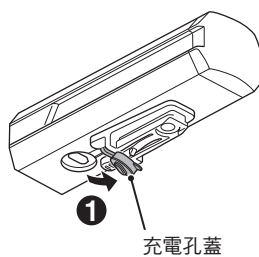

繁體中文

RECHARGEABLE HEADLIGHT

AMPP500™

HL-EL085RC

手冊

使用本產品前，請先詳閱本手冊，並妥善保存以供日後參考之用。

Design Pat. Pending
Copyright © 2019 CATEYE Co., Ltd.
HLEL085RC-190603 1

FlexTight™ 支架
(H-34N)

USB 線

(MICRO USB)

❗ 初次使用前

本產品充電到可確認亮燈的程度。使用前，請務必依照「充電方法」和「充電須知」進行充電。

⚠ 警告

- 請確保光線向下射，以免造成對面的駕駛員感到目眩。
- 行駛前請確認已將燈體牢固安裝於支架上，且已經亮燈。
- 使用時請時常注意電池剩餘電量，如定期確認指示燈等。

⚠ 注意

- 請將本產品置於兒童碰不到的地方。
- 燈具和無線碼錶太靠近時，會有可能影響到正常計測。
- 為避免電池突然沒電，建議攜帶備用車燈。
- 本產品於正常使用下具防水性，可在雨天時使用。但請勿刻意將本產品浸泡在水中。
- 若燈具或零件沾染灰塵，請使用沾有溫和肥皂水的軟布加以擦拭。切勿使用稀釋劑、輕油精或酒精，以避免擦傷產品表面。

⚠ 鋰電池

充電注意事項

- 請勿放置在豔日下的車內或陽光直射的地方，在 5~40 °C 環境溫度範圍內充電。
- 請確認 USB 插頭未附著垃圾等異物後再充電。
- 充電中，請避免振動。
- 完成充電後，請務必拔除 USB 插頭。

使用注意事項

- 在高溫狀態下充電、放電或保管會提早充電電池劣化。請勿放置於車內或暖爐附近。
- 正確充電後，亮燈時間仍明顯下降時，即表示充電電池壽命已罄。
- 廢棄時，請依「棄置注意事項」進行處理。

存放注意事項

長時間存放時，必須每 6 個月為電池充電 30 分鐘。

棄置注意事項

請依據當地法規正確棄置廢電池。

1 充電方法

充電孔蓋