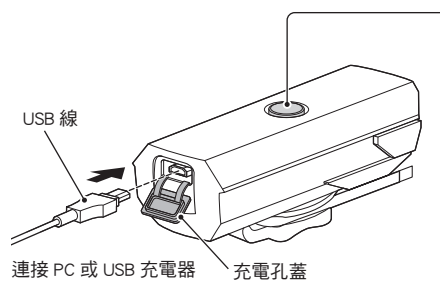

1 充電與開關操作

開關 (指示燈)

充電中

充電完成

* 閃爍代表充電錯誤。
請將 USB 線拔出並再試一次。

OFF ← 長壓 → ON*1

切換亮燈模式

恆亮 ← 按壓一次 → 閃爍

標準充電時間

約 2.5 小時 (0.5A)

注意：

- 使用前請務必充電。
- 充電完成後請蓋緊充電孔蓋。

*1: ON 的時候將以上次的模式亮燈。(模式記憶功能)

電池剩餘電量：

如果開關 (指示燈) 亮起紅燈，請盡快充電。