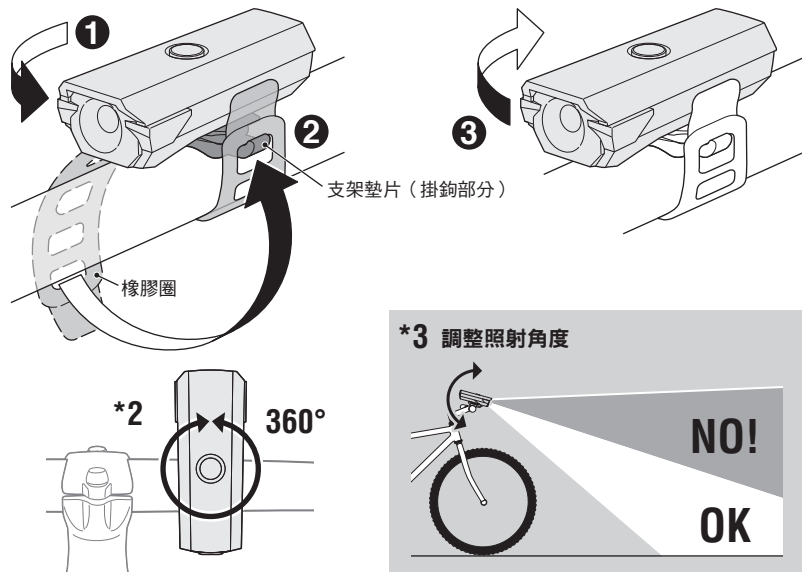

*1: ON 的時候將以上次的模式亮燈。(模式記憶功能)

電池剩餘電量：

如果開關 (指示燈) 亮起紅燈，請盡快充電。

2 安裝方法

安裝直徑：Ø22 - 35 mm

① 將燈具旋轉 90° 垂直於橡膠圈，並將其放置在車把手上。

② 將橡膠圈孔緊緊地掛在支架墊片的掛鉤上，使燈具能夠牢牢固定住。

③ 向自行車前進方向旋轉燈具。

*2: 燈具可以 360° 旋轉。

*3: 請將燈具朝下安裝，以免讓對面車(人)感到刺眼。

規格

光源	高強度 LED 燈 x1
電池種類	Li-ion 3.7 v - 800 mAh
充電接口	Micro B USB
操作時間	恆亮：約 3.5 小時 閃爍：約 35 小時 ※常溫 (20 度) 下平均亮燈時間
標準充電時間	約 2.5 小時 (0.5)
充電電壓	5 v - 500 mA
溫度範圍	充電：5°C ~ 40°C 操作：-10°C ~ 40°C
充電/放電數	約 300 次 (直到額定容量降至 70%)
防水性能	IPX4
尺寸 / 重量	86 x 35 x 33 mm (橡膠圈除外) / 62 g