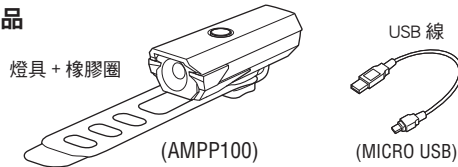

RECHARGEABLE HEADLIGHT

繁體中文

AMPP100™

HL-EL041RC 手冊

使用本產品前，請先詳閱本手冊，並妥善保存以供日後參考之用。請勿以本手冊未記載的方法使用。

Design Pat. Pending
Copyright © 2021 CATEYE Co., Ltd.
HLEL041RC-210305 1

包裝內物品

警告 (防止危害生命、事故)

*1: ON 的時候將以上次的模式亮燈。(模式記憶功能)

電池剩餘電量：

如果開關 (指示燈) 亮起紅燈，請盡快充電。

2 安裝方法

安裝直徑：Ø22 - 35 mm

① 將燈具旋轉 90° 垂直於橡膠圈，並將其放置在車把手上。

② 將橡膠圈孔緊緊地掛在支架墊片的掛鉤上，使燈具能夠牢牢固定住。

③ 向自行車前進方向旋轉燈具。