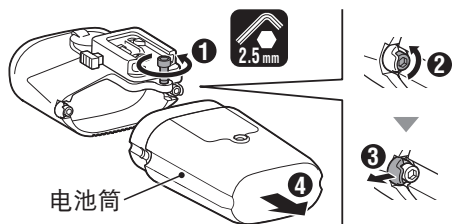

4 如何更换电池筒

请依照此程序取出电池筒。(请参阅图 4 ① - ④)

请依照相反程序安装电池筒。

注意:

- 操作时间大幅减少时, 表示电池使用寿命即将耗尽, 请换新的电池筒。
- 单独存放电池筒时, 请装好罩帽。否则可能发生短路, 造成电池损坏或引发火灾。

规格

光源	高强度 LED 灯 x2
电池筒	Li-ion 3.6v 6800 mAH
充电	Micro USB 插头
操作时间	超亮 : 约 2 小时
	标准 : 约 5 小时
	节能 : 约 15 小时
	恒亮闪烁 : 约 12 小时
	闪烁 : 约 100 小时
※ 常温 (20 度) 下平均亮灯时间	
标准充电时间	约 9 ~ 16 小时
温度范围	充电 : 5°C ~ 40°C
	操作 : -10°C ~ 40°C
充电 / 放电数	约 300 次 (直到额定容量降至 70%)
尺寸 / 重量	114.9 x 44.2 x 59.6 mm / 260 g (包括电池筒)

※ 本公司保留修改规格与设计的权利, 恕不另行通知。

有限保固

2 年保固: 仅保证灯具 (老化的电池筒不在保固内)
CatEye 提供自购买日起, 2 年产品物料和制作瑕疵更换的保固服务。若产品于正常使用下发生故障, CatEye 将提供免费维修或更换的服务, 且需由 CatEye 或授权经销商进行维修。如要寄回产品, 请小心包装产品, 并附上保固证明书 (购买证明) 及维修说明。请在保固证明书上书写或打上您的姓名和地址。顾客需自行负担保险、处理及运送费用。

您可到以下网址进行本产品的用户登录
<http://www.cateye.com/cn/support/regist/>

CATEYE CO., LTD.
2-8-25, Kuwazu, Higashi Sumiyoshi-ku,
Osaka 546-0041 Japan
Attn: CATEYE Customer Service Section
Phone: (06)6719-6863
Fax: (06)6719-6033
E-mail: support@cateye.co.jp
URL: <http://www.cateye.com>

[For US Customers]
CATEYE AMERICA, INC.
2825 Wilderness Place Suite 1200,
Boulder CO 80301-5494 USA
Phone: 303.443.4595
Toll Free: 800.5.CATEYE
Fax: 303.473.0006
E-mail: service@cateye.com

备用 / 选购零件

5338827N
FlexTight™ 支架
(H-34N)

5341831N
安全帽托架

5342440
前叉固定座
(CFB-100)

5342730
USB 线
(MICRO USB)

5342611
电池筒
(Li-ion 3.6v 6800mAH: BA-6.8)