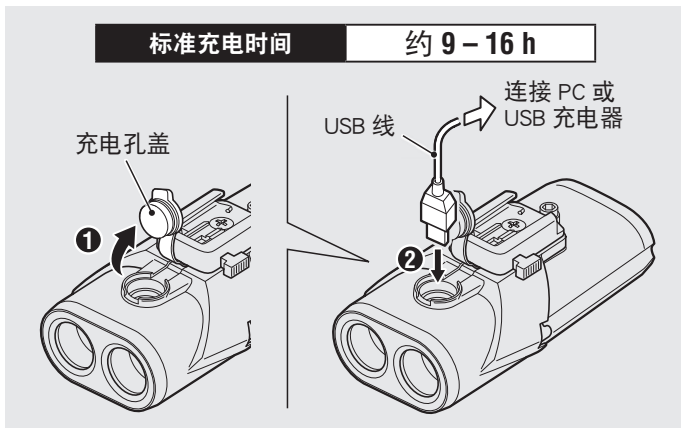

1 充电方法

1. 请使用 USB 线将灯具接至 PC 或市售 USB 电池充电器 (图 1 ① - ②)。开关亮起, 即开始充电。

※ 使用 500mAh (USB2.0) 或以上的 USB 电池充电器, 若使用高效能 USB 充电器, 就可以迅速完成充电。

亮起	充电中
慢闪	快速充电
熄灭	充电完成
快闪	充电出错

2. 充电完成后, 请拔下 USB 线, 然后装上充电插孔盖。

※ 电池在约 12 小时后充电至约 80% 的电力。

※ PC 处于睡眠状态时, 本产品无法充电。

※ 充电与照明时间为概略值, 将视环境及使用情况而有所不同。