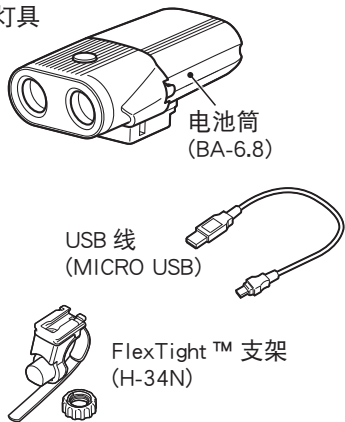

RECHARGEABLE HEADLIGHT VOLT 1600™

HL-EL1010RC
手册

简体中文

使用前请务必通读本说明书及附件「锂离子 / 锂聚合物电池」, 并请妥善保管说明书, 以便日后查阅。

Design Pat. Pending
Copyright © 2015 CATEYE Co., Ltd.
EL1010RC-150313 1

警告·注意

- 本灯具所发出的超强力光线与汽车头灯同样强大, 因此视使用的光线角度而定, 可能会造成危险的情况。请确保光线向下射, 以免造成对面的驾驶员感到目眩。
- 在公共道路上请勿使用超亮模式。
- 旅程开始之前, 请确认灯具已牢固地安装至支架上, 灯光亮起, 且光线未被行李等障碍物阻挡。
- 请勿直视发光的灯具, 否则会使视力受损。
- 请将本产品放在儿童碰不到的地方。
- 为避免电池突然没电, 建议携带备用车灯。
- 灯具和无线码表太靠近时, 会有可能影响到正常计测。

- 本产品于正常使用下具防水性, 可在雨天时使用。但请勿故意将本产品浸泡在水中。
- 若灯具或零件沾上灰尘, 请用沾有温和肥皂水的软布来擦拭。切勿使用稀释剂、轻油精或酒精, 以避免擦伤产品表面。
- 请依据当地法规正确弃置废电池。

初次使用前

本灯具储有少许电量, 可检查功能是否正常。使用前, 请务必按照「充电方法」中的说明进行充电。

灯具