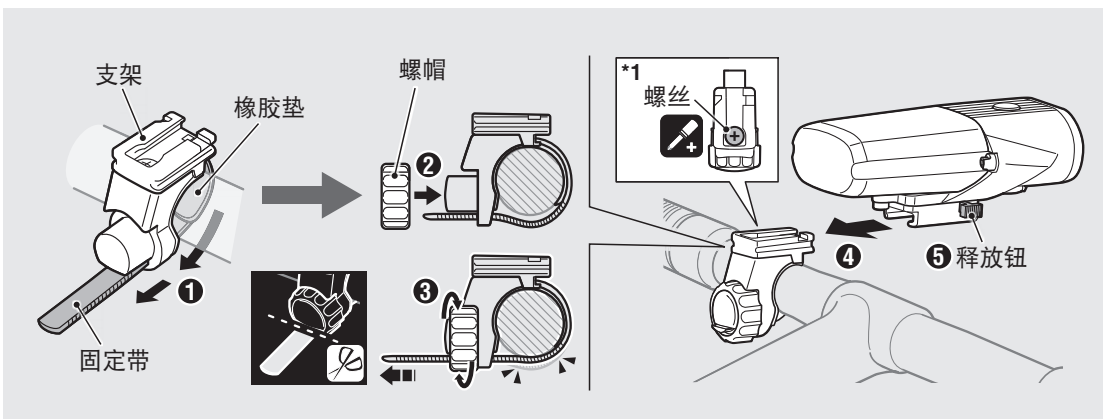

2 如何安装到自行车上

1. 将支架装上把手。(图 2 ① - ③)
2. 将灯具插入支架直到卡住, 并调整光线角度。(④)

3. 按下释放钮 (⑤) 并向前拔出, 即可取下灯具。

注意:

- 请务必用手锁紧螺帽, 若以工具固定过紧时, 可能会导致螺丝滑牙。
- 定期检查支架上之螺帽与螺丝 (*1), 请确认在没有松动的情况下使用。
- 请将支架固定带的切割边缘修圆, 避免受伤。

光线角度调整

在夜间平顺的道路上开灯, 并稍微松开旋转, 移动支架。调整光线角度, 使光线不会直射对面的驾驶员, 然后确实锁紧螺帽, 固定支架。