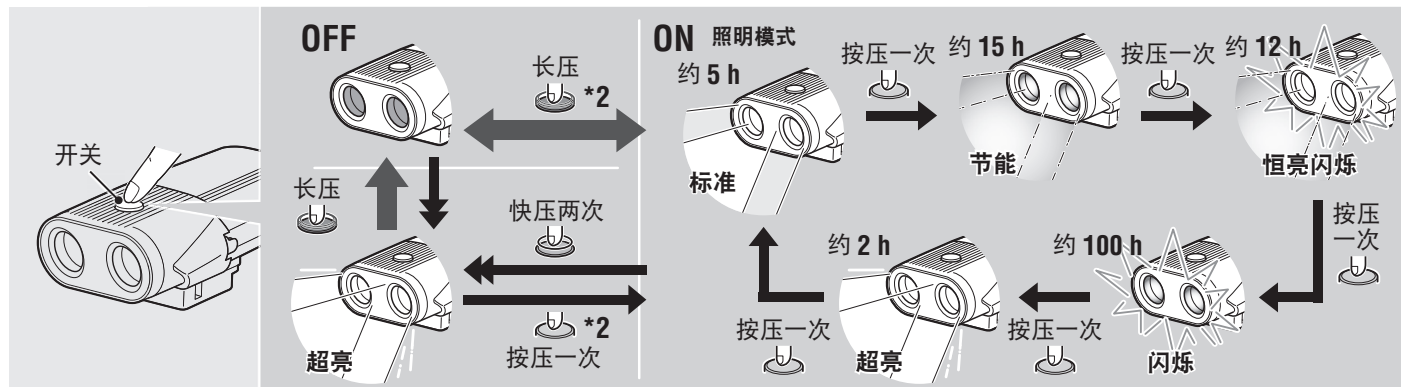

2 如何安装到自行车上

1. 将支架装上把手。(图 2 ① - ③)
2. 将灯具插入支架直到卡住, 并调整光线角度。(④)

3. 按下释放钮 (⑤) 并向前拔出, 即可取下灯具。

注意:

- 请务必用手锁紧螺帽, 若以工具固定过紧时, 可能会导致螺丝滑牙。
- 定期检查支架上之螺帽与螺丝 (*1), 请确认在没有松动的情况下使用。
- 请将支架固定带的切割边缘修圆, 避免受伤。

光线角度调整

在夜间平顺的道路上开灯, 并稍微松开旋转, 移动支架。调整光线角度, 使光线不会直射对面的驾驶员, 然后确实锁紧螺帽, 固定支架。

3 开关操作 (切换照明模式)

警告! : 请勿在公路上使用此灯具。

使用开关切换开 / 关及照明模式。

*2 开灯时, 会以上次您使用的照明模式亮起。

(模式记忆功能)

※ 视灯具所在状况而定, 灯具可能会变烫, 但此并非故障。灯具变烫时, 会启动保护电路, 自动降低亮度。灯具一冷却后, 灯具即恢复之前的亮度。

弱电显示

当开关亮起时, 代表电池仅剩极少电力。

4 如何更换电池筒

请依照此程序取出电池筒。(请参阅图 4 ① - ④)

请依照相反程序安装电池筒。

注意:

- 操作时间大幅减少时, 表示电池使用寿命即将耗尽, 请换新的电池筒。
- 单独存放电池筒时, 请装好罩帽。否则可能发生短路, 造成电池损坏或引发火灾。

规格

光源	高强度 LED 灯 x2
电池筒	Li-ion 3.6v 6800 mAH
充电	Micro USB 插头
操作时间	超亮 : 约 2 小时
	标准 : 约 5 小时
	节能 : 约 15 小时
	恒亮闪烁 : 约 12 小时
	闪烁 : 约 100 小时
※ 常温 (20 度) 下平均亮灯时间	
标准充电时间	约 9 ~ 16 小时
温度范围	充电 : 5°C ~ 40°C
	操作 : -10°C ~ 40°C
充电 / 放电数	约 300 次 (直到额定容量降至 70%)
尺寸 / 重量	114.9 x 44.2 x 59.6 mm / 260 g (包括电池筒)