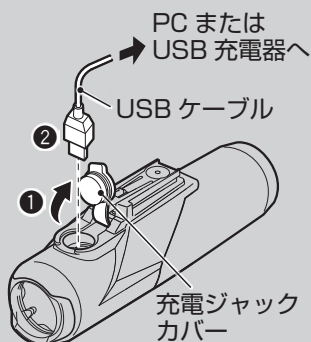

RECHARGEABLE HEADLIGHT

VOLT50™

HL-EL460RC-REAR
取扱説明書

JP

ご使用前に必ず本取扱説明書と別紙「バッテリーの取扱いについて」を最後まで読んで、いつでも見られるように大切に保管してください。

Design Pat. Pending
Copyright © 2013 CATEYE Co., Ltd.
EL460RCRSP13 130905 1

⚠️ ご注意

- リアリフレクター（赤色）が付いていない自転車の場合、夜間走行時は点灯でお使いください。道交法上、点滅はあくまで補助灯としての使用に限定し、リアリフレクター（赤色）と併用してください。
- 走行前にはライト本体がブラケットに確実に装着され、点灯すること、荷物等で光が遮られないことを確認してください。
- スイッチ操作は自転車が停止した状態で行ってください。
- 幼児の手の触れるところに放置しないでください。
- 不意のバッテリー切れに備え、予備のカートリッジバッテリーやライトの携行をおすすめします。
- 本製品は雨中の使用に耐えられる程度の防水能力です。水に浸けて使用しないでください。

1 充電方法

標準充電時間 約 6 h (USB 2.0)

クレードルでの充電

- ライト本体とPCまたは市販のUSB充電器をUSBケーブルで接続します。(①～②) スイッチもしくはクレードルのインジケータが点灯し充電が始まります。

インジケータ点灯	充電中
インジケータ消灯	充電完了

- ※ PC がスリープ状態では、充電できません。
- ※ USB充電器は500mA (USB2.0) 以上のものをお勧めします。