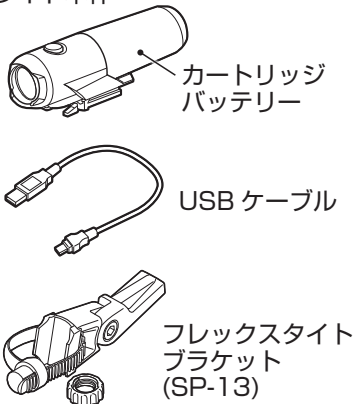

RECHARGEABLE HEADLIGHT

VOLT50™

HL-EL460RC-REAR
取扱説明書

JP

ご使用前に必ず本取扱説明書と別紙「バッテリーの取扱いについて」を最後まで読んで、いつでも見られるように大切に保管してください。

Design Pat. Pending
Copyright © 2013 CATEYE Co., Ltd.
EL460RCRSP13 130905 1

⚠️ ご注意

- リアリフレクター（赤色）が付いていない自転車の場合、夜間走行時は点灯でお使いください。道交法上、点滅はあくまで補助灯としての使用に限定し、リアリフレクター（赤色）と併用してください。
- 走行前にはライト本体がブラケットに確実に装着され、点灯すること、荷物等で光が遮られないことを確認してください。
- スイッチ操作は自転車が停止した状態で行ってください。
- 幼児の手の触れるところに放置しないでください。
- 不意のバッテリー切れに備え、予備のカートリッジバッテリーやライトの携行をおすすめします。
- 本製品は雨中の使用に耐えられる程度の防水能力です。水に浸けて使用しないでください。

1 充電方法

標準充電時間 約 6 h (USB 2.0)

クレードルでの充電

- ライト本体とPCまたは市販のUSB充電器をUSBケーブルで接続します。(①～②) スイッチもしくはクレードルのインジケータが点灯し充電が始まります。

インジケータ点灯	充電中
インジケータ消灯	充電完了

- ※ PC がスリープ状態では、充電できません。
- ※ USB充電器は500mA (USB2.0) 以上のものをお勧めします。

- 充電完了後は、USBケーブルを外し、充電ジャックカバーをしっかりと取付けます。

※ 標準充電時間および点灯時間は目安であり、使用時の環境により変化する場合があります。

※ オプションのクレードルを使用すると急速充電が可能です。(約3時間) クレードルで充電する場合は1A以上のUSB充電器をご使用ください。

2 シートポストへの取付方法

- シートポストにブラケットを取り付けます。(①～③)
- ライト本体をブラケットにカチッと音がするまで差込み、照射角度を調整します。(④) ライト本体を外すときはライト上面にあるレバー(⑤)を押しながら後方へ引抜きます。
- ネジ(⑥)を緩めて適度な角度に調整後、しっかり締付けます。