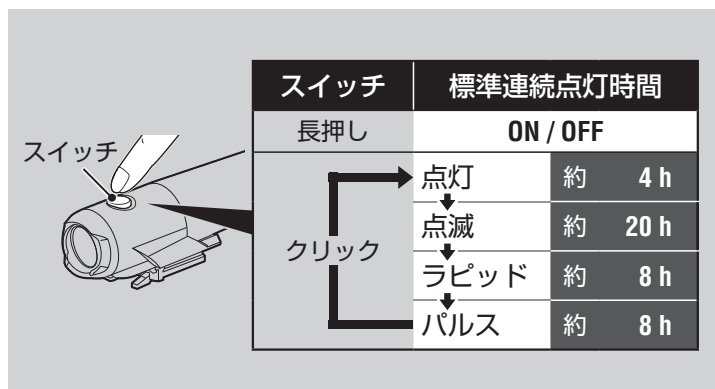

- 充電完了後は、USBケーブルを外し、充電ジャックカバーをしっかりと取付けます。

※ 標準充電時間および点灯時間は目安であり、使用時の環境により変化する場合があります。

※ オプションのクレードルを使用すると急速充電が可能です。(約3時間) クレードルで充電する場合は1A以上のUSB充電器をご使用ください。

2 シートポストへの取付方法

- シートポストにブラケットを取り付けます。(①～③)
- ライト本体をブラケットにカチッと音がするまで差込み、照射角度を調整します。(④) ライト本体を外すときはライト上面にあるレバー(⑤)を押しながら後方へ引抜きます。
- ネジ(⑥)を緩めて適度な角度に調整後、しっかり締付けます。

⚠️ 注意

- ダイヤルは必ず手で締付けてください。工具で強く締付けるとネジ山をつぶすおそれがあります。
- ブラケットのダイヤルやネジ(⑥)は定期的に確認し、緩みがない状態でご使用ください。
- バンドの切口はケガをしないように処理してください。

3 スイッチ操作 (点灯モード切替)

スイッチでオン・オフと点灯モードを切替えます。

オンにしたときは直前のモードで点灯します。

(モードメモリ機能)

電池残量について

スイッチが点灯すると電池残量は 20% 以下です。

できるだけ早く充電してください。

4 カートリッジバッテリーの交換方法

カートリッジバッテリーを反時計回りに回し、本体から取外します。カートリッジバッテリーを取付けるときは、カチッと止まるまでライトユニットにしっかりとねじ込んでください。

△注意

- 点灯時間に著しい低下がみられる場合は、バッテリーの寿命です。新しいカートリッジバッテリーに交換してください。
- カートリッジバッテリーを単品で保管する際、必ずキャップを付けてください。ショートによる破損や火災の恐れがあります。