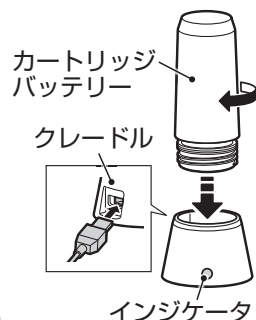

クレードルでの充電

1. ライト本体とPCまたは市販のUSB充電器をUSBケーブルで接続します。(①～②) スイッチもしくはクレードルのインジケータが点灯し充電が始まります。

インジケータ点灯	充電中
インジケータ消灯	充電完了

- ※ PC がスリープ状態では、充電できません。
- ※ USB充電器は500mA (USB2.0) 以上のものをお勧めします。

1. 充電完了後は、USBケーブルを外し、充電ジャックカバーをしっかりと取付けます。

※ 標準充電時間および点灯時間は目安であり、使用時の環境により変化する場合があります。

※ オプションのクレードルを使用すると急速充電が可能です。(約3時間) クレードルで充電する場合は1A以上のUSB充電器をご使用ください。