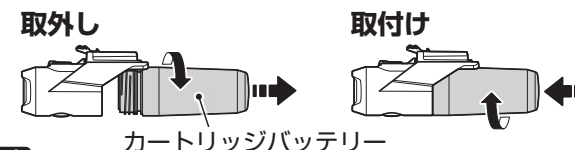

4 カートリッジバッテリーの交換方法

カートリッジバッテリーを反時計回りに回し、本体から取外します。カートリッジバッテリーを取付けるときは、カチッと止まるまでライトユニットにしっかりとねじ込んでください。

△注意

- 点灯時間に著しい低下がみられる場合は、バッテリーの寿命です。新しいカートリッジバッテリーに交換してください。
- カートリッジバッテリーを単品で保管する際、必ずキャップを付けてください。ショートによる破損や火災の恐れがあります。

製品仕様

使用光源	高輝度 LED1 灯
カートリッジバッテリー	Li-ion 3.6v 2200 mAh
充電	マイクロ USB プラグ
連続点灯時間	点灯 : 約 4 時間 点滅 : 約 20 時間 ラビッド : 約 8 時間 パルス : 約 8 時間 ※ 気温 20 度での平均点灯時間
標準充電時間	約 6 時間 (USB2.0)
使用温度範囲	充電時 : 5℃ ~ 40℃ 点灯時 : -10℃ ~ 40℃
繰返し充放電回数	標準 300 回 (定格容量の 70% の容量低下まで)
本体寸法・重量	111.5 x 31 x 38 mm / 120 g (カートリッジバッテリーを含む)

※仕様および外観は改良のため予告なく変更することがあります。

製品保証について

2 年保証 : ライト本体のみ (カートリッジバッテリーの劣化は除く)

正常な使用状態で故障した場合は無料修理・交換いたします。返品にあたっては、お客様の連絡先・故障状況を明記の上、ご購入日が確認できる領収書のコピー等を添えて、当社宛に直接お送りください。ご購入日が特定できない場合、保証期間は製造年月日から起算させていただきます。事故などによる外的要因や取扱説明書に記載していない用途・方法での誤使用による要因では保証の対象外となります。なお、お送りいただく際の送料はお客様にてご負担願います。修理完了後、送料弊社負担でお届けさせていただきます。

ホームページ上でこの製品のユーザー登録が行えます。ご登録いただくと、ご希望によりメールマガジンを配信させていただきます。
<http://www.cateye.com/jp/support/register/>

[宛先] 株式会社 **キャットアイ** カスタマーサービス
〒546-0041 大阪市東住吉区桑津 2 丁目 8 番 25 号
TEL: (06)6719-6863 ダイヤルイン
FAX: (06)6719-6033
ホームページ <http://www.cateye.com>
Eメール support@cateye.co.jp