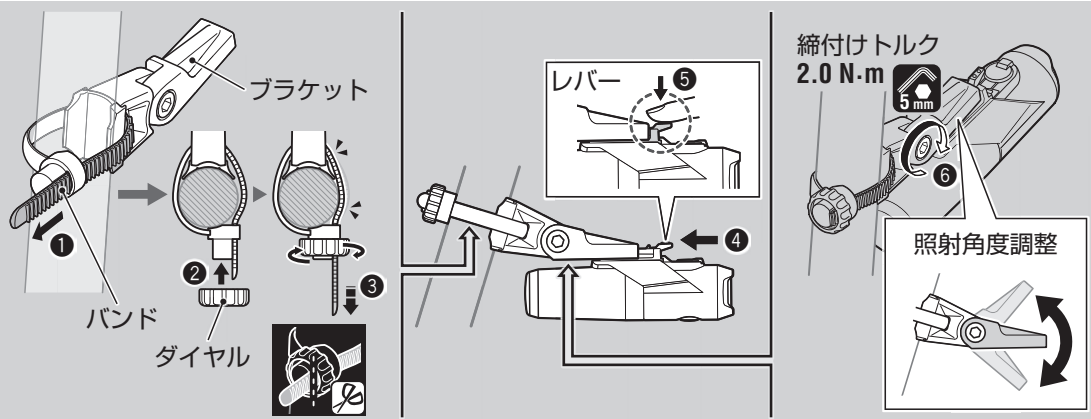

1 充電方法

標準充電時間 約 6 h (USB 2.0)

クレードルでの充電

- ライト本体とPCまたは市販のUSB充電器をUSBケーブルで接続します。(①～②) スイッチもしくはクレードルのインジケータが点灯し充電が始まります。

インジケータ点灯	充電中
インジケータ消灯	充電完了

- ※ PC がスリープ状態では、充電できません。
- ※ USB充電器は500mA (USB2.0) 以上のものをお勧めします。

- 充電完了後は、USBケーブルを外し、充電ジャックカバーをしっかりと取付けます。

※ 標準充電時間および点灯時間は目安であり、使用時の環境により変化する場合があります。

※ オプションのクレードルを使用すると急速充電が可能です。(約3時間) クレードルで充電する場合は1A以上のUSB充電器をご使用ください。

2 シートポストへの取付方法

- シートポストにブラケットを取り付けます。(①～③)
- ライト本体をブラケットにカチッと音がするまで差込み、照射角度を調整します。(④) ライト本体を外すときはライト上面にあるレバー(⑤)を押しながら後方へ引抜きます。
- ネジ(⑥)を緩めて適度な角度に調整後、しっかり締付けます。