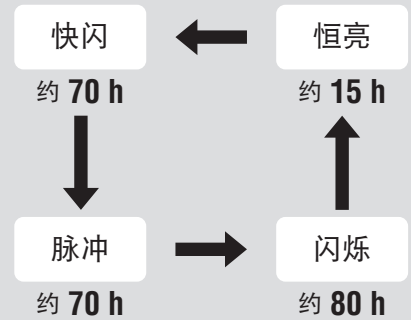

灯具会启动之前所选的灯光模式。

长压

**ON ↔ OFF**

按压一次

切换灯光模式

**规格**

- 电池  
锂电池 (CR2032) x 2
- 操作时间  
快闪: 约 70 小时  
脉冲: 约 70 小时  
闪烁: 约 80 小时  
恒亮: 约 15 小时  
※ 常温 (20 度) 下平均使用寿命
- 温度范围  
-10℃ ~ 40℃
- 尺寸 / 重量  
30.6 x 30.6 x 26.9 mm / 20 g (含电池)
- ※ 本公司保留修改规格与设计的权利，恕不另行通知。