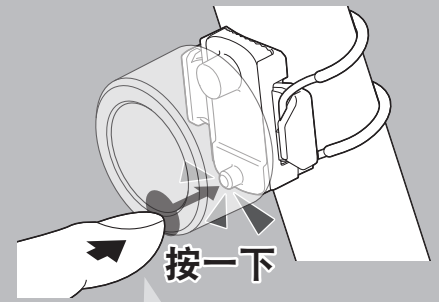

Design Pat. Pending  
Copyright© 2013 CATEYE Co., Ltd.  
SLLD130R-130410 3

**在使用产品之前，请通读本手册并妥善保存，以备今后使用。**

**注意**

- 若孩童不慎吞入电池，请立即就医。
- 请确定灯具完全密闭，以免损及灯具的防水能力。
- 操作开关时，请先停下车。
- 请让灯具远离儿童。
- 请勿将电池的正负极装错。
- 请勿混合新旧电池使用。

灯具会启动之前所选的灯光模式。

长压

**ON ↔ OFF**

按压一次

切换灯光模式

**规格**

- 电池  
锂电池 (CR2032) x 2
- 操作时间  
快闪: 约 70 小时  
脉冲: 约 70 小时  
闪烁: 约 80 小时  
恒亮: 约 15 小时  
※ 常温 (20 度) 下平均使用寿命
- 温度范围  
-10℃ ~ 40℃
- 尺寸 / 重量  
30.6 x 30.6 x 26.9 mm / 20 g (含电池)
- ※ 本公司保留修改规格与设计的权利，恕不另行通知。