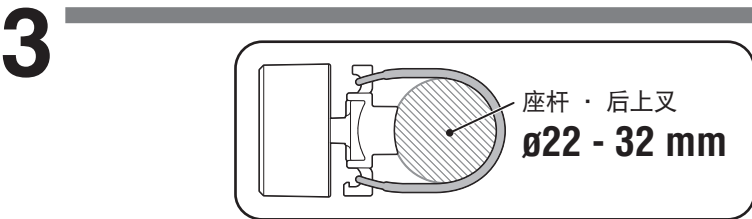

灯具会启动之前所选的灯光模式。

长压

**ON ↔ OFF**

按压一次

切换灯光模式

**规格**

- 电池  
锂电池 (CR2032) x 2
- 操作时间  
快闪: 约 70 小时  
脉冲: 约 70 小时  
闪烁: 约 80 小时  
恒亮: 约 15 小时  
※ 常温 (20 度) 下平均使用寿命
- 温度范围  
-10℃ ~ 40℃
- 尺寸 / 重量  
30.6 x 30.6 x 26.9 mm / 20 g (含电池)
- ※ 本公司保留修改规格与设计的权利，恕不另行通知。