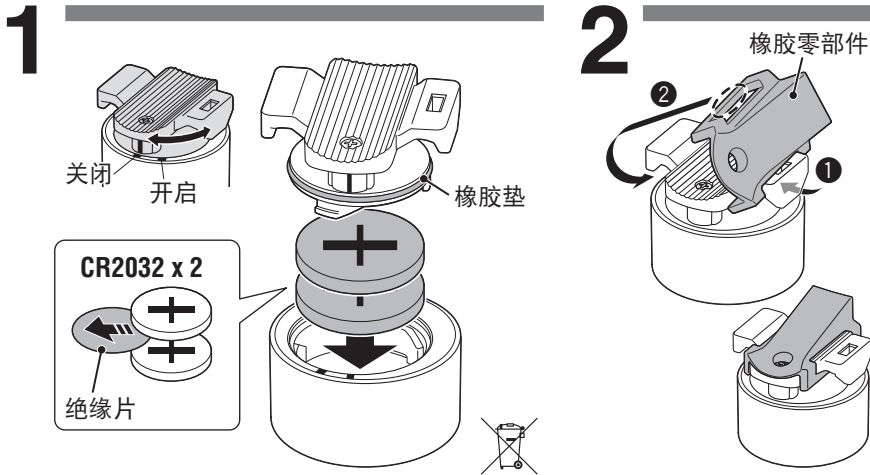

Design Pat. Pending  
Copyright© 2013 CATEYE Co., Ltd.  
SLLD130R-130410 3

**在使用产品之前，请通读本手册并妥善保存，以备今后使用。**

**注意**

- 若孩童不慎吞入电池，请立即就医。
- 请确定灯具完全密闭，以免损及灯具的防水能力。
- 操作开关时，请先停下车。
- 请让灯具远离儿童。
- 请勿将电池的正负极装错。
- 请勿混合新旧电池使用。

灯具会启动之前所选的灯光模式。

长压

**ON ↔ OFF**

按压一次

切换灯光模式

**规格**

- 电池  
锂电池 (CR2032) x 2
- 操作时间  
快闪: 约 70 小时  
脉冲: 约 70 小时  
闪烁: 约 80 小时  
恒亮: 约 15 小时  
※ 常温 (20 度) 下平均使用寿命
- 温度范围  
-10℃ ~ 40℃
- 尺寸 / 重量  
30.6 x 30.6 x 26.9 mm / 20 g (含电池)
- ※ 本公司保留修改规格与设计的权利，恕不另行通知。