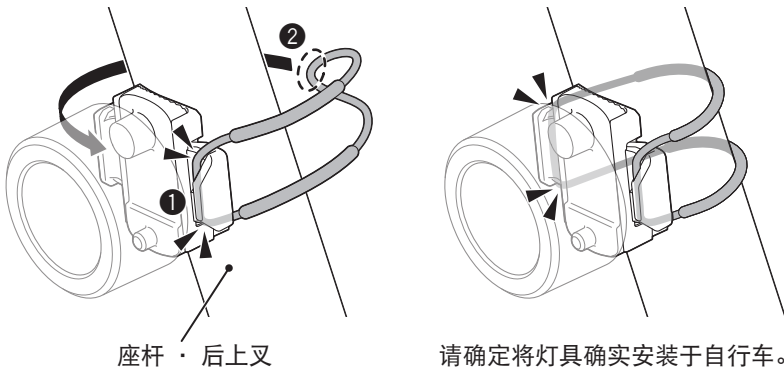

Design Pat. Pending  
Copyright© 2013 CATEYE Co., Ltd.  
SLLD130R-130410 3

**在使用产品之前，请通读本手册并妥善保存，以备今后使用。**

**注意**

- 若孩童不慎吞入电池，请立即就医。
- 请确定灯具完全密闭，以免损及灯具的防水能力。
- 操作开关时，请先停下车。
- 请让灯具远离儿童。
- 请勿将电池的正负极装错。
- 请勿混合新旧电池使用。

灯具会启动之前所选的灯光模式。

长压

**ON ↔ OFF**

按压一次

切换灯光模式

**规格**

- 电池  
锂电池 (CR2032) x 2
- 操作时间  
快闪: 约 70 小时  
脉冲: 约 70 小时  
闪烁: 约 80 小时  
恒亮: 约 15 小时  
※ 常温 (20 度) 下平均使用寿命
- 温度范围  
-10℃ ~ 40℃
- 尺寸 / 重量  
30.6 x 30.6 x 26.9 mm / 20 g (含电池)
- ※ 本公司保留修改规格与设计的权利，恕不另行通知。