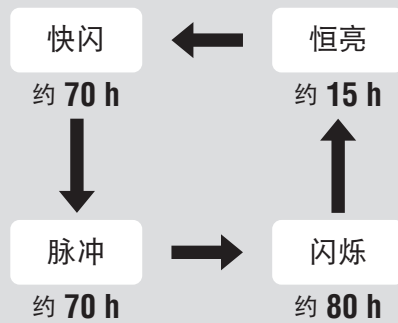

Design Pat. Pending
Copyright© 2013 CATEYE Co., Ltd.
SLLD130F-130410 3

在使用产品之前，请通读本手册并妥善保存，以备今后使用。

注意

- 若孩童不慎吞入电池，请立即就医。
- 请确定灯具完全密闭，以免损及灯具的防水能力。
- 操作开关时，请先停下车。
- 请让灯具远离儿童。
- 请勿将电池的正负极装错。
- 请勿混合新旧电池使用。

灯具会启动之前所选的灯光模式。

长压
ON ↔ OFF

按压一次
切换灯光模式

规格

- 电池
锂电池 (CR2032) x 2
- 操作时间
快闪: 约 70 小时
脉冲: 约 70 小时
闪烁: 约 80 小时
恒亮: 约 15 小时
※常温 (20 度) 下平均使用寿命
- 温度范围
-10°C ~ 40°C
- 尺寸 / 重量
30.6 x 30.6 x 26.9 mm / 20 g (含电池)
- ※本公司保留修改规格与设计的权利，恕不另行通知。