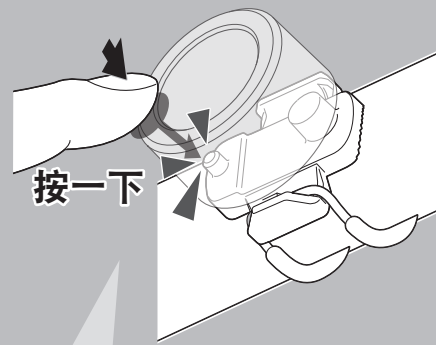

Design Pat. Pending
Copyright© 2013 CATEYE Co., Ltd.
SLLD130F-130410 3

在使用产品之前，请通读本手册并妥善保存，以备今后使用。

注意

- 若孩童不慎吞入电池，请立即就医。
- 请确定灯具完全密闭，以免损及灯具的防水能力。
- 操作开关时，请先停下车。
- 请让灯具远离儿童。
- 请勿将电池的正负极装错。
- 请勿混合新旧电池使用。

灯具会启动之前所选的灯光模式。

长压
ON ↔ OFF

按压一次
切换灯光模式

规格

- 电池
锂电池 (CR2032) x 2
- 操作时间
快闪: 约 70 小时
脉冲: 约 70 小时
闪烁: 约 80 小时
恒亮: 约 15 小时
※常温 (20 度) 下平均使用寿命
- 温度范围
-10°C ~ 40°C
- 尺寸 / 重量
30.6 x 30.6 x 26.9 mm / 20 g (含电池)
- ※本公司保留修改规格与设计的权利，恕不另行通知。