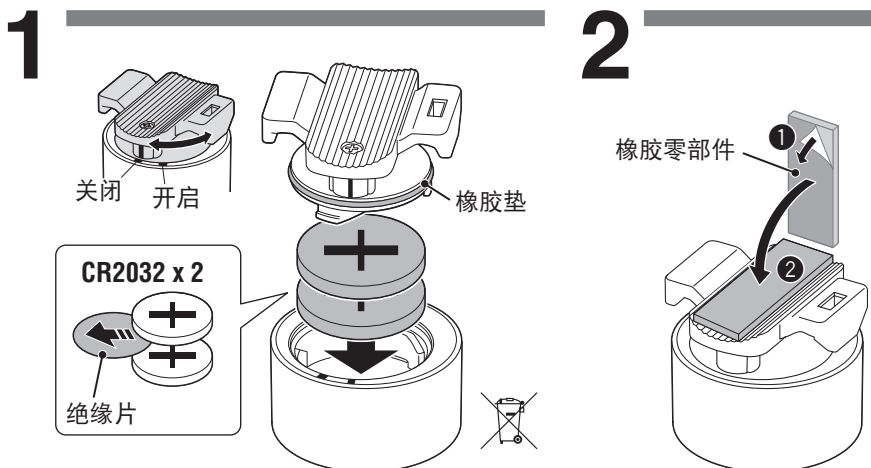

Design Pat. Pending
Copyright© 2013 CATEYE Co., Ltd.
SLLD130F-130410 3

在使用产品之前，请通读本手册并妥善保存，以备今后使用。

注意

- 若孩童不慎吞入电池，请立即就医。
- 请确定灯具完全密闭，以免损及灯具的防水能力。
- 操作开关时，请先停下车。
- 请让灯具远离儿童。
- 请勿将电池的正负极装错。
- 请勿混合新旧电池使用。

灯具会启动之前所选的灯光模式。

长压
ON ↔ OFF

按压一次
切换灯光模式

规格

- 电池
锂电池 (CR2032) x 2
- 操作时间
快闪: 约 70 小时
脉冲: 约 70 小时
闪烁: 约 80 小时
恒亮: 约 15 小时
※常温 (20 度) 下平均使用寿命
- 温度范围
-10°C ~ 40°C
- 尺寸 / 重量
30.6 x 30.6 x 26.9 mm / 20 g (含电池)
- ※本公司保留修改规格与设计的权利，恕不另行通知。