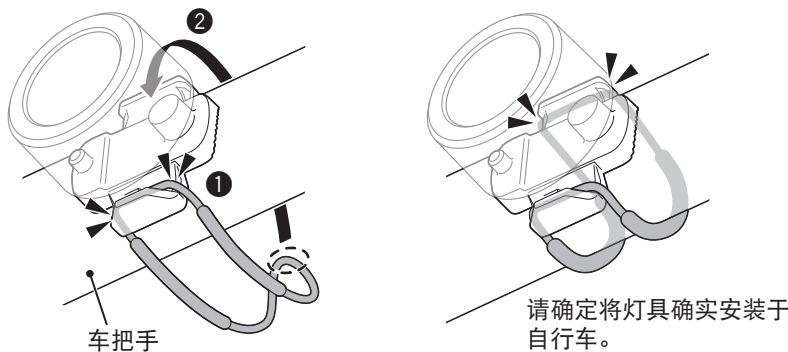

Design Pat. Pending
Copyright© 2013 CATEYE Co., Ltd.
SLLD130F-130410 3

在使用产品之前，请通读本手册并妥善保存，以备今后使用。

注意

- 若孩童不慎吞入电池，请立即就医。
- 请确定灯具完全密闭，以免损及灯具的防水能力。
- 操作开关时，请先停下车。
- 请让灯具远离儿童。
- 请勿将电池的正负极装错。
- 请勿混合新旧电池使用。

灯具会启动之前所选的灯光模式。

长压
ON ↔ OFF

按压一次
切换灯光模式

规格

- 电池
锂电池 (CR2032) x 2
- 操作时间
快闪: 约 70 小时
脉冲: 约 70 小时
闪烁: 约 80 小时
恒亮: 约 15 小时
※常温 (20 度) 下平均使用寿命
- 温度范围
-10°C ~ 40°C
- 尺寸 / 重量
30.6 x 30.6 x 26.9 mm / 20 g (含电池)
- ※本公司保留修改规格与设计的权利，恕不另行通知。