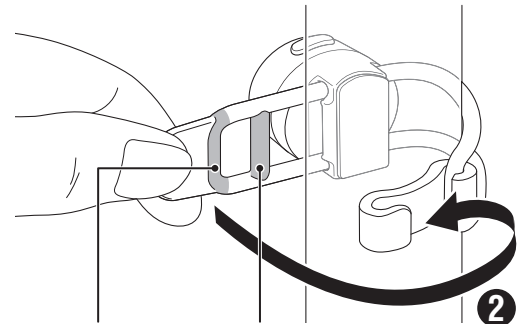

## ⚠ 注意

- 請勿使用已受損的橡皮筋。
- 請讓燈具遠離兒童。
- 請確定燈具完全密閉，以免損及燈具的防水能力。
- 操作開關時，請先停下單車。
- 請勿將電池的正負極裝錯。
- 請勿混合新舊電池使用。
- 如使用非指定的電池，則可能會有電池破裂的危險性。為避免用盡的電池被誤吞，要實施管理，請依照地區所規定的方法進行處置。
- 本產品於正常使用下具防水性，可在雨天時使用。但請勿刻意將本產品浸泡在水中。

## 1 安裝方法

請緊密固定於安裝位置。

~ Ø32 mm

Ø22 mm ~