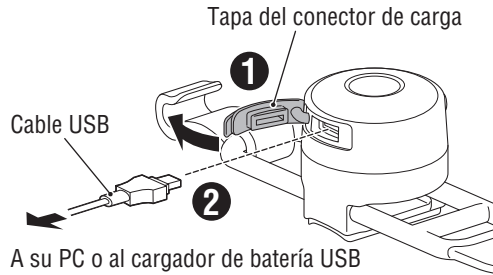

PRECAUCIONES RELACIONADAS CON EL DESECHO

Cuando se deshaga de la unidad luminosa, quite la batería recargable interna y deshágase de ella conforme a las normativas locales.

1 CARGA

Tiempo de carga estándar

Aproximadamente (USB 2.0) **3h**

CERRAR LA TAPA DEL CONECTOR DE CARGA

2 INSTALACIÓN

Acoplar de forma segura en la posición de instalación.

3 USO

A luz se encenderá en el modo de iluminación previamente seleccionado.