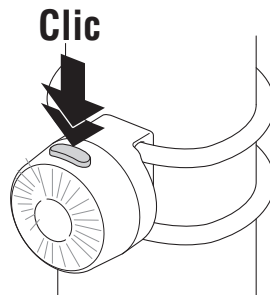

Aproximadamente (USB 2.0) **3h**

CERRAR LA TAPA DEL CONECTOR DE CARGA

2 INSTALACIÓN

Acoplar de forma segura en la posición de instalación.

3 USO

A luz se encenderá en el modo de iluminación previamente seleccionado.