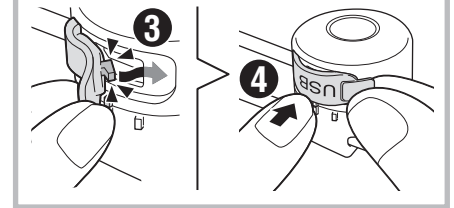

PRECAUCIONES RELACIONADAS CON EL DESECHO

Cuando se deshaga de la unidad luminosa, quite la batería recargable interna y deshágase de ella conforme a las normativas locales.

1 CARGA

Tiempo de carga estándar

Aproximadamente (USB 2.0) **3h**

CERRAR LA TAPA DEL CONECTOR DE CARGA

2 INSTALACIÓN

Acoplar de forma segura en la posición de instalación.

3 USO

A luz se encenderá en el modo de iluminación previamente seleccionado.