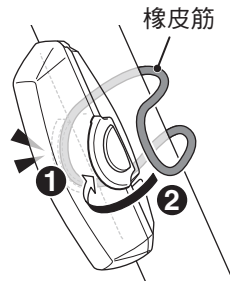

橡皮筋 (大/小)

遮光貼片
※僅限前燈用
(透明鏡片)

1 充電方法

❗ 使用前請務必充電。

連接 PC 或 USB 充電器

開關 (指示燈)

充電中

充電完成

標準充電時間

約 2 小時
(USB 2.0)

2 安裝方法

若您在行進中受到燈光干擾，請使用遮光貼片。
※僅限前燈用
(透明鏡片)

or

請緊密固定於安裝位置。

ø12 - 32 mm

OPTION : Sharp Aero 專用橡膠底座