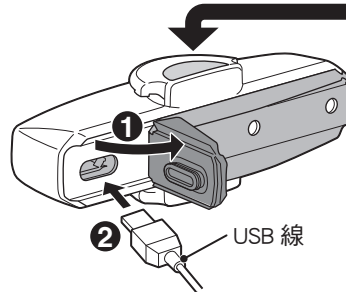

橡皮筋 (大/小)

遮光貼片
※僅限前燈用
(透明鏡片)

1 充電方法

❗ 使用前請務必充電。

連接 PC 或 USB 充電器

開關 (指示燈)

充電中

充電完成