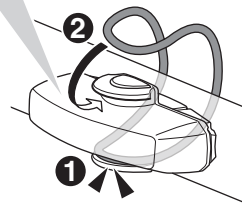

橡皮筋 (大/小)

遮光貼片
※僅限前燈用
(透明鏡片)

1 充電方法

❗ 使用前請務必充電。

連接 PC 或 USB 充電器

開關 (指示燈)

充電中

充電完成

標準充電時間

約 2 小時
(USB 2.0)

2 安裝方法

若您在行進中受到燈光干擾，請使用遮光貼片。
※僅限前燈用
(透明鏡片)

or

請緊密固定於安裝位置。

ø12 - 32 mm

OPTION : Sharp Aero 專用橡膠底座

請在有銳角的固定物上，使用 Sharp Aero 專用橡膠底座。

※僅限尾燈用 (紅色鏡片)

OPTION : Spacer X

3 使用方法

電池自動節電功能：
當電量所剩不多時，開關會閃爍，且模式會改為閃爍。請儘早充電。

長壓

ON ↔ OFF

按壓一次