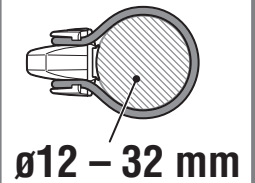

標準充電時間

約 2 小時
(USB 2.0)

2 安裝方法

若您在行進中受到燈光干擾，請使用遮光貼片。
※僅限前燈用
(透明鏡片)

or

請緊密固定於安裝位置。

ø12 - 32 mm

OPTION : Sharp Aero 專用橡膠底座