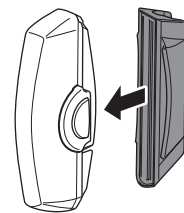

標準充電時間

約 2 小時
(USB 2.0)

2 安裝方法

若您在行進中受到燈光干擾，請使用遮光貼片。
※僅限前燈用
(透明鏡片)

or

請緊密固定於安裝位置。

ø12 - 32 mm

OPTION : Sharp Aero 專用橡膠底座

請在有銳角的固定物上，使用 Sharp Aero 專用橡膠底座。

※僅限尾燈用 (紅色鏡片)

OPTION : Spacer X

3 使用方法

電池自動節電功能：
當電量所剩不多時，開關會閃爍，且模式會改為閃爍。請儘早充電。

長壓

ON ↔ OFF

按壓一次