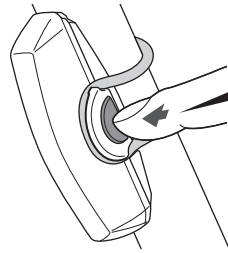

請在有銳角的固定物上，使用 Sharp Aero 專用橡膠底座。

※僅限尾燈用 (紅色鏡片)

OPTION : Spacer X

3 使用方法

電池自動節電功能：
當電量所剩不多時，開關會閃爍，且模式會改為閃爍。請儘早充電。

長壓

ON ↔ OFF

按壓一次