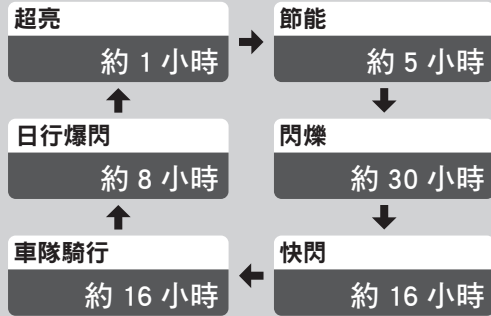

電池自動節電功能：
當電量所剩不多時，開關會閃爍，且模式會改為閃爍。請儘早充電。

長壓

ON ↔ OFF

按壓一次

切換燈光模式