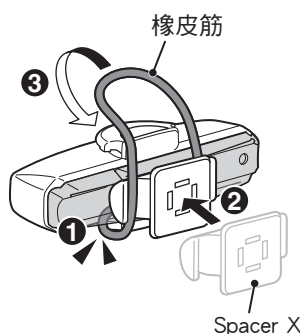

橡皮筋 (大/小)

遮光貼片
※僅限前燈用
(透明鏡片)

1 充電方法

❗ 使用前請務必充電。

連接 PC 或 USB 充電器

開關 (指示燈)

充電中

充電完成

標準充電時間

約 2 小時
(USB 2.0)

2 安裝方法

若您在行進中受到燈光干擾，請使用遮光貼片。
※僅限前燈用
(透明鏡片)

or

請緊密固定於安裝位置。

ø12 - 32 mm

OPTION : Sharp Aero 專用橡膠底座

請在有銳角的固定物上，使用 Sharp Aero 專用橡膠底座。

※僅限尾燈用 (紅色鏡片)

OPTION : Spacer X

3 使用方法

電池自動節電功能：
當電量所剩不多時，開關會閃爍，且模式會改為閃爍。請儘早充電。

長壓

ON ↔ OFF

按壓一次