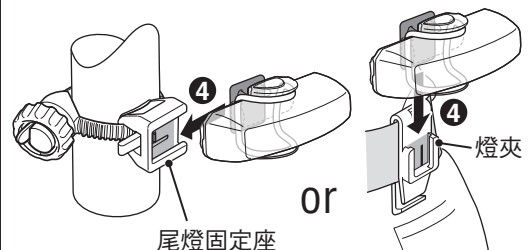

標準充電時間

約 2 小時
(USB 2.0)

2 安裝方法

若您在行進中受到燈光干擾，請使用遮光貼片。
※僅限前燈用
(透明鏡片)

or

請緊密固定於安裝位置。

ø12 - 32 mm

OPTION : Sharp Aero 專用橡膠底座

請在有銳角的固定物上，使用 Sharp Aero 專用橡膠底座。

※僅限尾燈用 (紅色鏡片)

OPTION : Spacer X

3 使用方法

電池自動節電功能：
當電量所剩不多時，開關會閃爍，且模式會改為閃爍。請儘早充電。

長壓

ON ↔ OFF

按壓一次