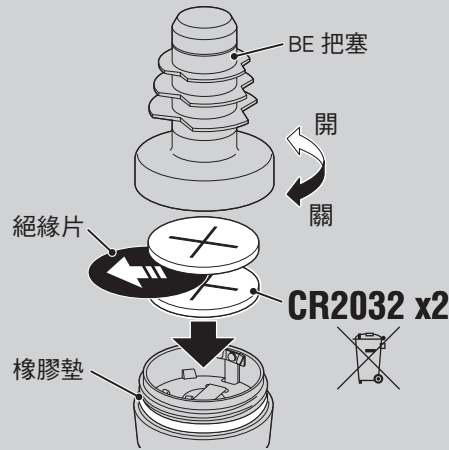

初次使用前 / 更換電池

1 安裝方法

2 開關操作

※出廠預載的電池壽命可能少於上述的規格值。

規格

電池 : 鋰電 (CR2032) x 2
溫度範圍 : -10°C ~ 40°C
尺寸 / 重量 : 26 x 26 x 51.8 mm
(僅保證燈具) /
約 26 g (含電池)

備用零件

1665150
鋰電池
(CR2032)