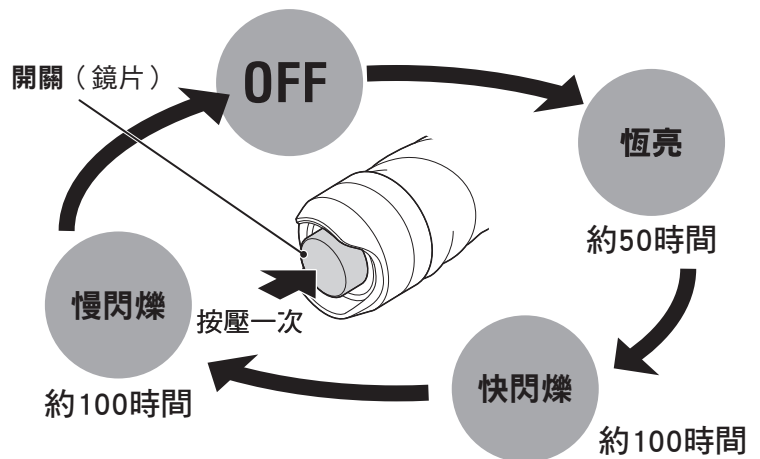

初次使用前 / 更換電池

1 安裝方法

2 開關操作

※出廠預載的電池壽命可能少於上述的規格值。

規格

電池 : 鋰電 (CR2032) x 2
溫度範圍 : -10°C ~ 40°C
尺寸 / 重量 : 26 x 26 x 51.8 mm
(僅保證燈具) /
約 26 g (含電池)

備用零件

1665150
鋰電池
(CR2032)