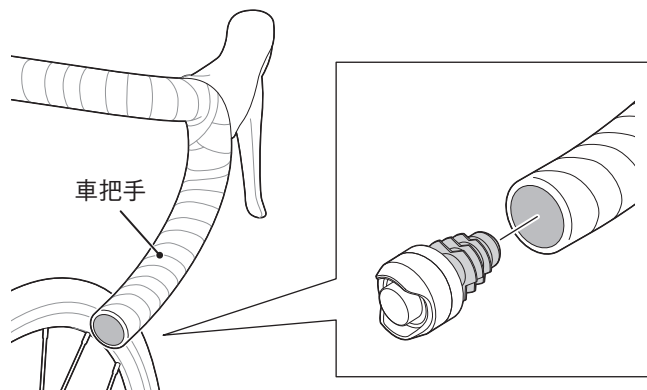

初次使用前 / 更換電池

1 安裝方法

2 開關操作

※出廠預載的電池壽命可能少於上述的規格值。

規格

電池 : 鋰電 (CR2032) x 2
溫度範圍 : -10°C ~ 40°C
尺寸 / 重量 : 26 x 26 x 51.8 mm
(僅保證燈具) /
約 26 g (含電池)

備用零件

1665150
鋰電池
(CR2032)