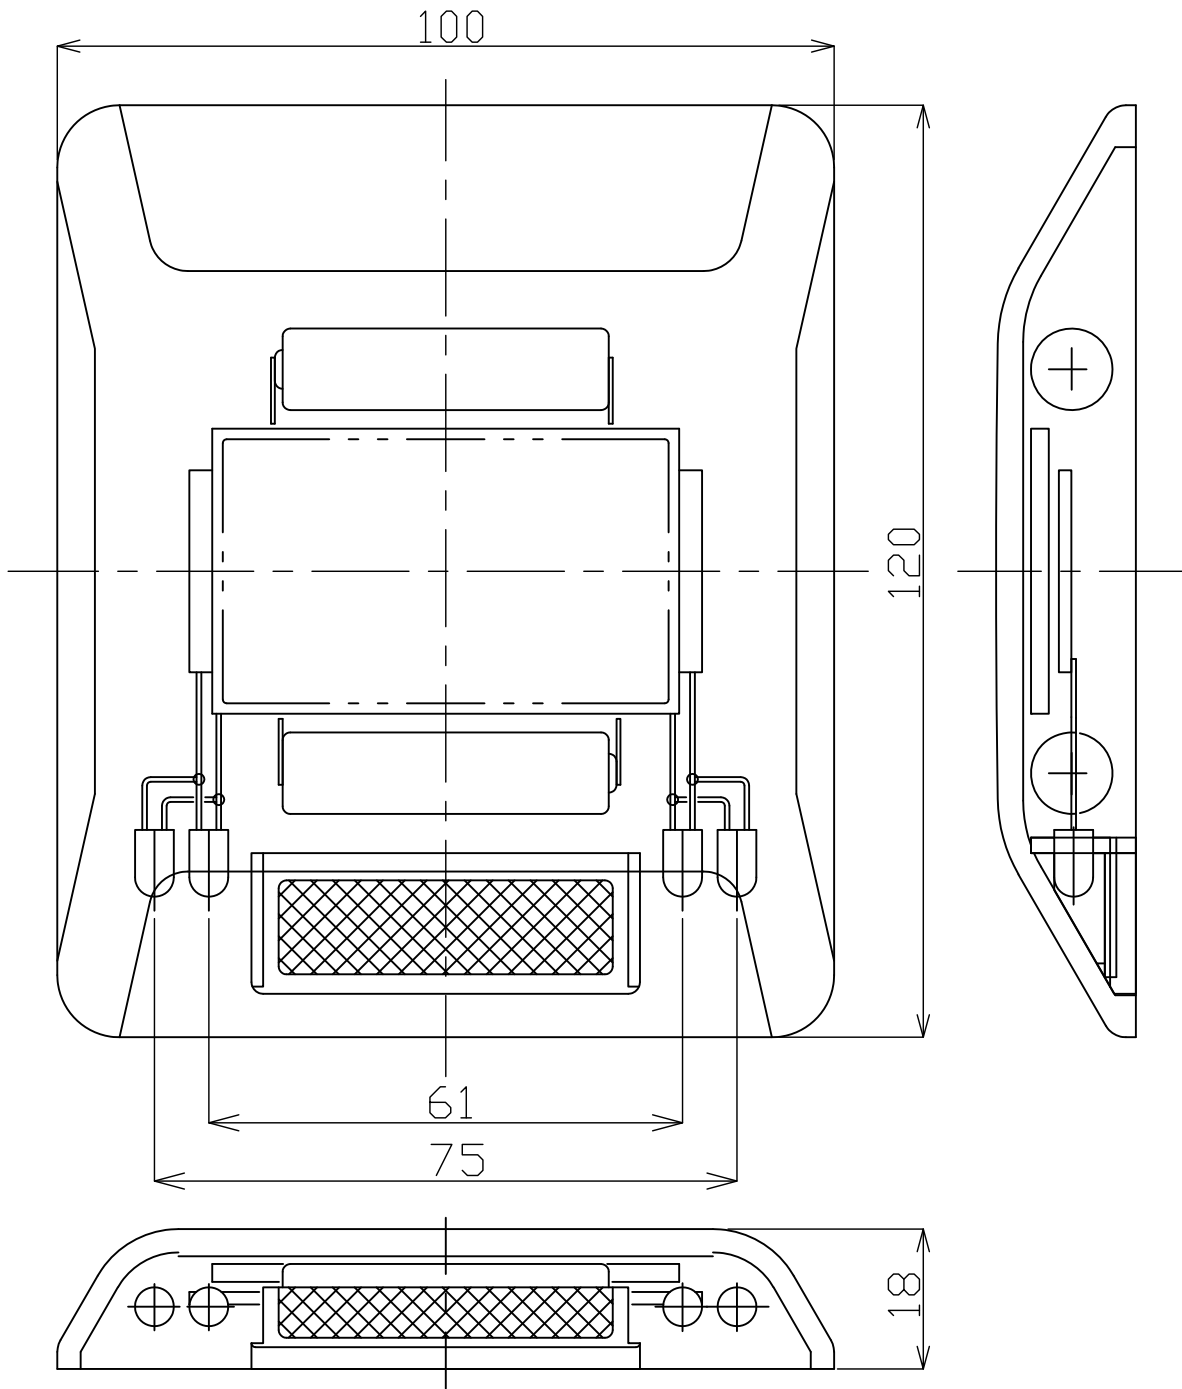

両面発光タイプ

※ 反射板の色：蛍光黄色

LED仕様		
型式	色	数量
LE-260-R	赤	4
LE-260-A	黄	4

TITLE 製品名	自発光式縁石鎮		DATE 製図年月日	1999.9.27
MODEL 型式	LE-260		DR.BY 製図	中出
TOLERANCE 一般公差	SCALE 縮尺	1 / 1	CH'D.BY 検図	
			APP'D.BY 承認	

CAT EYE CO., LTD. OSAKA, JAPAN

片面発光タイプ

※ 反射板の色：蛍光黄色

LED仕様		
型式	色	数量
LE-260-R-2	赤	4
LE-260-A-2	黄	4

TITLE 製品名	自発光式縁石鉢		DATE 製図年月日	2016.4.12
MODEL 型式	LE-260		DR.BY 製図	中出
TOLERANCE 一般公差	SCALE 縮尺	1 / 1	CH'D.BY 検図	APP'D.BY 承認

CATEYE CO., LTD. OSAKA, JAPAN