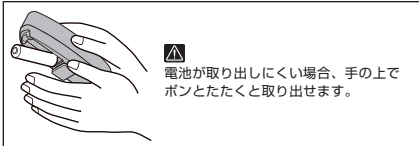

RAPID 5

TL-LD650
取扱説明書

取扱説明書をよく読み、読んだ後は保管してください。

066610717 1

ご注意

- ・走行前には、ブラケットに確実に装着していること、点灯すること、荷物などで光が遮られないことを確認してください。
- ・ライトは運転に支障のない位置に取付けてください。
- ・ブラケットは、ガタつかないようにしっかりと締め付け固定し、定期的に取り付け状態を確認してください。
- ・ライトの着脱やスイッチ操作は、自転車を停止した状態で行ってください。
- ・乾電池は＋－を間違えないでください。
- ・乾電池はアルカリ電池をお勧めします。
- ・この商品は完全防水ではありません。故障の原因になるので、雨天での使用後は水分をよくふきとってください。
- ・長期間使用しない場合は乾電池を取り外し、保管してください。長期間放置すると乾電池が液漏れを起こし故障の原因になる場合があります。
- ・盗難防止のため、自転車から離れる際はライトを外す事をお勧めします。
- ・付属の乾電池はモニター用ですので、点灯時間が短い場合があります。

電池交換

スイッチ操作

ON/OFF 長押し

押す：モード切替

- ラピッド (Up to 50hr.)
- ↓
- パルス (Up to 50hr.)
- ↓
- 点滅 (Up to 100hr.)
- ↓
- 点灯 (Up to 15hr.)

自転車への取付

スペアパーツ

5342280 (SP-11)
FlexTight™ブラケット