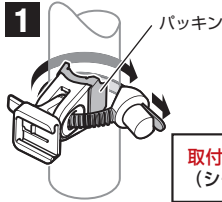

電池交換

スイッチ操作

ON/OFF 長押し

押す：モード切替

- ラピッド (Up to 50hr.)
- ↓
- パルス (Up to 50hr.)
- ↓
- 点滅 (Up to 100hr.)
- ↓
- 点灯 (Up to 15hr.)

自転車への取付

スペアパーツ

5342280 (SP-11)
FlexTight™ブラケット

5446510 (RM-1)
サドル用ブラケット

5445620
リアラックブラケット

5440900N
クリップ

オプション

MODEL : TL-LD650

仕様	連続使用時間(アルカリ乾電池使用時)
	：約 50 時間(ラピッド)
	：約 50 時間(パルス)
	：約 100 時間(点滅)
	：約 15 時間(点灯)
	サイズ：104.0×22.0×38.3mm
	ウエイト：55g(本体・乾電池のみ)
	光源：レッドLED×5
	電池：単4形乾電池×2