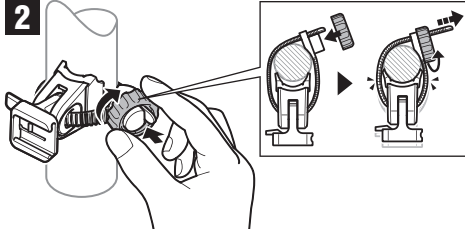

電池交換

スイッチ操作

ON/OFF 長押し

押す：モード切替

- ラピッド (Up to 50hr.)
- ↓
- パルス (Up to 50hr.)
- ↓
- 点滅 (Up to 100hr.)
- ↓
- 点灯 (Up to 15hr.)

自転車への取付

スペアパーツ

5342280 (SP-11)
FlexTight™ブラケット