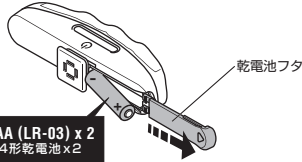

RAPID 5

TL-LD650
取扱説明書

取扱説明書をよく読み、読んだ後は保管してください。

066610717 1

ご注意

- ・走行前には、ブラケットに確実に装着していること、点灯すること、荷物などで光が遮られないことを確認してください。
- ・ライトは運転に支障のない位置に取付けてください。
- ・ブラケットは、ガタつかないようにしっかりと締め付け固定し、定期的に取り付け状態を確認してください。
- ・ライトの着脱やスイッチ操作は、自転車を停止した状態で行ってください。
- ・乾電池は＋－を間違えないでください。
- ・乾電池はアルカリ電池をお勧めします。
- ・この商品は完全防水ではありません。故障の原因になるので、雨天での使用後は水分をよくふきとってください。
- ・長期間使用しない場合は乾電池を取り外し、保管してください。長期間放置すると乾電池が液漏れを起こし故障の原因になる場合があります。
- ・盗難防止のため、自転車から離れる際はライトを外す事をお勧めします。
- ・付属の乾電池はモニター用ですので、点灯時間が短い場合があります。

電池交換

スイッチ操作

ON/OFF 長押し

押す：モード切替

- ラピッド (Up to 50hr.)
- ↓
- パルス (Up to 50hr.)
- ↓
- 点滅 (Up to 100hr.)
- ↓
- 点灯 (Up to 15hr.)

自転車への取付

スペアパーツ

5342280 (SP-11)
FlexTight™ブラケット