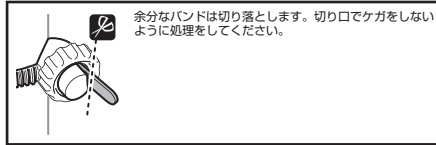

電池交換

スイッチ操作

ON/OFF 長押し

押す：モード切替

- ラピッド (Up to 50hr.)
- ↓
- パルス (Up to 50hr.)
- ↓
- 点滅 (Up to 100hr.)
- ↓
- 点灯 (Up to 15hr.)

自転車への取付

スペアパーツ

5342280 (SP-11)
FlexTight™ブラケット