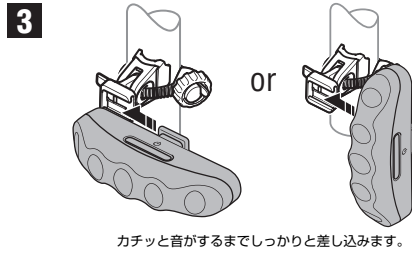

RAPID 5

TL-LD650
取扱説明書

取扱説明書をよく読み、読んだ後は保管してください。

066610717 1

ご注意

- ・走行前には、ブラケットに確実に装着していること、点灯すること、荷物などで光が遮られないことを確認してください。
- ・ライトは運転に支障のない位置に取付けてください。
- ・ブラケットは、ガタつかないようにしっかりと締め付け固定し、定期的に取り付け状態を確認してください。
- ・ライトの着脱やスイッチ操作は、自転車を停止した状態で行ってください。
- ・乾電池は＋－を間違えないでください。
- ・乾電池はアルカリ電池をお勧めします。
- ・この商品は完全防水ではありません。故障の原因になるので、雨天での使用後は水分をよくふきとってください。
- ・長期間使用しない場合は乾電池を取り外し、保管してください。長期間放置すると乾電池が液漏れを起こし故障の原因になる場合があります。
- ・盗難防止のため、自転車から離れる際はライトを外す事をお勧めします。
- ・付属の乾電池はモニター用ですので、点灯時間が短い場合があります。

電池交換

スイッチ操作

ON/OFF 長押し

押す：モード切替

- ラピッド (Up to 50hr.)
- ↓
- パルス (Up to 50hr.)
- ↓
- 点滅 (Up to 100hr.)
- ↓
- 点灯 (Up to 15hr.)

自転車への取付

スペアパーツ

5342280 (SP-11)
FlexTight™ブラケット

5446510 (RM-1)
サドル用ブラケット

5445620
リアラックブラケット

5440900N
クリップ

オプション

MODEL : TL-LD650

仕様	連続使用時間(アルカリ乾電池使用時)
	：約 50 時間(ラピッド)
	：約 50 時間(パルス)
	：約 100 時間(点滅)
	：約 15 時間(点灯)
	サイズ：104.0×22.0×38.3mm
	ウエイト：55g(本体・乾電池のみ)
	光源：レッドLED×5
	電池：単4形乾電池×2