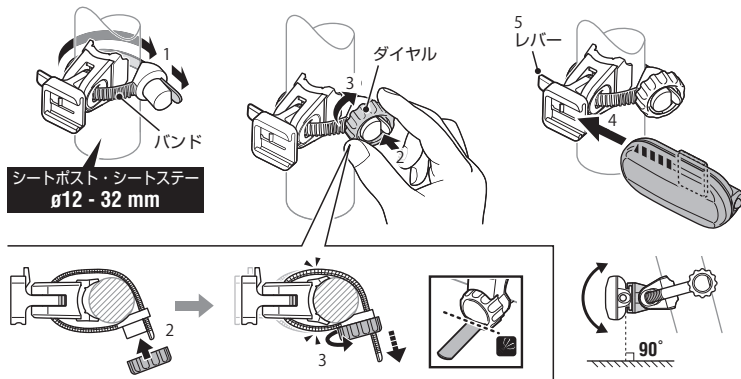

3 自転車への取付方法

1. 図のようにシートポストまたはシートステーにブラケットを取付けます。(1 ~ 3)
2. ライト本体をブラケットにカチッと音がするまで差込みます。(4)
3. ライト本体を外すときはレバー(5)を押しながらスライドしてください。

△ 注意

- ダイヤルは必ず手で締付けてください。工具で強く締付けるとネジ山をつぶすおそれがあります。
- ブラケットは定期的を確認し、緩みがない状態でご使用ください。
- バンドの切口はケガをしないように処理してください。