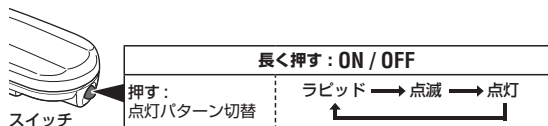

2 使用方法

スイッチで電源オン・オフと点灯パターンを切替えます。
※ オンにすると前回使用していた点灯パターンで点灯します。
(モードメモリ機能)

標準連続点灯時間	TL-LD155-R
ラビッド	約 120 h
点滅	約 90 h
点灯	約 60 h