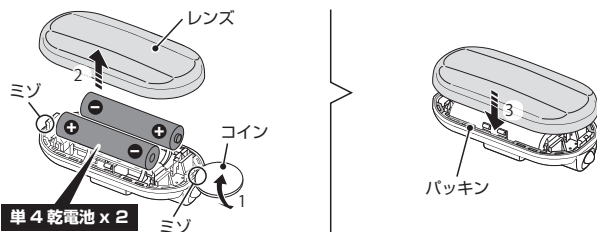

TL-LD155-R

日本語

ご使用前に必ず本取扱説明書を最後までよく読んで、いつでも見られるように大切に保管してください。

△ ご注意

- 走行前にはライト本体がブラケットに確実に装着され、点灯すること、荷物等で光が遮られないことを確認してください。
- スイッチ操作は自転車を停止した状態で行ってください。
- 本製品は完全防水ではありません。故障の原因になるので、雨天での使用後は水分をよくふきとってください。
- ライト本体や付属部品が泥等で汚れたときは、薄い中性洗剤を湿らせた柔らかい布で拭いた後、空拭きします。
- シンナー、ベンジン、アルコール等は表面を傷めますので使用しないでください。

1 電池の入れ方

1. 図のようにコイン等で本体からレンズを外します。(1 ~ 2)
2. ボディの刻印に従って乾電池を挿入し、レンズをしっかりボディにはめ込みます。(3)

△ 注意

- 電池を挿入するときは+-を間違えないでください。
- 防水性を保つため、パッキンは正しく装着してください。
- 長期間使用しない場合は電池を取出してください。電池が液漏れを起こし故障の原因になります。

2 使用方法

スイッチで電源オン・オフと点灯パターンを切替えます。
※ オンにすると前回使用していた点灯パターンで点灯します。
(モードメモリ機能)

標準連続点灯時間	TL-LD155-R
ラビッド	約 120 h
点滅	約 90 h
点灯	約 60 h

3 自転車への取付方法

1. 図のようにシートポストまたはシートステーにブラケットを取付けます。(1 ~ 3)
2. ライト本体をブラケットにカチッと音がするまで差込みます。(4)
3. ライト本体を外すときはレバー(5)を押しながらスライドしてください。

△ 注意

- ダイヤルは必ず手で締付けてください。工具で強く締付けるとネジ山をつぶすおそれがあります。
- ブラケットは定期的を確認し、緩みがない状態でご使用ください。
- バンドの切口はケガをしないように処理してください。

4 クリップを使用する場合

1. 図のようにクリップをベルトなどに取付けます。(1)
2. ライト本体をクリップにカチッと音がするまで差込みます。(2)
3. 外すときはライト本体を持ちながら、クリップを上部から押込んでください。(3)

△ 注意

クリップをサドルバックに取付けて使用しないでください。自転車の振動で外れる場合があります。

製品保証について

2年保証：ライト本体のみ

正常な使用状態で故障した場合は無料修理・交換いたします。返品にあたっては、お客様の連絡先・故障状況を明記の上、ご購入日が確認できる領収書のコピー等を添えて、当社宛に直接お送りください。ご購入日が特定できない場合、保証期間は製造年月日から起算させていただきます。事故などによる外的要因や取扱説明書に記載していない用途・方法での誤使用による要因では保証の対象外となります。なお、お送りいただく際の送料はお客様にてご負担願います。修理完了後、送料弊社負担でお届けさせていただきます。

ホームページ上でこの製品のユーザー登録が行えます。ご登録いただくと、ご希望によりニュースレターを配信させていただきます。
<http://www.cateye.com/jp/support/regist/>

【宛先】株式会社 **キャットアイ** カスタマーサービス
〒546-0041 大阪市東住吉区桑津 2丁目 8番 25号
TEL: (06)6719-6863 ダイヤルイン
FAX: (06)6719-6033
ホームページ <http://www.cateye.com>
Eメール support@cateye.co.jp

製品仕様