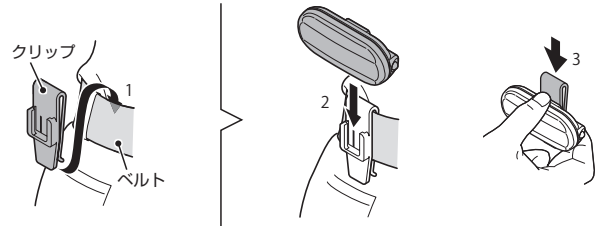

4 クリップを使用する場合

1. 図のようにクリップをベルトなどに取付けます。(1)
2. ライト本体をクリップにカチッと音がするまで差込みます。(2)
3. 外すときはライト本体を持ちながら、クリップを上部から押込んでください。(3)

△ 注意

クリップをサドルバックに取付けて使用しないでください。自転車の振動で外れる場合があります。

製品保証について

2年保証：ライト本体のみ

正常な使用状態で故障した場合は無料修理・交換いたします。返品にあたっては、お客様の連絡先・故障状況を明記の上、ご購入日が確認できる領収書のコピー等を添えて、当社宛に直接お送りください。ご購入日が特定できない場合、保証期間は製造年月日から起算させていただきます。事故などによる外的要因や取扱説明書に記載していない用途・方法での誤使用による要因では保証の対象外となります。なお、お送りいただく際の送料はお客様にてご負担願います。修理完了後、送料弊社負担でお届けさせていただきます。

ホームページ上でこの製品のユーザー登録が行えます。ご登録いただくと、ご希望によりニュースレターを配信させていただきます。
<http://www.cateye.com/jp/support/regist/>

【宛先】株式会社 **キャットアイ** カスタマーサービス
〒546-0041 大阪市東住吉区桑津 2丁目 8番 25号
TEL: (06)6719-6863 ダイヤルイン
FAX: (06)6719-6033
ホームページ <http://www.cateye.com>
Eメール support@cateye.co.jp

製品仕様

バッテリー	単4形乾電池 2本
連続点灯時間 (アルカリ電池の場合)	TL-LD155-R ラビッド: 約 120 時間、点滅: 約 90 時間、点灯: 約 60 時間
使用温度範囲	-10℃ ~ 40℃
本体寸法 / 重量	TL-LD155-R 36 x 75 x 21.9 mm / 41.8 g (電池を含む)

※ 仕様及び外観は改良のため予告なく変更することがあります。

スペアパーツ		オプションパーツ		
5342280 フレックスタイト ブラケット (SP-11)	5440900N クリップ (C-1N)	5342410 フレックスタイト ブラケット (SP-12-R)	5445620 リアラックブラケット	5446510 RM-1 ブラケット