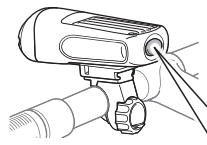

3 スイッチ操作 (点灯モード切替)

スイッチでオン・オフと点灯モードを切替えます。