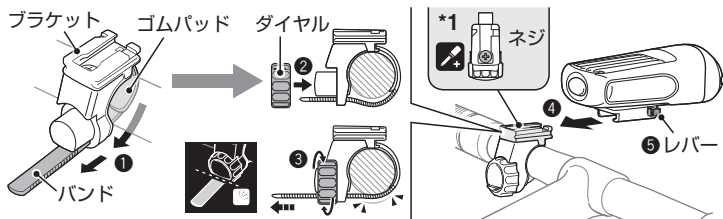

RECHARGEABLE HEADLIGHT

Nano Shot +
HL-EL625RC

Copyright© 2012 CATEYE Co., Ltd. EL625RC-120518 2

日本語

ご使用前に必ず本取扱説明書と別紙「バッテリーの取扱について」を最後まで読んで、いつでも見られるように大切に保管してください。

△ ご注意

- 走行前にはライト本体がブラケットに確実に装着され、点灯すること、荷物等で光が遮られないことを確認してください。
- 幼児の手の触れるところに放置しないでください。
- 不意のバッテリー切れに備え、予備のライトの携帯をおすすめします。
- ライト本体は無線式メーターから 5 cm 以上離して取付けてください。近すぎると送受信に影響を与える場合があります。
- 本製品は雨中の使用に耐えられる程度の防水能力です。水に浸けて使用しないでください。
- ライト本体や付属部品が泥等で汚れたときは、薄い中性洗剤を湿らせた柔らかい布で拭いた後、空拭きします。シンナー、ベンジン、アルコール等は表面を傷めますので使用しないでください。
- 廃棄の際はバッテリーを分離し、コネクターに絶縁テープを貼付け、充電式電池リサイクル協力店へお持ちください。

① 初めてお使いになる前に

本製品は点灯確認ができる程度に充電されています。ご使用前に、「充電方法」に従って必ず充電を行ってください。

ライト本体

フレックスタイトブラケット
(H-34N)

USB ケーブル

1 自転車への取付方法

1. ハンドルバーにブラケットを取付けます。(①～③)
 2. ライト本体をブラケットにカチッと音がするまで差込み、照射角度を調整します。(④)
 3. ライト本体を取外すときはレバー(⑤)を押しながら前方へ引抜いてください。
- ※ 照射角度の再調整は、ダイヤルをブラケットが少し動く程度にゆるめてから調整し、しっかり締付け固定します。

△ 注意

- ダイヤルは必ず手で締付けてください。工具で強く締付けるとネジ山をつぶすおそれがあります。
- ブラケットのダイヤルやネジ(*1)は定期的を確認し、緩みがない状態でご使用ください。
- バンドの切口はケガをしないように処理してください。

2 充電方法

USB ケーブル PC または USB 充電器へ

標準充電時間
約 8 h
(USB 2.0)

スイッチ (インジケータ)

赤点灯 : 充電中
緑点灯 : 充電完了

充電ジャックカバー

1. ライト本体と PC または市販の USB 充電器を USB ケーブルで接続します。(①～②)
スイッチが点灯し充電が始まります。
 2. スwitchが緑点灯になると充電完了です。USB ケーブルを外し、充電ジャックカバーを取付けます。
- ※ PC がスリープ状態では、充電できません。
※ USB 1.0 の場合、充電に時間がかかります。
※ スwitchが次の表示の場合は充電エラーです。一旦 USB ケーブルを抜いて再度充電を行ってください。