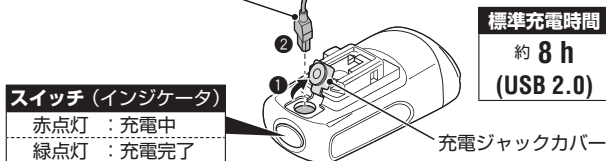

① 初めてお使いになる前に

本製品は点灯確認ができる程度に充電されています。ご使用前に、「充電方法」に従って必ず充電を行ってください。

ライト本体

フレックスタイトブラケット
(H-34N)

USB ケーブル

1 自転車への取付方法

1. ハンドルバーにブラケットを取付けます。(①～③)
 2. ライト本体をブラケットにカチッと音がするまで差込み、照射角度を調整します。(④)
 3. ライト本体を取外すときはレバー(⑤)を押しながら前方へ引抜いてください。
- ※ 照射角度の再調整は、ダイヤルをブラケットが少し動く程度にゆるめてから調整し、しっかり締付け固定します。

△ 注意

- ダイヤルは必ず手で締付けてください。工具で強く締付けるとネジ山をつぶすおそれがあります。
- ブラケットのダイヤルやネジ(*1)は定期的を確認し、緩みがない状態でご使用ください。
- バンドの切口はケガをしないように処理してください。

2 充電方法

USB ケーブル PC または USB 充電器へ

標準充電時間
約 8 h
(USB 2.0)

スイッチ (インジケータ)

赤点灯 : 充電中
緑点灯 : 充電完了