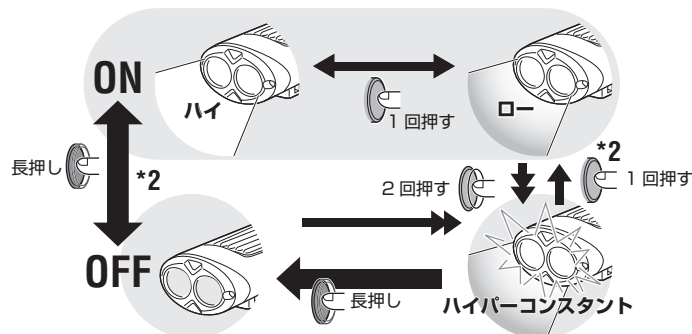

充電ジャックカバー

1. ライト本体と PC または市販の USB 充電器を USB ケーブルで接続します。(①～②)
スイッチが点灯し充電が始まります。
 2. スwitchが緑点灯になると充電完了です。USB ケーブルを外し、充電ジャックカバーを取付けます。
- ※ PC がスリープ状態では、充電できません。
※ USB 1.0 の場合、充電に時間がかかります。
※ スwitchが次の表示の場合は充電エラーです。一旦 USB ケーブルを抜いて再度充電を行ってください。

赤点滅	充電器の故障やバッテリー劣化の場合
黄点滅	適正な充電器が接続されていない場合

- ※ 充電開始後、約 5 時間で 80% 程度の充電が完了します。
- ※ 標準充電時間および点灯時間は目安であり、使用時の環境により変化場合があります。

3 スイッチ操作 (点灯モード切替)

スイッチでオン・オフと点灯モードを切替えます。

標準連続点灯時間	
ハイ	約 1.5 h
ロー	約 4 h
ハイパー コンスタント	約 2 h