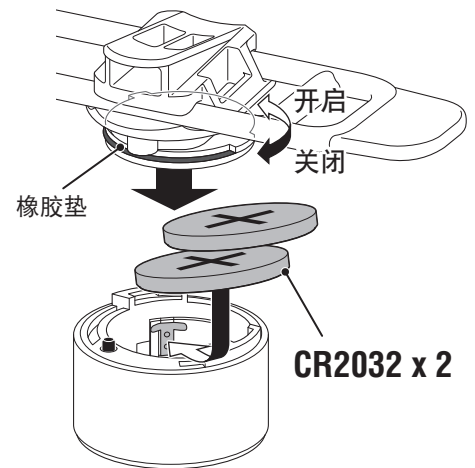

## 规格

- 电池：  
锂电池 (CR2032) x 2
- 温度范围：  
-10°C~40°C
- 尺寸 / 重量  
SL-LD135-R:  
31 x 31 x 35.5 mm / 22.5 g (含电池)  
SL-LD135-F:  
31 x 31 x 30 mm / 22 g (含电池)

※出厂预载的电池寿命可能少于上述的规格值。

※本公司保留修改规格与设计的权利，恕不另行通知。