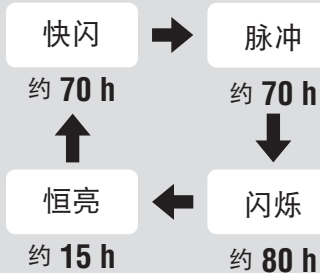

长压

ON ↔ OFF

按压一次

切换灯光模式