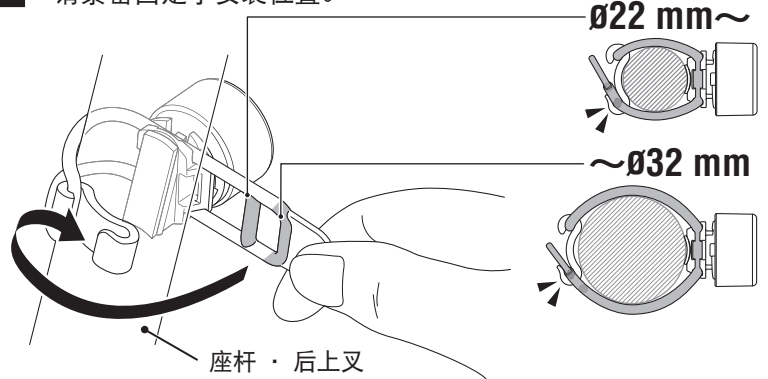

2

请紧密固定于安装位置。