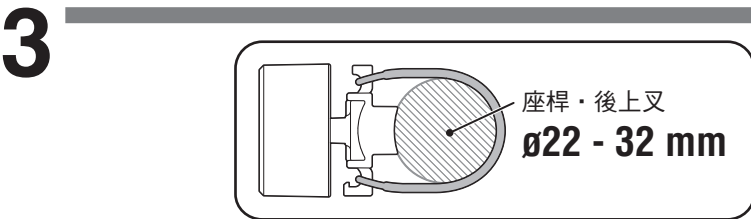

Design Pat. Pending
Copyright© 2013 CATEYE Co., Ltd.
SLLD130R-130410 3

使用本產品前，請先詳閱本手冊，並妥善保存以供日後參考之用。

注意

- 若孩童不慎吞入電池，請立即就醫。
- 請確定燈具完全密閉，以免損及燈具的防水能力。
- 操作開關時，請先停下單車。
- 請讓燈具遠離兒童。
- 請勿將電池的正負極裝錯。
- 請勿混合新舊電池使用。

座桿·後上叉

燈具會啟動之前所選的燈光模式。

長壓

ON ↔ OFF

按壓一次

切換燈光模式

規格

- 電池
  鋰電池 (CR2032) x 2
- 操作時間
  快閃: 約 70 小時
  脈衝: 約 70 小時
  閃爍: 約 80 小時
  恆亮: 約 15 小時
  ※常溫 (20 度) 下平均使用壽命
- 溫度範圍
  -10°C ~ 40°C
- 尺寸/重量
  30.6 x 30.6 x 26.9 mm / 20 g (含電池)
- ※ 本公司保留修改規格與設計的權利，恕不另行通知。

選購零件 备用

有限保固

2 年保固：僅保證燈具
CatEye 提供自購買日起，2 年產品物料和製作瑕疵更換的保固服務。若產品於正常使用下發生故障，CatEye 將提供免費維修或更換的服務，且需由 CatEye 或授權經銷商進行維修。如要寄回產品，請小心包裝產品，並附上保固證明書 (購買證明) 及維修說明。請在保固證明書上書寫或打上您的姓名和地址。顧客需自行負擔保險、處理及運送費用。

您可到以下網址進行本產品的用戶登錄。
<http://www.cateye.com/en/support/regist/>

CAT EYE CO., LTD.

2-8-25, Kuwazu, Higashi Sumiyoshi-ku, Osaka 546-0041 Japan
Attn: CATEYE Customer Service Section
Phone : (06)6719-6863
Fax : (06)6719-6033
E-mail : support@cateye.co.jp
URL : http://www.cateye.com

[For US Customers]
CATEYE AMERICA, INC.
2825 Wilderness Place Suite 1200,
Boulder CO80301-5494 USA
Phone : 303.443.4595
TollFree : 800.5CATEYE
Fax : 303.473.0006
E-mail : service@cateye.com