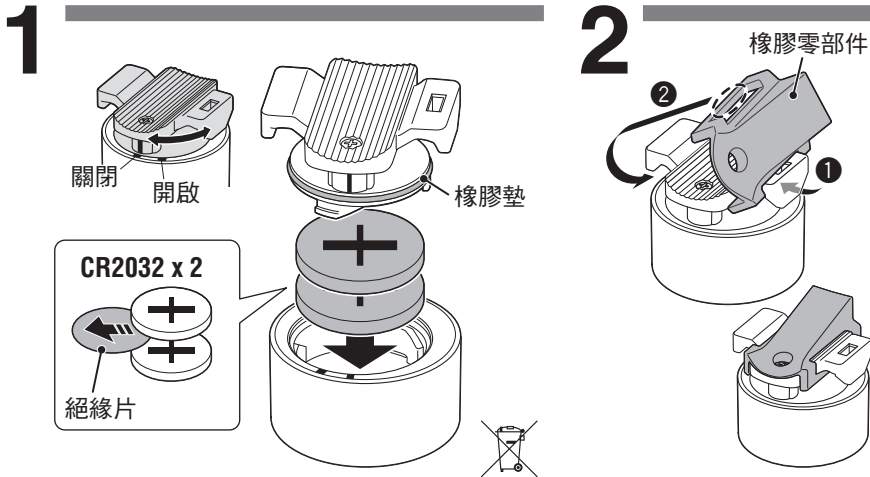

Design Pat. Pending
Copyright© 2013 CATEYE Co., Ltd.
SLLD130R-130410 3

使用本產品前，請先詳閱本手冊，並妥善保存以供日後參考之用。

注意

- 若孩童不慎吞入電池，請立即就醫。
- 請確定燈具完全密閉，以免損及燈具的防水能力。
- 操作開關時，請先停下單車。
- 請讓燈具遠離兒童。
- 請勿將電池的正負極裝錯。
- 請勿混合新舊電池使用。

規格

- 電池
鋰電池 (CR2032) x 2
- 操作時間
快閃: 約 70 小時
脈衝: 約 70 小時
閃爍: 約 80 小時
恆亮: 約 15 小時
※常溫 (20 度) 下平均使用壽命
- 溫度範圍
-10°C ~ 40°C
- 尺寸/重量
30.6 x 30.6 x 26.9 mm / 20 g (含電池)
- ※ 本公司保留修改規格與設計的權利，恕不另行通知。

選購零件 备用

5441620
橡皮筋