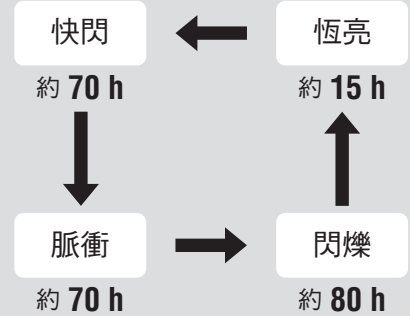

座桿·後上叉

請確定將燈具確實安裝於自行車。

燈具會啟動之前所選的燈光模式。

按一下

長壓

ON ↔ OFF

按壓一次

切換燈光模式

規格

- 電池
鋰電池 (CR2032) x 2
- 操作時間
快閃: 約 70 小時
脈衝: 約 70 小時
閃爍: 約 80 小時
恆亮: 約 15 小時
※常溫 (20 度) 下平均使用壽命
- 溫度範圍
-10°C ~ 40°C
- 尺寸/重量
30.6 x 30.6 x 26.9 mm / 20 g (含電池)
- ※ 本公司保留修改規格與設計的權利，恕不另行通知。

選購零件 备用

5441620
橡皮筋