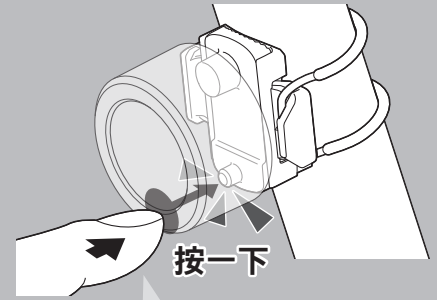

按一下

長壓

ON ↔ OFF

按壓一次

切換燈光模式