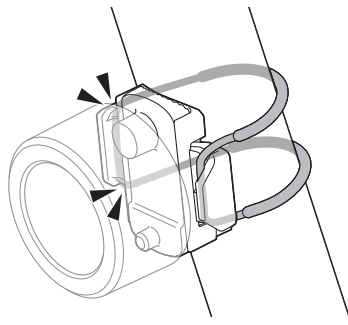

請確定將燈具確實安裝於自行車。

燈具會啟動之前所選的燈光模式。