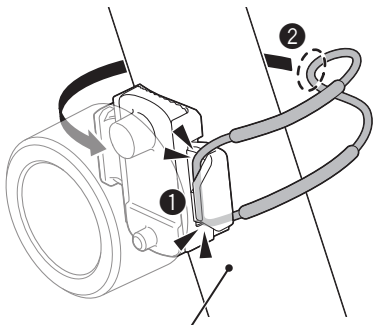

Design Pat. Pending
Copyright© 2013 CATEYE Co., Ltd.
SLLD130R-130410 3

使用本產品前，請先詳閱本手冊，並妥善保存以供日後參考之用。

注意

- 若孩童不慎吞入電池，請立即就醫。
- 請確定燈具完全密閉，以免損及燈具的防水能力。
- 操作開關時，請先停下單車。
- 請讓燈具遠離兒童。
- 請勿將電池的正負極裝錯。
- 請勿混合新舊電池使用。

規格

- 電池
鋰電池 (CR2032) x 2
- 操作時間
快閃: 約 70 小時
脈衝: 約 70 小時
閃爍: 約 80 小時
恆亮: 約 15 小時
※常溫 (20 度) 下平均使用壽命
- 溫度範圍
-10°C ~ 40°C
- 尺寸/重量
30.6 x 30.6 x 26.9 mm / 20 g (含電池)
- ※ 本公司保留修改規格與設計的權利，恕不另行通知。

選購零件 备用

5441620
橡皮筋